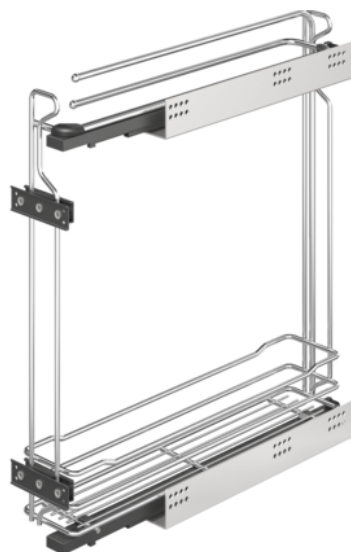

## Häfele 549.37.210 / Výsuvný věšák na ručníky pro montáž za čelo, nosnost 10 kg, drátěná police

Artiklové číslo	Tloušťka	Délka	Šířka
<b>71549/0210</b>	<b>0 mm</b>	<b>0 mm</b>	<b>0 mm</b>

3D nastavení přes spojení čel

### Materiál:

- > výsuv a koše: ocel
- > police: dřevotříska

### Povrchová úprava/barva:

- > výsuv: prášková barva, antracit
- > výsuvy: pozink
- > koše: chrom

- > způsob vysunutí: plnovýsuv s mechanismem tlumeného zavírání
- > pro šířku korpusu: 150 mm
- > světlá šířka korpusu: 101 mm
- > světlá hloubka: 515 mm
- > světlá výška korpusu: 565 mm
- > rozměr A: 13 mm
- > nosnost: 10 kg
- > rozměry (Š x H): 95 x 485 mm
- > montáž vpravo, k přišroubování na boční a čelní panel

## SPECIFIKACE

Nábytkové kování	
Provedení	<b>Pravá</b>
Číslo výrobce	<b>549.37.210</b>
Nosnost	<b>10 kg</b>
Výsuv	<b>Plný výsuv</b>
Šířka korpusu	<b>Pro 150 mm</b>
attr.Lichte Korpusbreite	<b>101 mm</b>
Světlá výška korpusu	<b>Min. 565 mm</b>