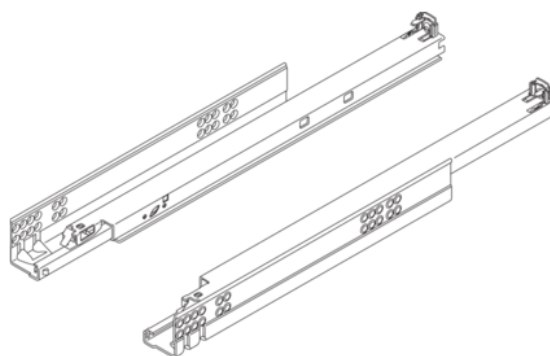

Blum 560H4000C / TANDEM plus TIP-ON, plný výsuv, L+P, nosnost 30kg, délka 400 mm, pozink

Artiklové číslo	Tloušťka	Délka	Šířka
76200/0077	0 mm	400 mm	0 mm

- > jmenovitá délka: 400 mm
- > plný výsuv
- > materiál: ocel
- > dynamická nosnost: 30 kg
- > barva/povrch: pozink
- > verze pro spojku

Spojku pravou a levou je nutno objednat zvlášť:

78831/0327 (T51.1700.04) - spojka levá

78831/0329 (T51.1700.04) - spojka pravá

Pro bezúchytkové otvírání je nutné objednat zvlášť:

76200/0137 (T55.7150S) - sada TIP-ON

76200/0135 (T55.000R) - sada pastorků

76200/0138 (T55.889W) - synchronizační hřídel

VLASTNOSTI

SPECIFIKACE

Délka	400 mm
Hmotnost	0,01 kg
Nábytkové kování	
Produktová skupina	zásuvkové výsuvy
Základní materiál	ocel
Povrch	pozink
Číslo výrobce	560H4000C
Nosnost	30 kg
Výsuv	plný výsuv
Jmenovitá délka	400 mm

Více informací <http://www.jafholz.cz/shop/kovani-zasuvkove-systemy-vysuvy-pro-skrine-systemy-s-dutou-bocnici-box-systemy-jednoduche-bocnice/blum-560h4000c-tandem-plus-tip-on-plny-vysuv-lp-nosnost-30kg-delka-400-mm-pozink-p2547550>