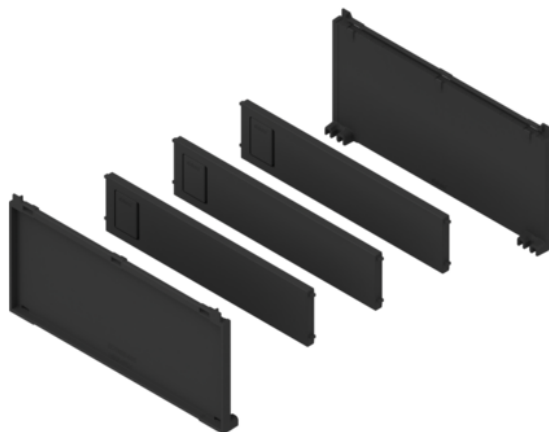

## Blum ZC7B0200S / AMBIA-LINE souprava na láhve, pro LEGRABOX / MERIVOBX, karbonově černá matná

Artiklové číslo	Tloušťka	Délka	Šířka
<b>78831/2174</b>	<b>0 mm</b>	<b>200 mm</b>	<b>0 mm</b>

Vhodné pro čelní výsuv LEGRABOX výšky C a F. Vhodné pro čelní výsuv MERIVOBX výšky E.

Pro použití se zásuvkovými rámečky od délky 450 mm.

- Materiál: plast
- Konstrukční výška: 140 mm (zásuvkové rámečky se soupravou na láhve)
- Obsah balení: 2x adaptér, 3x příčka

### Upozornění:

Není vhodné pro vnitřní výsuv. Zásuvkové rámečky je nutné dokoupit samostatně.

### SPECIFIKACE

Délka	<b>200 mm</b>
Hmotnost	<b>0,293 kg</b>
<b>Nábytkové kování</b>	
Produktová skupina	<b>Příčné relingy, příčky, adaptéry</b>
Povrch	<b>Matný</b>
Barva	<b>Karbonově černá</b>
Číslo výrobce	<b>ZC7B0200S</b>
<b>Zásuvkové systémy, vodící kolejnice</b>	
Systém vnitřního členění	<b>AMBIA-LINE</b>