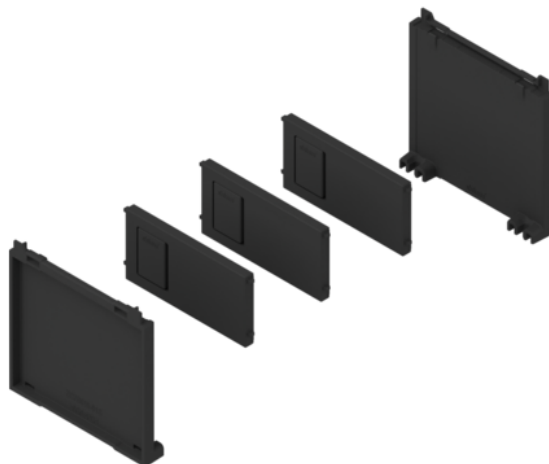

Blum ZC7B0100S / AMBIA-LINE souprava na láhve, pro LEGRABOX / MERIVOBX, karbonově černá matná

Artiklové číslo 78831/2173	Tloušťka 0 mm	Délka 100 mm	Šířka 0 mm
--------------------------------------	-------------------------	------------------------	----------------------

Vhodné pro čelní výsuv LEGRABOX výšky C a F. Vhodné pro čelní výsuv MERIVOBX výšky E.

Pro použití se zásuvkovými rámečky od délky 450 mm.

- Materiál: plast
- Konstrukční výška: 140 mm (zásuvkové rámečky se soupravou na láhve)
- Obsah balení: 2x adaptér, 3x příčka

Upozornění:

Není vhodné pro vnitřní výsuv. Zásuvkové rámečky je nutné dokoupit samostatně.

VLASTNOSTI

SPECIFIKACE

Délka	100 mm
Hmotnost	0,189 kg
Nábytkové kování	
Produktová skupina	Příčné relingy, příčky, adaptéry
Povrch	Matný
Barva	Karbonově černá
Číslo výrobce	ZC7B0100S
Zásuvkové systémy, vodící kolejnice	
Systém vnitřního členění	AMBIA-LINE

Více informací <http://www.jafholz.cz/shop/kovani-zasuvkove-vysuvy/vnitri-cleneni-zasuvek/blum-zc7b0100s--ambia-line-souprava-na-lahve--pro-legrabox--merivobox--karbonove-cerna-matna-p15057455>

Naskenujte QR kód a přejděte přímo na stránku produktu v našem Online-Shopu.