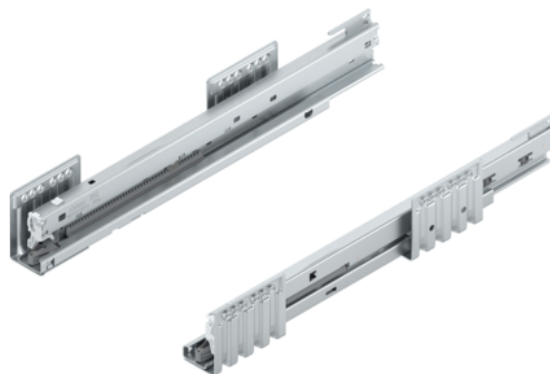

Blum 450.4001B / MERIVOBOX korpusová lišta BLUMOTION, 400 mm, 40 kg, L+P, pozink

Artiklové číslo	Tloušťka	Délka	Šířka
78831/1772	0 mm	400 mm	0 mm

- korpusová lišta BLUMOTION
- vhodná také pro technologie pohybu TIP-ON BLUMOTION a SERVO-DRIVE (komponenty nutno dokoupit samostatně)

- materiál: ocel
- barva/povrch: pozink
- jmenovitá délka: 400 mm
- dynamická nosnost: 40 kg
- typ výsuvu: plný výsuv
- provedení: levá a pravá

VLASTNOSTI

SPECIFIKACE

Délka	400 mm
Hmotnost	1,742 kg
Nábytkové kování	
Produktová skupina	Box systémy
Povrch	Pozink
Provedení	Vlevo a vpravo
Číslo výrobce	450.4001B
Nosnost	40 kg
Výsuv	Plný výsuv
Jmenovitá délka	400 mm

Více informací <http://www.jafholz.cz/shop/kovani-/zasuvkove-vysuvy/-systemy-s-dutou-bocnici--jednoduche-bocnice/blum-4504001b--merivobox-korpusova-lista-blumotion--400-mm--40-kg--lp--pozink--p14609431>