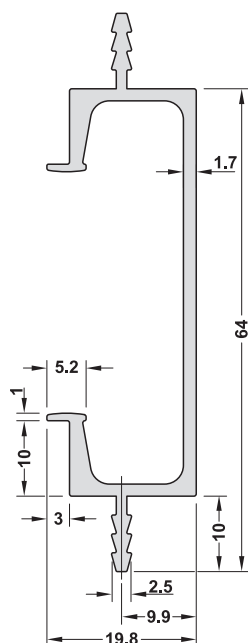

1

Úchytkové profily Timeless

- > Délka: 2500 mm
- > Užitéčná délka: 2450 mm

Povrchová úprava/barva

Barva stříbra, elox (E6/EV1)

Barva nerez, elox (E6)

Obj. č.

126.95.920

126.95.020

Balení: 1 ks

Upozornění

Retušovací tužku v barvě nerez pro zabarvení řezných hran lze objednat pod objednacím číslem 007.33.060.