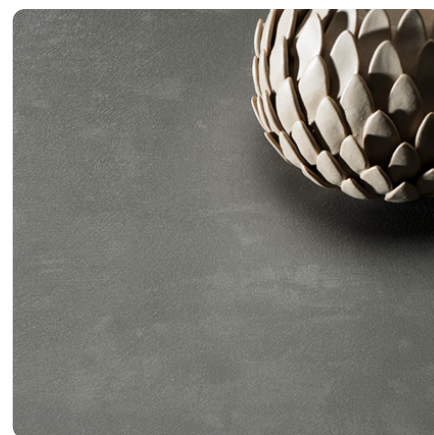

## 0027 GA Prado Agate Grey

Číslo dekoru **0027**Výrobce, značka **Fundermax**

Náhled na celou desku

Detailní náhled

Povrch

Parametr	Hodnota
Světlost	<b>Tmavý</b>
Druh dekoru	<b>Kamenný</b>
Vzor	<b>Podélná</b>
Číslo dekoru	<b>0027</b>
Struktura povrchu	<b>GA Grafica</b>
Kamenný	<b>Kámen</b>