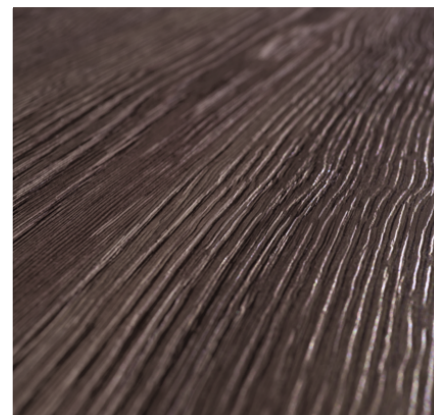

H3342 ST28 Dub Gladstone sépiový

Číslo dekoru **H3342**Výrobce, značka **EGGER**

Náhled na celou desku

Detailní náhled

Povrch

Parametr	Hodnota
Světlost	Tmavý
Druh dekoru	Dřevodekor
Dřevina	Dub
Vzor	Podélná
Číslo dekoru	H3342
Struktura povrchu	ST28 Feelwood Nature

Výrobce, značka

Produkty s tímto dekorem

ABS hrany

ABS hrana Egger H3342 ST28 Dub Gladstone sépiový - výběhový dekor

Artiklové číslo

24722/3342

Šířka

23 mm