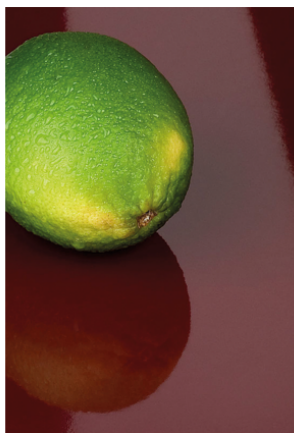

## 0075 SG Dark Grey

Číslo dekoru **0075**Výrobce, značka **Fundermax**

Detailní náhled

Povrch

| Parametr          | Hodnota                  |
|-------------------|--------------------------|
| Světlost          | <b>Tmavý</b>             |
| Druh dekoru       | <b>Uni barvy</b>         |
| Odstín            | <b>šedá</b>              |
| Vzor              | <b>Uni barvy</b>         |
| NCS               | <b>S5000-N</b>           |
| Barevný kód RAL   | <b>7037</b>              |
| Číslo dekoru      | <b>0075</b>              |
| Struktura povrchu | <b>Lesklý</b>            |
| Struktura povrchu | <b>SG zrcadlový lesk</b> |