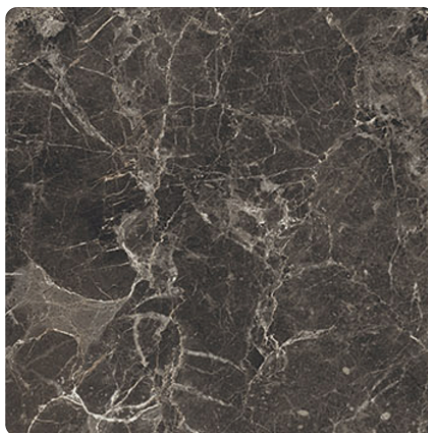

## K553 SU Galaxus

Číslo dekoru **K553**Výrobce, značka **Kronospan**

Náhled na celou desku

Detailní náhled

Povrch

Parametr	Hodnota
Světlost	<b>Tmavý</b>
Druh dekoru	<b>Kamenný</b>
Vzor	<b>Abstraktní</b>
Číslo dekoru	<b>K553</b>
Struktura povrchu	<b>Matný</b>
Kamenný	<b>Kámen</b>