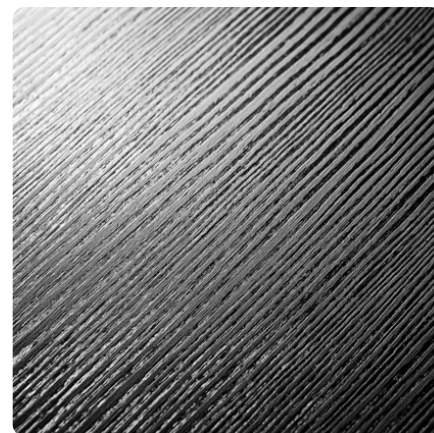

K525 SN Blonde Surfside Ash

Číslo dekoru **K525**Výrobce, značka **Kronospan**

Náhled na celou desku

Detailní náhled

Povrch

Parametr	Hodnota
Světlost	Střední
Druh dekoru	Dřevodekor
Dřevina	Jasan
Vzor	Podélná
Číslo dekoru	K525
Struktura povrchu	SN Super Natural

Výrobce, značka

Produkty s tímto dekorem

ABS hrany

ABS hrana Kronospan K525 SN Blonde Surfside Ash

Artiklové číslo

25009/0003

Šířka

43 mm

Více informací <http://www.jafholz.cz/decorfinder/K525-SN-Blonde-Surfside-Ash-d15101227>

Při naskenování QR kódu se dostanete přímo na stránku dekorů v Online-Shopu.

ABS hrana Kronospan K525 SN Blonde Surfside Ash

DTD laminované**Lamino DTDL Kronospan K525 SN Blonde Surfside Ash**

Artiklové číslo	Délka	Šířka
14045/0525	2800 mm	2070 mm

Více informací <http://www.jafholz.cz/decorfinder/K525-SN-Blonde-Surfside-Ash-d15101227>