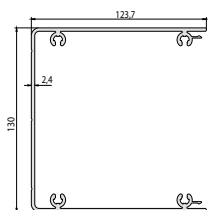

- 2** OKAP
- 8** NOHA
- 9** KRYT NOHY
- 10** PŘÍRUBA NOHY
- HORNÍ
- 11** PŘÍRUBA NOHY
- DOLNÍ
- 12** ZÁVITOVÝ PROTİKUS
- 14** KONCOVÁ KRYTKA OKAPU
- 17** ODTOKOVÝ FILTR

1

STĚNOVÝ profil
187 x 69 x 3 mm
19D1STENP

2

OKAP
150 x 158 x 2,5 mm
19D10KAP

3

KRYT
STĚNOVÉHO profilu a OKAPU
106 x 11 x 2,7 mm
19D1KSOP

4

KROKEV
135 x 61 x 2,5 mm
19D1KROKP

profily jsou o délce 7m

5

PŘÍTLAČNÝ STŘED
 37 x 61 x 1,8 mm
 19D1PRSTP

6

PŘÍTLAČNÝ KRAJ
 63 x 61 x 1,8 mm
 19D1PRIKP

7

**ZAKONČOVACÍ profil
 PRO VÝPLŇ**
 28 x 26 x 1 mm
 19D1ZAPVP

8

NOHA
 125 x 130 x 2,4 mm
 19D1NOHAP

9

KRYT HOHY
 130 x 17 x 2,4 mm
 19D1KRNP

10

PŘÍRUBA NOHY - HORNÍ

125 x 130 x 5 mm

17A9PNHP

11

PŘÍRUBA NOHY - DOLNÍ

125 x 130 x 4 mm