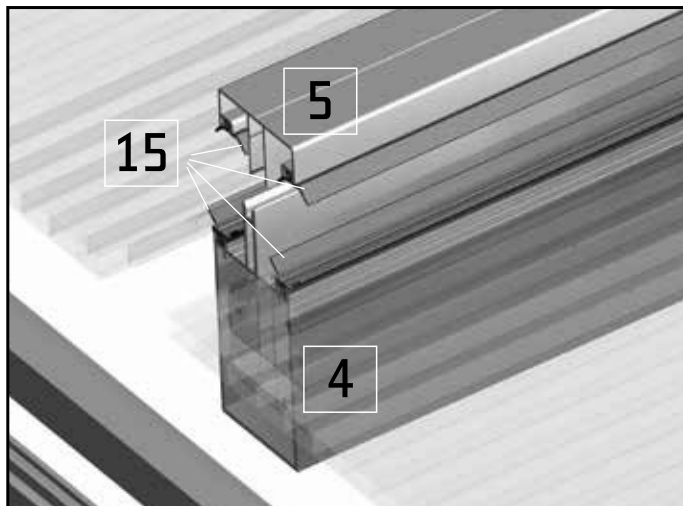

- 1** STĚNOVÝ profil
- 2** OKAP
- 3** KRYT STĚNOVÉHO profilu a OKAPU
- 4** KROKEV
- 5** PŘÍTLAČNÝ STŘED
- 6** PŘÍTLAČNÝ KRAJ
- 7** ZAKONČOVACÍ profil PRO VÝPLŇ
- 13** KONCOVÁ KRYTKA STĚNOVÉHO PROFILU
- 15** TĚSNĚNÍ PRO KROKEV
- 16** TĚSNĚNÍ PRO STĚNOVÝ PROFIL

- 2** OKAP
- 8** NOHA
- 9** KRYT NOHY
- 10** PŘÍRUBA NOHY
- HORNÍ
- 11** PŘÍRUBA NOHY
- DOLNÍ
- 12** ZÁVITOVÝ PROTİKUS
- 14** KONCOVÁ KRYTKA OKAPU
- 17** ODTOKOVÝ FILTR

1

STĚNOVÝ profil
187 x 69 x 3 mm
19D1STENP