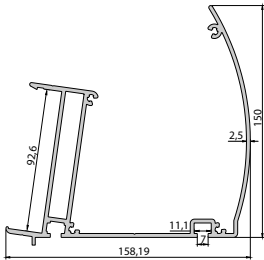

- 1** STĚNOVÝ profil
- 2** OKAP
- 3** KRYT STĚNOVÉHO profilu a OKAPU
- 4** KROKEV
- 5** PŘÍTLAČNÝ STŘED
- 6** PŘÍTLAČNÝ KRAJ
- 7** ZAKONČOVACÍ profil PRO VÝPLŇ
- 13** KONCOVÁ KRYTKA STĚNOVÉHO PROFILU
- 15** TĚSNĚNÍ PRO KROKEV
- 16** TĚSNĚNÍ PRO STĚNOVÝ PROFIL

- 2** OKAP
- 8** NOHA
- 9** KRYT NOHY
- 10** PŘÍRUBA NOHY
- HORNÍ
- 11** PŘÍRUBA NOHY
- DOLNÍ
- 12** ZÁVITOVÝ PROTİKUS
- 14** KONCOVÁ KRYTKA OKAPU
- 17** ODTOKOVÝ FILTR

1

STĚNOVÝ profil
187 x 69 x 3 mm
19D1STENP

2

OKAP
150 x 158 x 2,5 mm
19D10KAP

3

KRYT
STĚNOVÉHO profilu a OKAPU
106 x 11 x 2,7 mm
19D1KSOP

4

KROKEV
135 x 61 x 2,5 mm
19D1KROKP

profily jsou o délce 7m

5