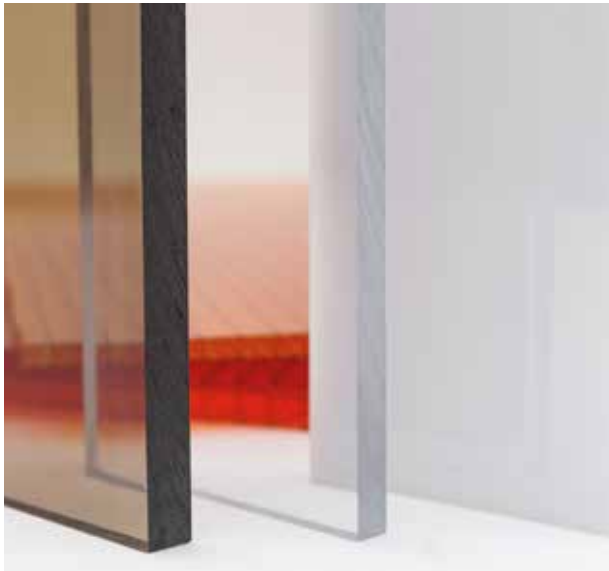

Polykarbonátové desky plné

Plné polykarbonátové (PC) desky jsou prakticky nerozbitné polykarbonátové desky s vynikajícími optickými, tepelnými a mechanickými vlastnostmi odolné proti zvětrávání. Tyto vlastnosti umožní jejich použití jak v interiéru tak i v exteriéru.

Přednosti

- 6 mm
- záruka 10 let
- zachování propustnosti světla
- barevná stálost
- použití v interiéru i exteriéru
- odolnost proti nárazu
- lehká váha

Využití

- pergoly
- zastřešení teras
- přístřešky na auta