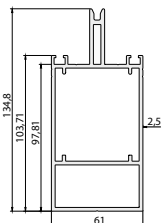

- 2** OKAP
- 8** NOHA
- 9** KRYT NOHY
- 10** PŘÍRUBA NOHY
- HORNÍ
- 11** PŘÍRUBA NOHY
- DOLNÍ
- 12** ZÁVITOVÝ PROTİKUS
- 14** KONCOVÁ KRYTKA OKAPU
- 17** ODTOKOVÝ FILTR

1

STĚNOVÝ profil
187 x 69 x 3 mm
19D1STENP

2

OKAP
150 x 158 x 2,5 mm
19D10KAP

3

KRYT
STĚNOVÉHO profilu a OKAPU
106 x 11 x 2,7 mm
19D1KSOP

4

KROKEV
135 x 61 x 2,5 mm
19D1KROKP

profily jsou o délce 7m

5

PŘÍTLAČNÝ STŘED
 37 x 61 x 1,8 mm
 19D1PRSTP

6

PŘÍTLAČNÝ KRAJ
 63 x 61 x 1,8 mm
 19D1PRIKP

7

**ZAKONČOVACÍ profil
 PRO VÝPLŇ**
 28 x 26 x 1 mm
 19D1ZAPVP

8

NOHA
 125 x 130 x 2,4 mm
 19D1NOHAP

9