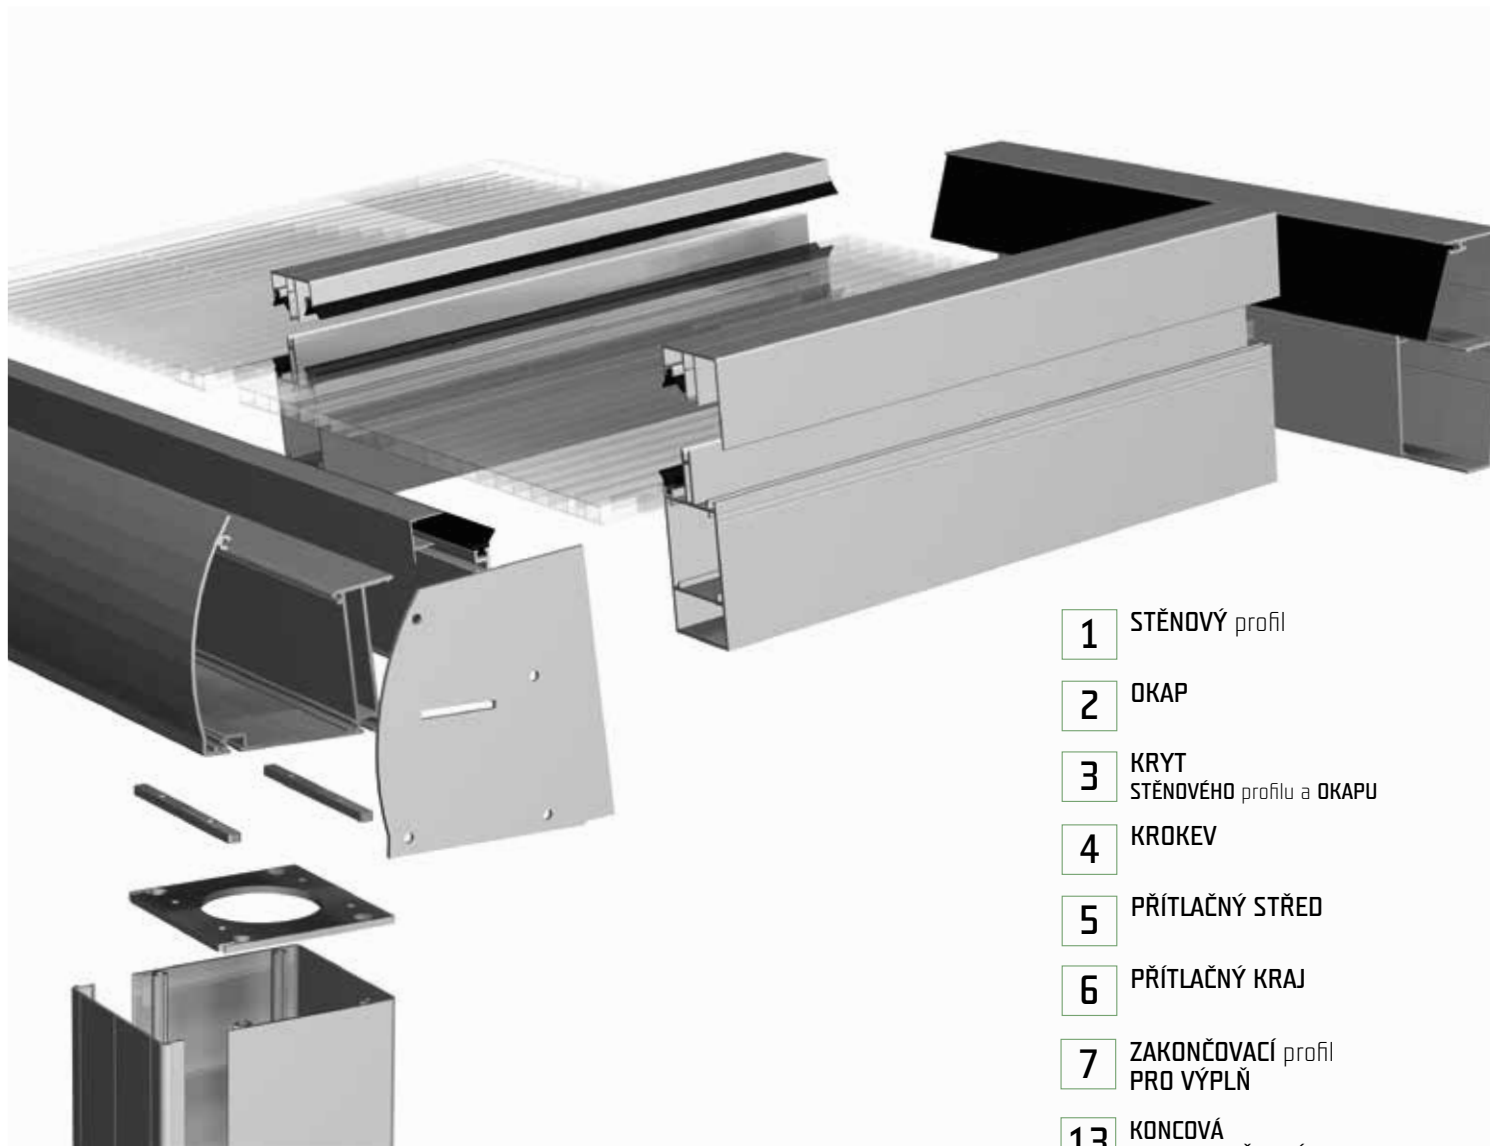

Hliníkový systém, který si dokáže sám sestavit i šikovní kutil

Díly pergoly Vám nařežeme na míru, nastříkáme na barvu jakou si vyberete a vy si ji smontujete.

Tento jednoduchý, ale kvalitní systém je možnost pro ty, kteří chtějí ušetřit nějakou tu korunu za montáž a zároveň chtějí mít luxusní pergolu.