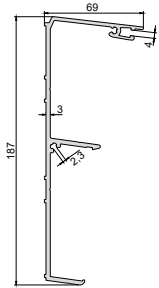

- 2** OKAP
- 8** NOHA
- 9** KRYT NOHY
- 10** PŘÍRUBA NOHY
- HORNÍ
- 11** PŘÍRUBA NOHY
- DOLNÍ
- 12** ZÁVITOVÝ PROTİKUS
- 14** KONCOVÁ KRYTKA OKAPU
- 17** ODTOKOVÝ FILTR

1

STĚNOVÝ profil
187 x 69 x 3 mm
19D1STENP

2

OKAP
150 x 158 x 2,5 mm
19D10KAP

3

KRYT
STĚNOVÉHO profilu a OKAPU
106 x 11 x 2,7 mm
19D1KSOP

4

KROKEV
135 x 61 x 2,5 mm
19D1KROKP

profily jsou o délce 7m

5

PŘÍTLAČNÝ STŘED
 37 x 61 x 1,8 mm
 19D1PRSTP

6

PŘÍTLAČNÝ KRAJ
 63 x 61 x 1,8 mm
 19D1PRIKP

7

**ZAKONČOVACÍ profil
 PRO VÝPLŇ**
 28 x 26 x 1 mm
 19D1ZAPVP

8

NOHA
 125 x 130 x 2,4 mm
 19D1NOHAP

9

KRYT HOHY
 130 x 17 x 2,4 mm
 19D1KRNP

10

PŘÍRUBA NOHY - HORNÍ

125 x 130 x 5 mm

17A9PNHP

11

PŘÍRUBA NOHY - DOLNÍ

125 x 130 x 4 mm