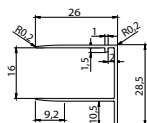

2

OKAP
150 x 158 x 2,5 mm
19D10KAP

3

KRYT
STĚNOVÉHO profilu a OKAPU
106 x 11 x 2,7 mm
19D1KSOP

4

KROKEV
135 x 61 x 2,5 mm
19D1KROKP

profily jsou o délce 7m

5

PŘÍTLAČNÝ STŘED
 37 x 61 x 1,8 mm
 19D1PRSTP

6

PŘÍTLAČNÝ KRAJ
 63 x 61 x 1,8 mm
 19D1PRIKP

7

**ZAKONČOVACÍ profil
 PRO VÝPLŇ**
 28 x 26 x 1 mm
 19D1ZAPVP

8

NOHA
 125 x 130 x 2,4 mm
 19D1NOHAP

9