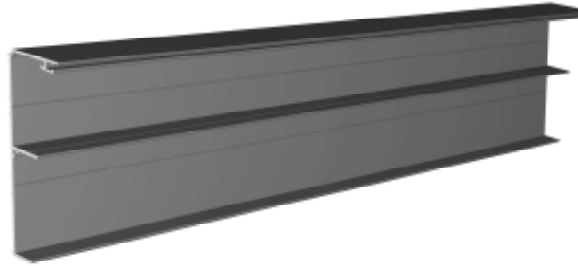

1

STĚNOVÝ profil
187 x 69 x 3 mm
19D1STENP