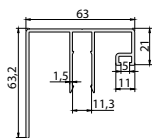

2

OKAP
150 x 158 x 2,5 mm
19D10KAP

3

KRYT
STĚNOVÉHO profilu a OKAPU
106 x 11 x 2,7 mm
19D1KSOP

4

KROKEV
135 x 61 x 2,5 mm
19D1KROKP

profily jsou o délce 7m

5

PŘÍTLAČNÝ STŘED
 37 x 61 x 1,8 mm
 19D1PRSTP

6

PŘÍTLAČNÝ KRAJ
 63 x 61 x 1,8 mm
 19D1PRIKP

7

**ZAKONČOVACÍ profil
 PRO VÝPLŇ**
 28 x 26 x 1 mm
 19D1ZAPVP

8

NOHA
 125 x 130 x 2,4 mm
 19D1NOHAP

9