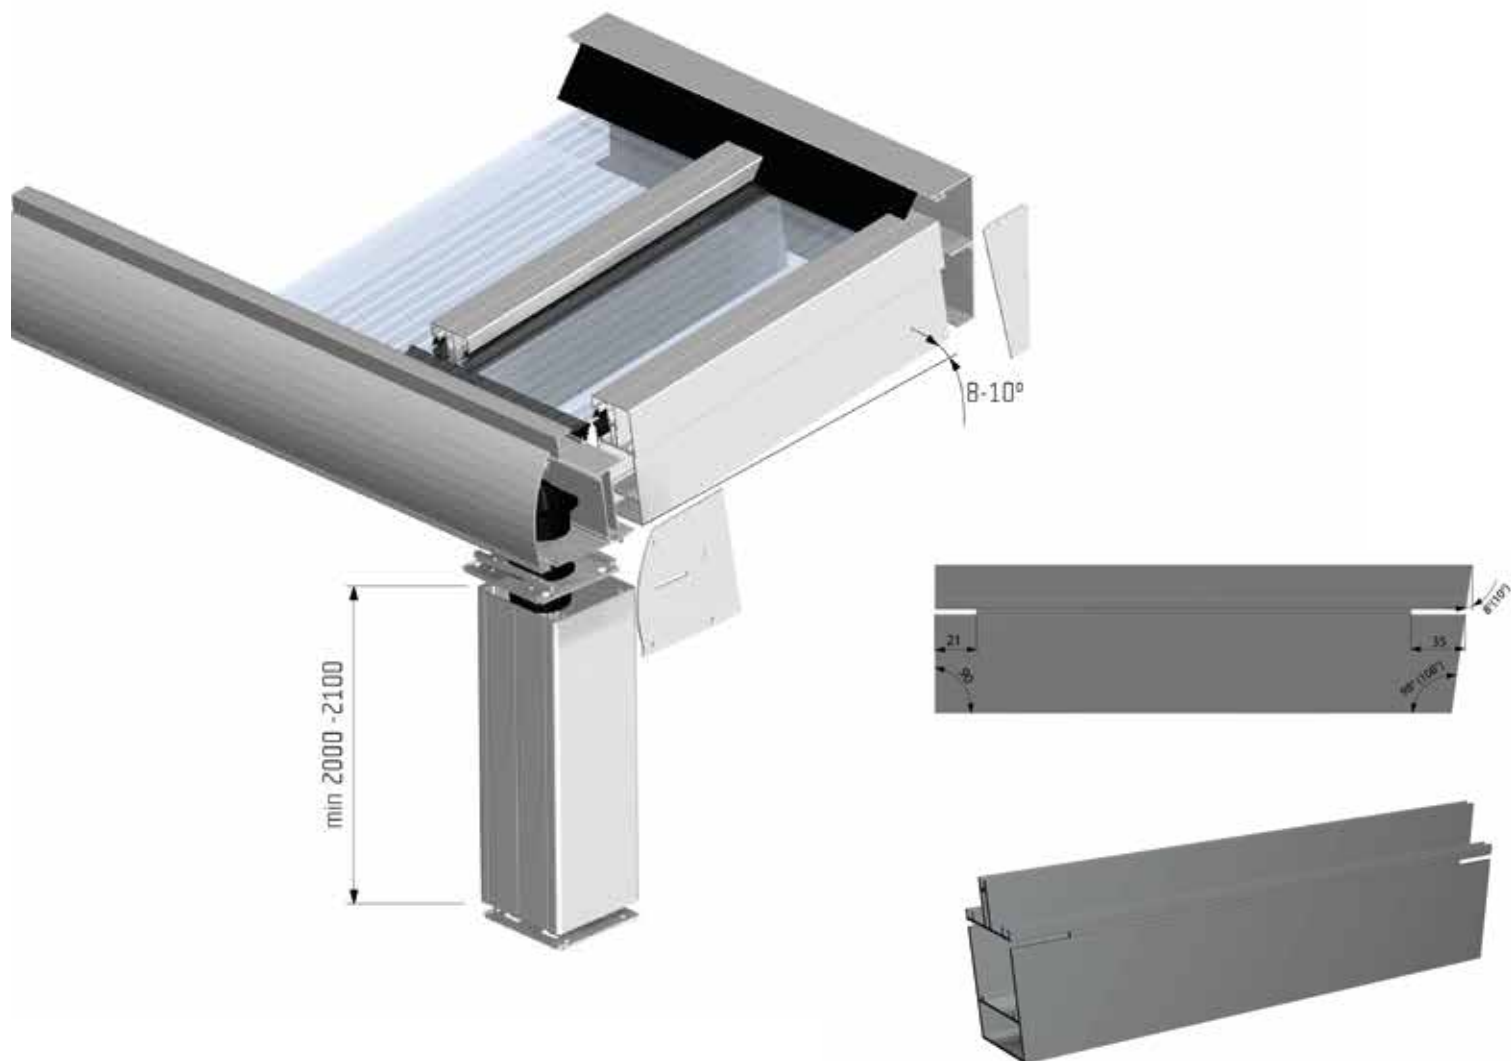

Hliníkový systém, který si dokáže sám sestavit i šikovní kutil

Díly pergoly Vám nařežeme na míru, nastříkáme na barvu jakou si vyberete a vy si ji smontujete.

Tento jednoduchý, ale kvalitní systém je možnost pro ty, kteří chtějí ušetřit nějakou tu korunu za montáž a zároveň chtějí mít luxusní pergolu.