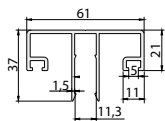

2

OKAP
150 x 158 x 2,5 mm
19D10KAP

3

KRYT
STĚNOVÉHO profilu a OKAPU
106 x 11 x 2,7 mm
19D1KSOP

4

KROKEV
135 x 61 x 2,5 mm
19D1KROKP

profily jsou o délce 7m

5

PŘÍTLAČNÝ STŘED
 37 x 61 x 1,8 mm
 19D1PRSTP

6

PŘÍTLAČNÝ KRAJ
 63 x 61 x 1,8 mm
 19D1PRIKP

7

**ZAKONČOVACÍ profil
 PRO VÝPLŇ**
 28 x 26 x 1 mm
 19D1ZAPVP

8

NOHA
 125 x 130 x 2,4 mm
 19D1NOHAP

9