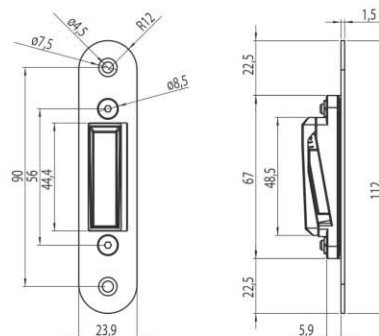

Nastavitelné protiplechy k magnetickým zámkům model B-TWO

- montáž: pro dřevěné zárubně, dveře s polodrážkou
- materiál: tělo: pozink, vložka: plast

model	Leštěný chrom	Satinovaný chrom	Leštěná mosaz	Tmavě hnědá
Protiplech	911.39.801	911.39.802	911.39.803	911.39.749