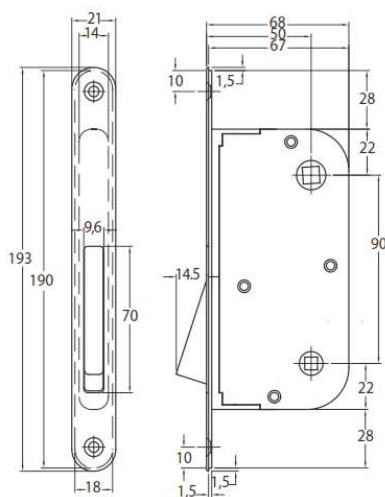

Dveřní zámky Pro interiérové dveře

Magnetické zámky model B-ONE s nastavitelným protiplechem

BB

WC

PZ

- montáž: dřevěné dveře s polodrážkou
- materiál: čelní plech zámku: pozink
  západka: plast
  tělo zámku: plast
  nastavitelný protiplech: pozink / plast

- čelní plech zámku: zaoblený
- čtyřhran zámku: 8mm, 6mm v provedení WC
- rozteč zámku: BB - 70 / 90 mm, PZ - 85 mm, WC 70 / 90 mm
- vzdálenost od hrany na střed čtyřhranu: 50 mm

Rozsah dodávky:
1 zadlabací zámek
1 klíč (model BB)
1 nastavitelná protiplech 2mm

model	Leštěný chrom	Satinovaný chrom
BB	911.22.492	911.22.493
WC 6 mm	911.22.496	911.22.497
PZ	911.22.494	911.22.495