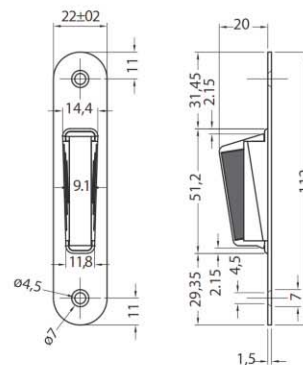

Protiplechy k magnetickým zámkům model B-TWO

- montáž: pro dřevěné zárubně, dveře s polodrážkou
- materiál: tělo: ocel, vložka: plast

model	Leštěný chrom	Satinovaný chrom	Leštěná mosaz	Tmavě hnědá
Protiplech	911.39.804	911.39.805	911.39.806	911.39.807