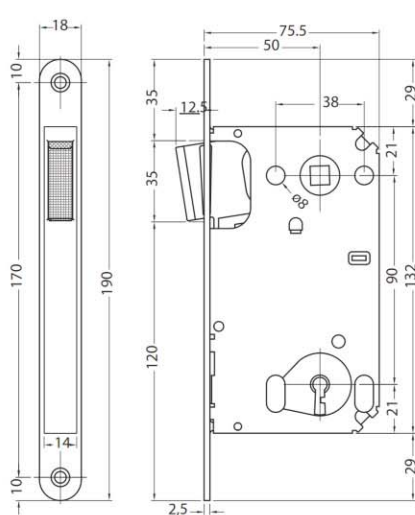

- čelní plech zámku: zaoblený
- čtyřhran zámku: 8mm, 6mm v provedení WC
- rozteč zámku: BB - 70 / 90 mm, PZ - 85 mm, WC 70 / 90 mm
- vzdálenost od hrany na střed čtyřhranu: 50 mm

Rozsah dodávky:
1 zadlabací zámek
1 klíč (model BB)
1 nastavitelná protiplech 2mm

model	Leštěný chrom	Satinovaný chrom
BB	911.22.492	911.22.493
WC 6 mm	911.22.496	911.22.497
PZ	911.22.494	911.22.495

Magnetické zámky model B-TWO

BB

WC

PZ

- montáž: dřevěné dveře s polodrážkou
- materiál: tělo a čelní plech zámku: ocel, západka: plast
- čelní plech zámku: zaoblený
- čtyřhran zámku: 8mm, 6mm v provedení WC
- rozteč zámku: BB - 90 mm, PZ - 85 mm, WC 85 mm
- vzdálenost od hrany na střed čtyřhranu: 50 mm