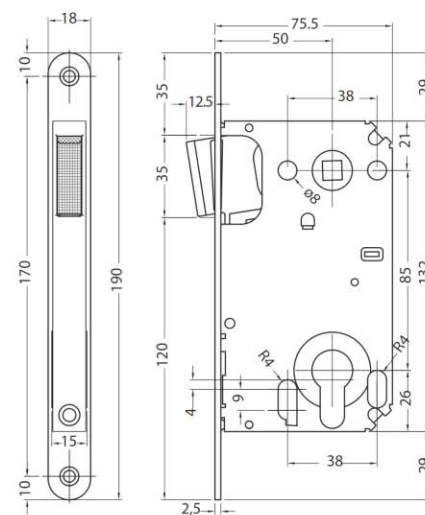

- čelní plech zámku: zaoblený
- čtyřhran zámku: 8mm, 6mm v provedení WC
- rozteč zámku: BB - 70 / 90 mm, PZ - 85 mm, WC 70 / 90 mm
- vzdálenost od hrany na střed čtyřhranu: 50 mm

Rozsah dodávky:
1 zadlabací zámek
1 klíč (model BB)
1 nastavitelná protiplech 2mm

model	Leštěný chrom	Satinovaný chrom
BB	911.22.492	911.22.493
WC 6 mm	911.22.496	911.22.497
PZ	911.22.494	911.22.495

Magnetické zámky model B-TWO

BB

WC

PZ

- montáž: dřevěné dveře s polodrážkou
- materiál: tělo a čelní plech zámku: ocel, západka: plast
- čelní plech zámku: zaoblený
- čtyřhran zámku: 8mm, 6mm v provedení WC
- rozteč zámku: BB - 90 mm, PZ - 85 mm, WC 85 mm
- vzdálenost od hrany na střed čtyřhranu: 50 mm