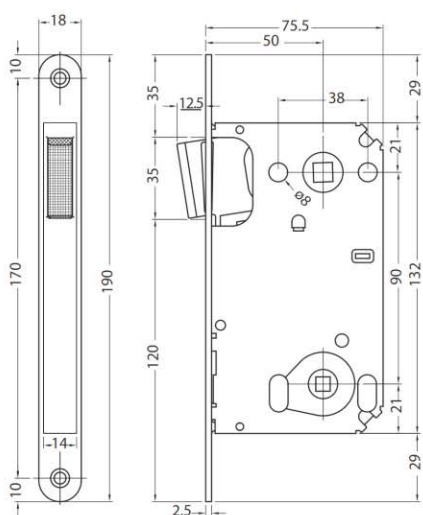

- čelní plech zámku: zaoblený
- čtyřhran zámku: 8mm, 6mm v provedení WC
- rozteč zámku: BB - 70 / 90 mm, PZ - 85 mm, WC 70 / 90 mm
- vzdálenost od hrany na střed čtyřhranu: 50 mm

Rozsah dodávky:
1 zadlabací zámek
1 klíč (model BB)
1 nastavitelná protiplech 2mm

model	Leštěný chrom	Satinovaný chrom
BB	911.22.492	911.22.493
WC 6 mm	911.22.496	911.22.497
PZ	911.22.494	911.22.495

Magnetické zámky model B-TWO

BB

WC

PZ

- montáž: dřevěné dveře s polodrážkou
- materiál: tělo a čelní plech zámku: ocel, západka: plast
- čelní plech zámku: zaoblený
- čtyřhran zámku: 8mm, 6mm v provedení WC
- rozteč zámku: BB - 90 mm, PZ - 85 mm, WC 85 mm
- vzdálenost od hrany na střed čtyřhranu: 50 mm