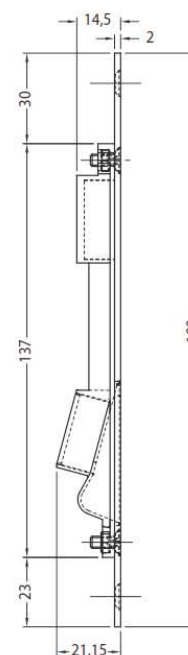

- čelní plech zámku: zaoblený
- čtyřhran zámku: 8mm, 6mm v provedení WC
- rozteč zámku: BB - 70 / 90 mm, PZ - 85 mm, WC 70 / 90 mm
- vzdálenost od hrany na střed čtyřhranu: 50 mm

Rozsah dodávky:
1 zadlabací zámek
1 klíč (model BB)
1 nastavitelná protiplech 2mm

model	Leštěný chrom	Satinovaný chrom
BB	911.22.492	911.22.493
WC 6 mm	911.22.496	911.22.497
PZ	911.22.494	911.22.495

Magnetické zámky model B-TWO

BB

WC

PZ

- montáž: dřevěné dveře s polodrážkou
- materiál: tělo a čelní plech zámku: ocel, západka: plast
- čelní plech zámku: zaoblený
- čtyřhran zámku: 8mm, 6mm v provedení WC
- rozteč zámku: BB - 90 mm, PZ - 85 mm, WC 85 mm
- vzdálenost od hrany na střed čtyřhranu: 50 mm

Rozsah dodávky:
1 zadlabací zámek
1 klíč (model BB)

model	Leštěný chrom	Satinovaný chrom	Leštěná mosaz	Tmavě hnědá
BB	911.23.469	911.23.472	911.23.475	911.23.478
WC 6 mm	911.23.471	911.23.474	911.23.477	911.23.480
PZ	911.23.470	911.23.473	911.23.476	911.23.479