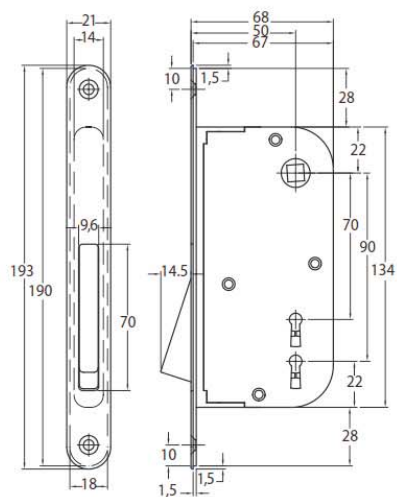

Dveřní zámky Pro interiérové dveře

Magnetické zámky model B-ONE s nastavitelným protiplechem

BB