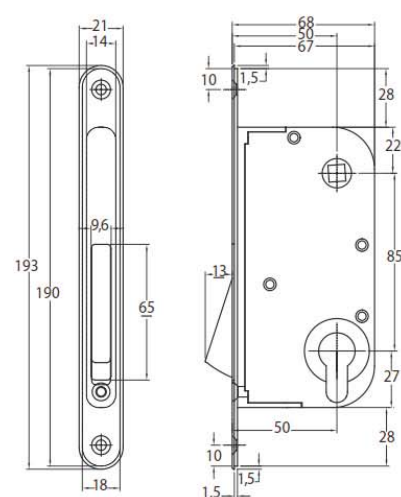

MAGNETICKÉ ZÁMKY

Dveřní zámky Pro interiérové dveře

Magnetické zámky model B-ONE s nastavitelným protiplechem

BB

WC

PZ

- montáž: dřevěné dveře s polodrážkou
- materiál: čelní plech zámku: pozink
západka: plast
tělo zámku: plast
nastavitelný protiplech: pozink / plast

- čelní plech zámku: zaoblený
- čtyřhran zámku: 8mm, 6mm v provedení WC
- rozteč zámku: BB - 70 / 90 mm, PZ - 85 mm, WC 70 / 90 mm
- vzdálenost od hrany na střed čtyřhranu: 50 mm

Rozsah dodávky:
1 zadlabací zámek
1 klíč (model BB)
1 nastavitelná protiplech 2mm

model	Leštěný chrom	Satinovaný chrom
BB	911.22.492	911.22.493
WC 6 mm	911.22.496	911.22.497
PZ	911.22.494	911.22.495

Magnetické zámky model B-TWO

BB

WC

PZ

- montáž: dřevěné dveře s polodrážkou
- materiál: tělo a čelní plech zámku: ocel, západka: plast
- čelní plech zámku: zaoblený
- čtyřhran zámku: 8mm, 6mm v provedení WC
- rozteč zámku: BB - 90 mm, PZ - 85 mm, WC 85 mm
- vzdálenost od hrany na střed čtyřhranu: 50 mm