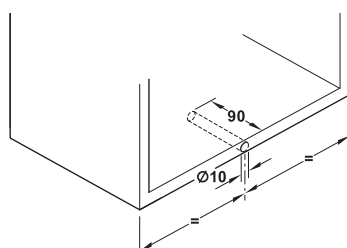

Plánování tlačné záskočky pro Free space 1.8 push