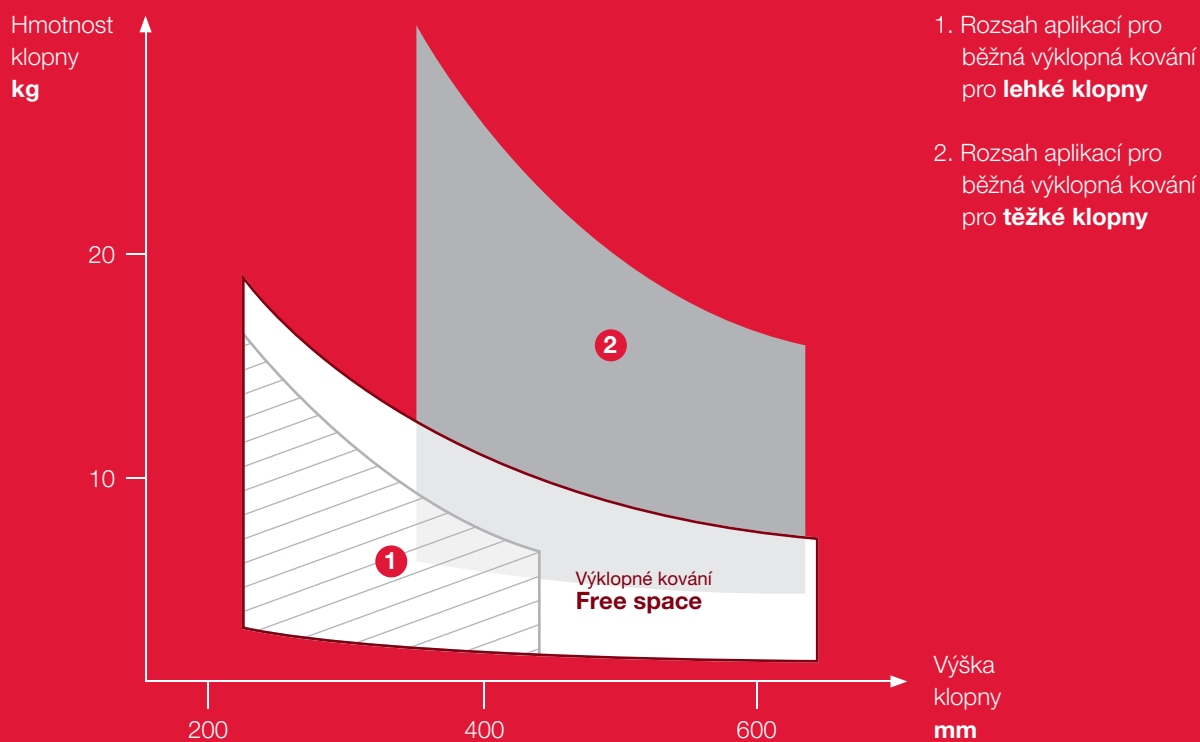

KOMPAKTNÍ

SILNÝ

ÚČINNÝ

Free space je v různých variantách modelů charakteristický jedinečnými výkonovými schopnostmi, které pokrývají až 80 % běžných aplikací výklopného kování. Toto "více" tedy umožňuje použití stejných produktových sérií pro širší rozsah aplikací než předchozí bezzávěsová výklopná kování.

Free space lze používat pro klopny včetně nebo bez nábytkové úchytky:

- > Model série **Free space 1.11** pro klopny s úchytkami
- > Model série **Free space 1.8 push** pro klopny bez úchytky s funkcí Push-to-Open; tlačné záskočky barevně odpovídají kování Free space