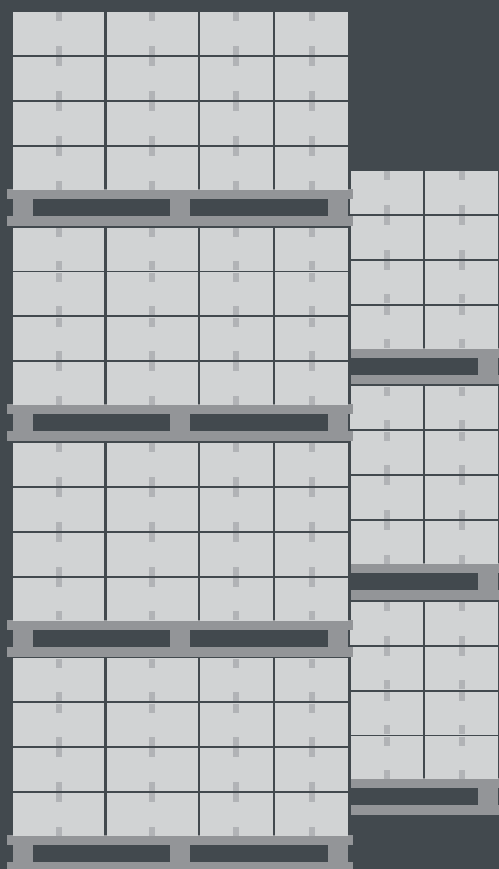

KOMPAKTNÍ

SILNÝ

ÚČINNÝ

MÉNĚ PROSTORU VE SKLADU. VÍCE VOLNÉHO MÍSTA.

Méně jednotlivých součástí ...

to znamená: přehlednější objednávky
a jednodušší skladové hospodářství.

Více převážených kusů v nákladním voze ...

= méně jízd
= méně emisí CO₂.

50 % úspory ...

při balení, skladování
a dopravě.

> Běžná výklopná kování

> Free space

FREE SPACE.

VÍCE VOLNOSTI.

- > Pro klopny až do výšky 650 mm.
- > Extrémně kompaktní rozměry pro korpusy s vnitřní hloubkou od 63 mm.
- > Pro klopny s úchytkou a klopny bez úchytek v push-to-open provedení.
- > S integrovaným omezovačem otevření v úhlu 90° nebo 107°.
- > Možnost nastavení výšky, hloubky, sklonu a přídržné síly.