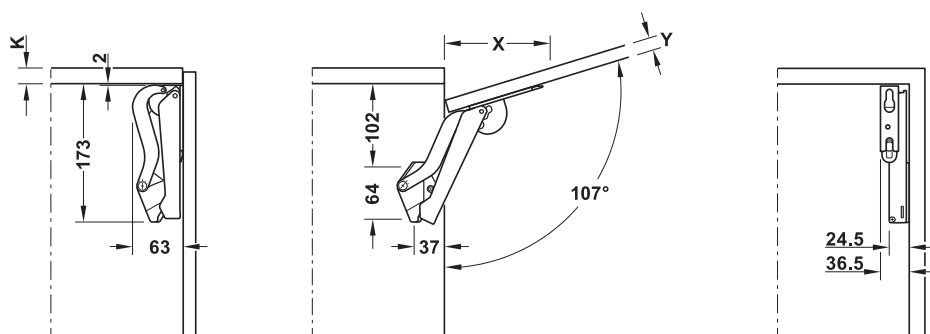

= méně jízd
= méně emisí CO₂.

50 % úspory ...

při balení, skladování
a dopravě.

> Běžná výklopná kování

> Free space

FREE SPACE.

VÍCE VOLNOSTI.

- > Pro klopny až do výšky 650 mm.
- > Extrémně kompaktní rozměry pro korpusy s vnitřní hloubkou od 63 mm.
- > Pro klopny s úchytkou a klopny bez úchytek v push-to-open provedení.
- > S integrovaným omezovačem otevření v úhlu 90° nebo 107°.
- > Možnost nastavení výšky, hloubky, sklonu a přídržné síly.

FREE SPACE.

TECHNICKÉ ÚDAJE.

Plánování Free space 1.11 a Free space 1.8 push

| Tloušťka čelního panelu Y mm | 16 | 18 | 19 | 22 | 24 | 26 | 28 |
|--|-----|-----|-----|----|----|----|----|
| Rozměr X mm (s tloušťkou horního panelu korpusu 16 mm) | 117 | 110 | 107 | 96 | 90 | 83 | 76 |