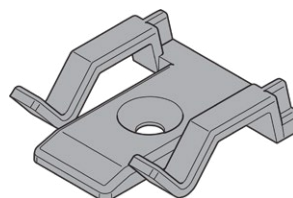

Držák kabelu

Blum art. číslo: JAF art. číslo: barva:

Z10K0009 **78831/0937** bílá

DRŽÁK KABELU

Možnosti montáže:

- **A** - Korpus s jednou zásuvkou
- **B** - Korpus s různými hloubkami zásuvek / vnitřní zásuvky
- **C** - Dvě zásuvky s průběžným čelem

- **D** - Skříňka pod dřež
- **E** - Standardní korpus
- **F** - Korpus s vloženými čely

Potřebné části pro různé montáže

Jednotlivé části:	označení:	A	B	C	D	E	F
Distanční doraz Blum	1a	ano	ano	ano	ano	ano	-
Distanční doraz Blum	1b	-	ano	-	-	-	ano
Nastavení hloubky	1b	-	ano	-	-	-	ano
Nosník	2	-	-	-	-	ano	ano
Distanční doraz Blum	3	-	-	-	-	ano	ano
Upínací úhelník - jednoduchý	5	-	ano	ano	ano	-	-
Horizontální nosník	6	-	ano	-	-	-	-
Držák nosníku	7	-	ano	-	-	-	-
Horní upínací úhelník	8	ano	-	-	-	-	-
Pohonná servo jednotka	9	ano	ano	ano	ano	ano	ano
Ochrana proti kapající vodě	9a	-	-	-	ano	-	-
Rozvodový kabel a koncovka	11	ano	ano	ano	ano	ano	ano
Svorka a koncovka kabelu	12	ano	ano	ano	ano	ano	ano
Transformátor Blum 72W	13	ano	ano	ano	ano	ano	ano
Síťový kabel	14	ano	ano	ano	ano	ano	ano
Držák transformátoru	15	ano	ano	ano	ano	ano	ano
COMBOX	-	-	-	-	-	ano	-
Synchronizační kabel	17	-	-	ano	-	ano	-
Držák kabelu	-	ano	ano	ano	ano	ano	ano