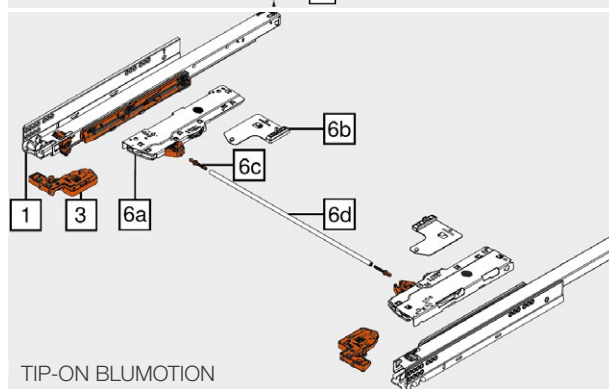

System výsuvu - Movento

BLUMOTION / TIP-ON BLUMOTION; TIP-ON

1 Vodící lišty

délka:	MOVENTO 760H/766H BLUMOTION/TIP-ON BLUMOTION				MOVENTO 760H/766H TIP-ON			
	40 kg		60 kg		40 kg		60 kg	
	Blum art. číslo:	JAF art. číslo:	Blum art. číslo:	JAF art. číslo:	Blum art. číslo:	JAF art. číslo:	Blum art. číslo:	JAF art. číslo:
250 mm	760H2500S	78831/1208			760H2500T	78831/0307	-	-
270 mm	760H2700S	78831/1209			760H2700T	78831/0308	-	-
300 mm	760H3000S	78831/1210			760H3000T	78831/0309	-	-
320 mm	760H3200S	78831/1211			760H3200T	78831/0310	-	-
350 mm	760H3500S	78831/1212			760H3500T	78831/0311	-	-
350 mm	760H3500SU*	78831/1213			-	-	-	-
380 mm	760H3800S	78831/1214			760H3800T	☎	-	-
400 mm	760H4000S	78831/1215			760H4000T	78831/0313	-	-
400 mm	760H4000SU*	78831/1216			-	-	-	-
420 mm	760H4200S	78831/1217			760H4200T	78831/0314	-	-
450 mm	760H4500S	78831/1218	766H4500S	78831/1226	760H4500T	78831/0315	766H4500T	78831/1433
450 mm	760H4500SU*	78831/1219			-	-	-	-
480 mm	760H4800S	78831/1220			760H4800T	78831/0316	-	-
500 mm	760H5000S	78831/1221	766H5000S	78831/1227	760H5000T	78831/0317	766H5000T	78831/0804
500 mm	760H5000SU*	78831/1222			-	-	-	-
520 mm	760H5200S	78831/1223	766H5200S	78831/1228	760H5200T	☎	766H5200T	☎
550 mm	760H5500S	78831/1224	766H5500S	78831/1229	760H5500T	78831/0319	766H5500T	78831/0808
580 mm			766H5800S	78831/1230	-	-	766H5800T	78831/0322
600 mm	760H6000S	78831/1225	766H6000S	78831/1231	760H6000T	78831/0485	766H6000T	78831/0323
650 mm			766H6500S	78831/1232	-	-	766H6500T	78831/1434
700 mm			766H7000S	78831/1233	-	-	766H7000T	78831/1435
750 mm			766H7500S	78831/1234	-	-	766H7500T	78831/1436

*montáž na dno korpusu