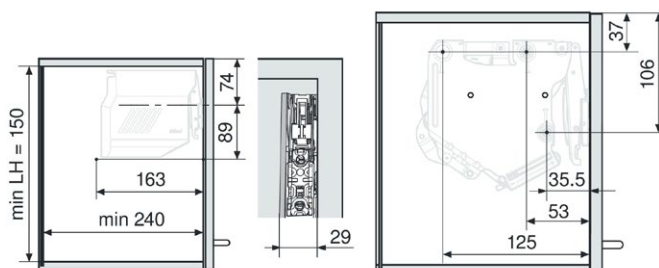

2 Krytky

barva:	Blum art. číslo:	JAF art. č. levá:	JAF art. č. pravá:
světle šedá	20K8A21.21	78831/1329	78831/1330
hedvábně bílá	20K8A21.21	78831/1331	78831/1332
tmavě šedá	20K8A21.21	78831/1333	78831/1334