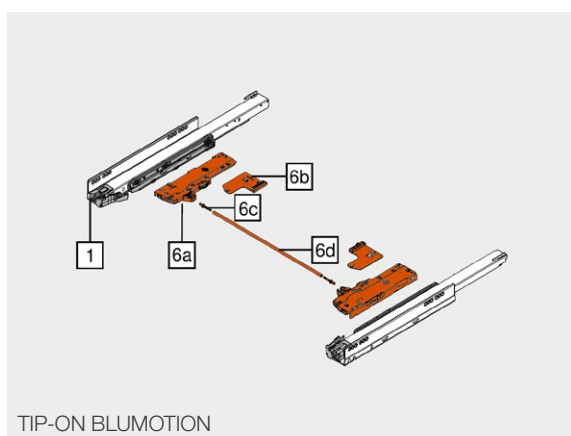

Příslušenství pro TIP-ON BLUMOTION

Příslušenství korpusových lišt

6 Sestava TIP-ON BLUMOTION

délka:	hmotnost:	Blum art. číslo:	JAF art. číslo:
270-320 mm	≤ 10 kg	T60L7040	78831/0916
270-320 mm	> 10 - 20 kg	T60L7140	78831/0752
350-750 mm	≤ 20 kg	T60L7340	78831/0753
350-750 mm	5 - 40 kg	T60L7540	78831/0754
350-750 mm	25 - 60 kg	T60L7570	78831/0755

Složení:

- 6a 2x jednotka TIP-ON (levá /pravá)
- 6b 2x unašeč (levý/pravý)
- 6c 2x synchronizační adaptér

6d Synchronizační hřídel TIP-ON BLUMOTION

průřez:	Blum art. číslo:	JAF art. číslo:
kulatý	T60.1125W	78831/0757

- ke zkrácení
- do šířky korpusu 1400 mm