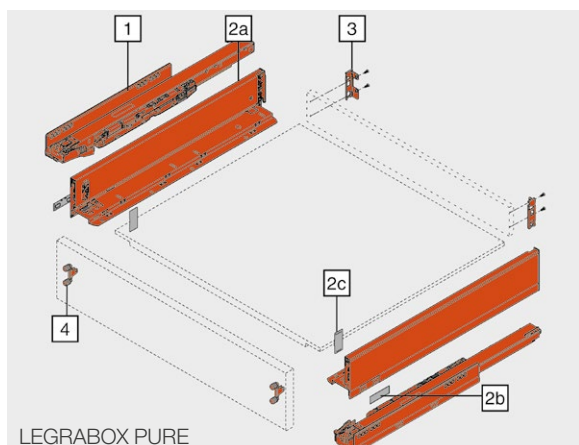

# Výsuv LEGRABOX

sestava bočnic s příslušenstvím

délka:	N				LEGRABOX PURE					
	Hedvábně bílá matná		Terra-černá matná		Šedá matná Orion		Polární šedá matná		Nerez	
	Blum art. číslo:	JAF art. číslo:	Blum art. číslo:	JAF art. číslo:	Blum art. číslo:	JAF art. číslo:	Blum art. číslo:	JAF art. číslo:	Blum art. číslo:	JAF art. číslo:
400 mm	770N4002S	78831/1596	770N4002S	☎	770N4002S	78831/1390	770N4002S	☎	-	-
450 mm	770N4502S	78831/0597	770N4502S	78831/0599	770N4502S	78831/0601	770N4502S	☎	770N4502I	78831/1438
500 mm	770N5002S	78831/0598	770N5002S	78831/0600	770N5002S	78831/0602	770N5002S	78831/1439	770N5002I	78831/1440
550 mm	770N5502S	☎	770N5502S	☎	770N5502S	☎	770N5502S	☎	-	-