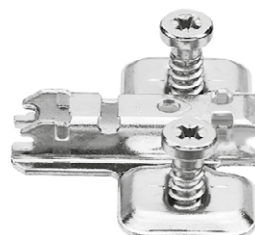

Křížová montážní podložka s euro vrutem

zvýšení (mm):	výška:	barva:	Blum art. číslo:	JAF art. číslo:
0	8,5 mm	standard	173L8300	76200/0037
3	11,5 mm	standard	173L8330	78831/1579

- montáž s předmontovanými systémovými šrouby ø6 mm
- s výškovým nastavením ± 3mm