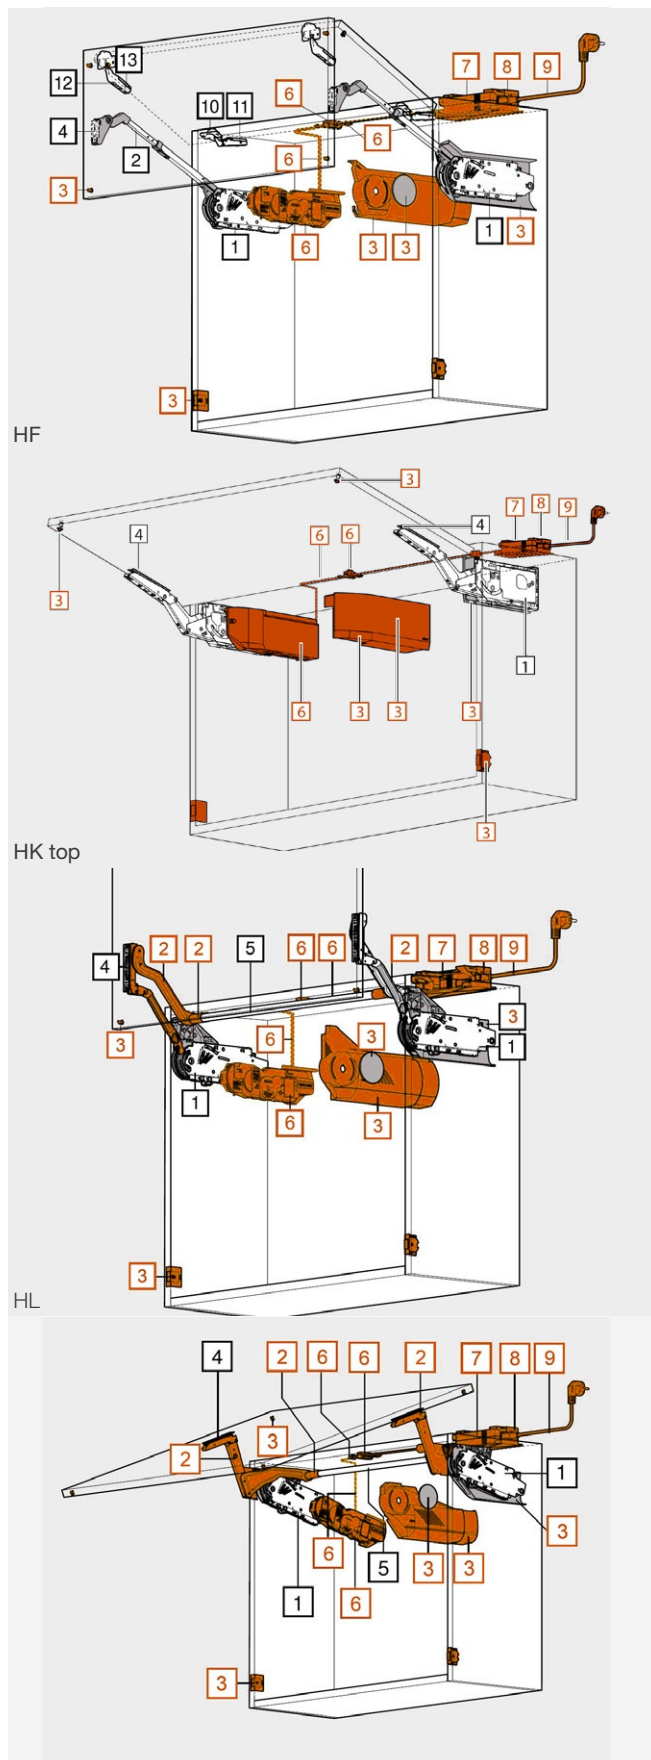

### Svorka

Blum art. číslo:	JAF art. číslo:	barva:	materiál:
<b>Z10V1000.01</b>	<b>78831/0951</b>	černá	plast

Složení:

- 1x Svorka

- části standardního provedení
- části pro SERVO-DRIVE