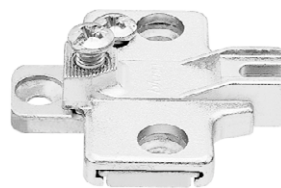

- montáž se šrouby do dřevotřísky ø3,5 mm nebo ø4 mm
- s výškovým nastavením ± 2mm