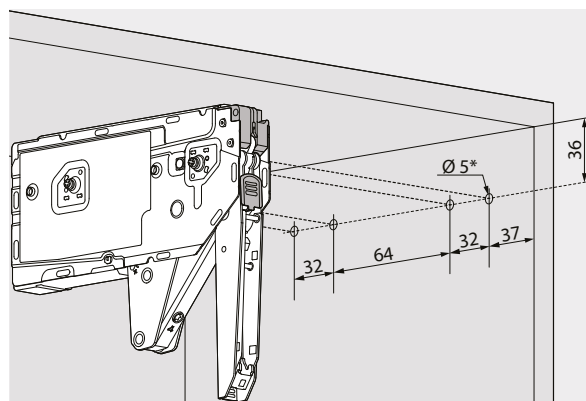

6 7 Sada TIP-ON

barva:	typ:	TIP-ON	ADAPTÉR
		956.1004	956.1201
šedá	krátký	78831/0546	78831/0540
bílá	krátký	78831/0547	78831/0541
černá	krátký	78831/0548	78831/0542
		956A1004	956A1201
šedá	dlouhý	78831/0549	78831/0543
bílá	dlouhý	78831/0550	78831/0544
černá	dlouhý	78831/0551	78831/0545