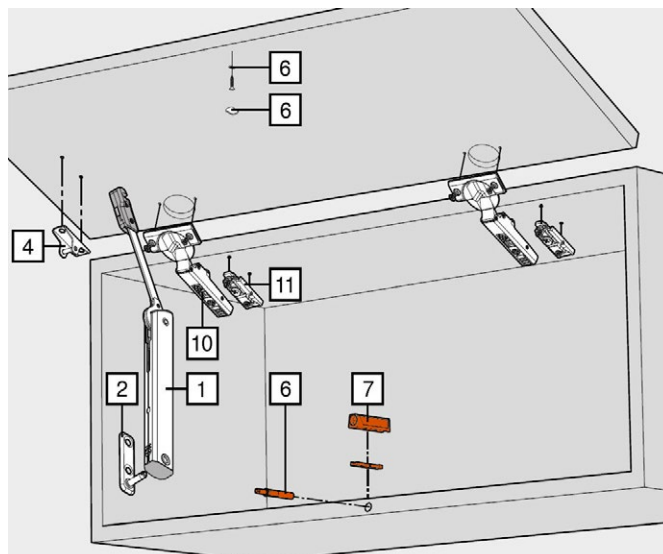

Výklop AVENTOS HK-XS

části pro provedení TIP-ON

1 Symetrický zdvihací mechanismus

faktor výkonu:	úhel:	Blum art. číslo:	JAF art. číslo:
180 - 800	105°	20K1101T	78831/0822
500 - 1200	105°	20K1301T	78831/0824
800 - 1600	105°	20K1501T	76200/0052

10 CLIP top 110° závěs

upevnění:	Blum art. číslo:	JAF art. číslo:
vruty*	70T3550.TL	76200/0085
INSERTA**	70T3590.TL	78831/0258
vruty***	70T950A.TL	78831/0928

* jen pro dřevěná čela a široké alurámečky

** jen pro dřevěná čela

*** jen pro úzké alurámečky

11 Montážní podložka

upevnění:	zvýšení:	Blum art. číslo:	JAF art. číslo:
vruty*	0 mm	175H3100	78831/0247
EXPANDO*	0 mm	175H3100E	76200/0045

* jen pro dřevěná čela a široké alurámečky

Poznámka: Obrázek pro provedení STANDARD i TIP-ON.
Komponenty 6, 7 pouze u provedení TIP-ON.

společné pro STANDARD i TIP-ON

2 Podložka do korpusu

upevnění:	Blum art. číslo:	JAF art. číslo:
vruty	20K5101	76200/0058

4 Upevnění čela

upevnění:	Blum art. číslo:	JAF art. číslo:
vruty*	20K4101	76200/0056
vruty**	20K4101A	78831/1419

* jen pro dřevěná čela a široké alurámečky

** jen pro úzké alurámečky

Omezovač úhlu otevření

úhel otevření:	barva:	Blum art. číslo:	JAF art. číslo:
86°	šedá	70T3553	78831/0813

6 7 Souprava TIP-ON

barva:	typ:	TIP-ON	ADAPTÉR
		956.1004	956.1201
šedá	krátký	78831/0546	78831/0540
bílá	krátký	78831/0547	78831/0541
černá	krátký	78831/0548	78831/0542
		956A1004	956A1201
šedá	dlouhý	78831/0549	78831/0543
bílá	dlouhý	78831/0550	78831/0544
černá	dlouhý	78831/0551	78831/0545