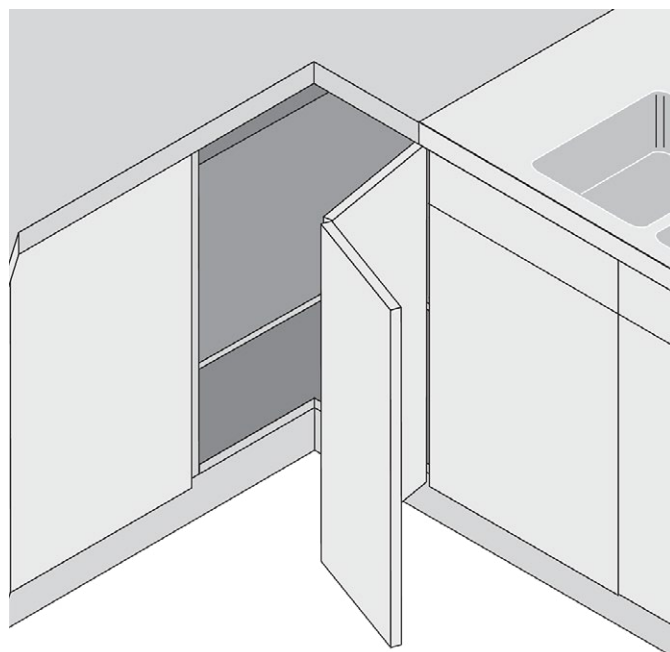

K NALISOVÁNÍ		Základní situace naložení		
Miska:	Pružina:	Barva:	Blum art. číslo:	JAF art. číslo:
CLIP top	ano	standard	79T8530	78831/1545