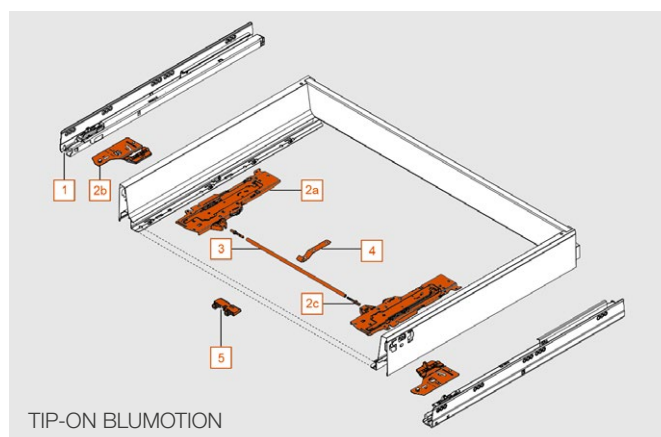

Výsuv ANTARO

korpusové lišty, BLUMOTION, TIP-ON BLUMOTION; příslušenství TIP-ON

	1 Korpusové lišty BLUMOTION				1 Korpusové lišty TIP-ON BLUMOTION			
	do 30 kg		do 65 kg		do 30 kg		do 65 kg	
délka:	Blum art. číslo:	JAF art. číslo:	Blum art. číslo:	JAF art. číslo:	Blum art. číslo:	JAF art. číslo:	Blum art. číslo:	JAF art. číslo:
270 mm	578.2701B	78831/0868	-	-	578.2701M	78831/0789	-	-
300 mm	578.3001B	78831/0869	-	-	578.3001M	78831/0790	-	-
350 mm	578.3501B	78831/0870	-	-	578.3501M	78831/0791	-	-
400 mm	578.4001B	78831/0871	-	-	578.4001M	78831/0792	-	-
450 mm	578.4501B	78831/0872	576.4501B	78831/0863	578.4501M	78831/0793	576.4501M	78831/0784
500 mm	578.5001B	78831/0873	576.5001B	78831/0864	578.5001M	78831/0794	576.5001M	78831/0785
550 mm	578.5501B	78831/0874	576.5501B	78831/0865	578.5501M	78831/0795	576.5501M	78831/0786
600 mm	578.6001B	-	576.6001B	78831/0866	578.6001M	78831/0796	576.6001M	78831/0787
650 mm	578.6501B	-	576.6501B	78831/0867	578.6501M	-	576.6501M	78831/0788

2 Sestava synchronizace TIP-ON BLUMOTION

délka:	hmotnost:	Blum art. číslo:	JAF art. číslo:
270 - 300 mm	≤ 10 kg	T60B3030	78831/0837
270 - 300 mm	> 10 - 20 kg	T60B3130	78831/0797
350 - 650 mm	≤ 20 kg	T60B3330	78831/0838
350 - 650 mm	5 - 40 kg	T60B3530	78831/0798
350 - 650 mm	25 - 65 kg	T60B3560	78831/0839

Složení: **2a** 2x jednotka TIP-ON (levý/pravý)
2b 2x unašeč(levý/pravý)
2c 2x synchronizační adaptér

3 Synchronizační hřídel TIP-ON BLUMOTION

průřez:	Blum art. číslo:	JAF art. číslo:
kulatý	T60.1125W	78831/0757

4 Držák synchronizační hřídele

šířka:	Blum art. číslo:	JAF art. číslo:
> 750 mm	T60B000H	78831/0913

5 Podpěra dna

šířka:	Blum art. číslo:	JAF art. číslo:
> 750 mm	Z96.2011	78831/0914

Stabilizace čela

počet:	Blum art. číslo:	JAF art. číslo:
2x	Z96.10E1	78831/0412