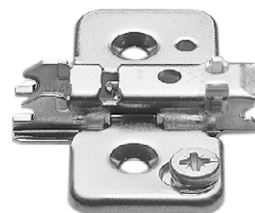

- montáž se šrouby do dřevotřísky ø3,5 mm nebo ø4 mm
- s výškovým nastavením excentrem ± 2mm