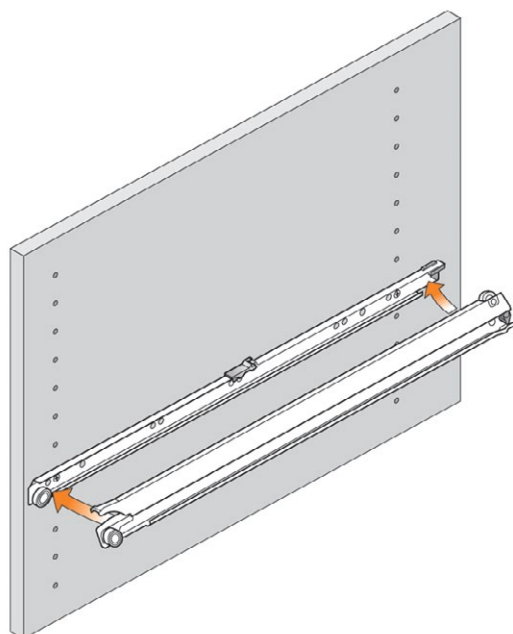

1 Korpusová a zásuvková lišta - plný výsuv

délka:	barva:	Blum art. číslo:	JAF art. číslo:
250 mm	krémová bílá	430E2500	
300 mm	krémová bílá	430E3000V	
350 mm	krémová bílá	430E3500V	
400 mm	krémová bílá	430E4000V	
450 mm	krémová bílá	430E4500V	
500 mm	krémová bílá	430E5000V	
550 mm	krémová bílá	430E5500V	
600 mm	krémová bílá	430E6000V	
650 mm	krémová bílá	430E6500V	
700 mm	krémová bílá	430E7000V	
750 mm	krémová bílá	430E7500V	
800 mm	krémová bílá	430E8000V	

- pravá / levá

1 Korpusová a zásuvková lišta - částečný výsuv

délka:	barva:	Blum art. číslo:	JAF art. číslo:
250 mm	krémová bílá	230M2500	78831/1506
300 mm	krémová bílá	230M3000	78831/1507
350 mm	krémová bílá	230M3500	78831/1508
400 mm	krémová bílá	230M4000	78831/1509
450 mm	krémová bílá	230M4500	78831/1510
500 mm	krémová bílá	230M5000	76200/0175
550 mm	krémová bílá	230M5500	78831/1511
600 mm	krémová bílá	230M6000	78831/1141
650 mm	krémová bílá	230M6500	78831/1512
700 mm	krémová bílá	230E7000	78831/1513
750 mm	krémová bílá	230E7500	78831/1514
800 mm	krémová bílá	230E8000	78831/1515

- pravá / levá

2 Kování pro nastavení čela

materiál:	barva:	Blum art. číslo:	JAF art. číslo:
plast	transparentní	295.1000	78831/0324