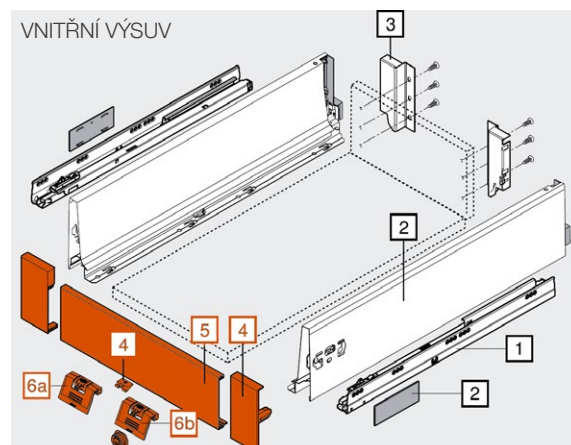

Vnitřní zásuvka | M | K

4 Držák čela

	Blum art. číslo (pro všechny barvy):	Hedvábně bílá JAF art. číslo:	Černá JAF art. číslo:	Šedá JAF art. číslo:
Vyhotovení:				
M	ZIF.71M0	78831/0733	78831/0724	78831/0723
K	ZIF.71K0	78831/1136	78831/1137	78831/1138

5 Přední část bez drážky

	Blum art. číslo (pro všechny barvy):	Hedvábně bílá JAF art. číslo:	Terra-černá JAF art. číslo:	Šedá JAF art. číslo:
délka:				
1036 mm	Z31L1036A	78831/0736	78831/0730	78831/0729

Příslušenství

	Blum art. číslo (pro všechny barvy):	Hedvábně bílá JAF art. číslo:	Černá JAF art. číslo:	Světle šedá JAF art. číslo:
6a úchytka:	ZIF.80M5	78831/0911	78831/0724	78831/0170
6b úchytka a unašeč:	ZIF.80M7	78831/0912	78831/1501	78831/0809

Vnitřní výsuv s relingem | C | D | D (K)

4 Držák čela

	Blum art. číslo (pro všechny barvy):	Hedvábně bílá JAF art. číslo:	Černá JAF art. číslo:	Šedá JAF art. číslo:
Vyhotovení:				
C	ZIF.74C0	78831/0734	78831/0726	78831/0725
D | D (K)	ZIF.74D0	78831/0735	78831/0728	78831/0727

5 Přední část bez drážky

	Blum art. číslo (pro všechny barvy):	Hedvábně bílá JAF art. číslo:	Terra-černá JAF art. číslo:	Šedá JAF art. číslo:
délka:				
1036 mm	Z31L1036A	78831/0736	78831/0730	78831/0729

7 Příčný reling

	Blum art. číslo (pro všechny barvy):	Hedvábně bílá JAF art. číslo:	Terra-černá JAF art. číslo:	Šedá JAF art. číslo:
délka:				
1046 mm	ZRG.1046Z	78831/0737	78831/0732	78831/0731