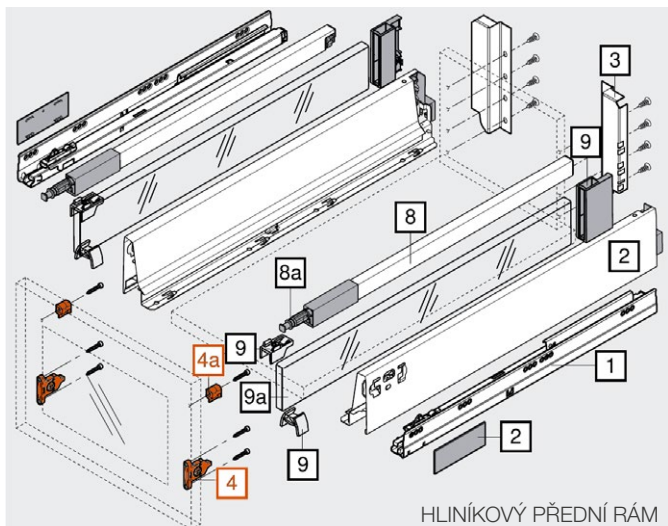

# Výsuv ANTARO

kompletní sady

Sady M, C, D, N / Nosnost 30 kg / BLUMOTION

ANTARO délka \ barva:	M			C (s relingem)			D (s relingem)			N	
	bílá	šedá	černá	bílá	šedá	černá	bílá	šedá	černá	bílá	šedá
400	78831/9012	78831/9016	78831/9062	78831/9078	78831/9082	78831/9086	78831/9020	78831/9024	78831/9074	78831/9066	78831/9070
450	78831/9004	78831/9008	78831/9063	78831/9079	78831/9083	78831/9087	78831/9005	78831/9009	78831/9075	78831/9067	78831/9071
500	78831/9002	78831/9006	78831/9064	78831/9080	78831/9084	78831/9088	78831/9003	78831/9007	78831/9076	78831/9068	78831/9072
550	78831/9013	78831/9017	78831/9065	78831/9081	78831/9085	78831/9089	78831/9021	78831/9025	78831/9077	78831/9069	78831/9073
<b>30 kg BLUMOTION</b>	<p>Složení sady:            1 pár bočnic ANTARO (výška dle zvoleného typu bočnice)            1 pár korpusových lišt, typ „B“ (BLUMOTION), nosnost 30 kg            1 pár držáků zad (výška dle zvoleného typu bočnice)</p> <p><b>Upozornění:</b> Poznámka: Čelní kování nutno objednat samostatně dle systému uchycení.</p>										