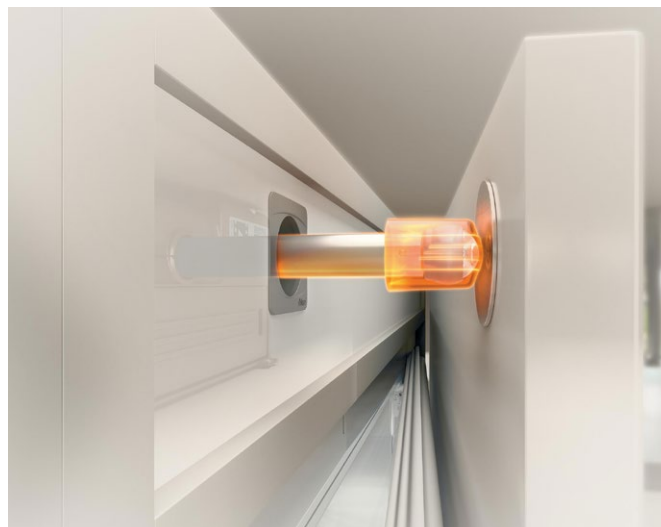

## Rozvodný kabel a koncovky

Blum art. číslo: JAF art. číslo: délka:

**Z10K800AE**

**78831/0939**

8 m

Složení:

- 1x rozvodný kabel 8m
- 5x koncová krytka kabelu
- může se použít jako rozvodný kabel