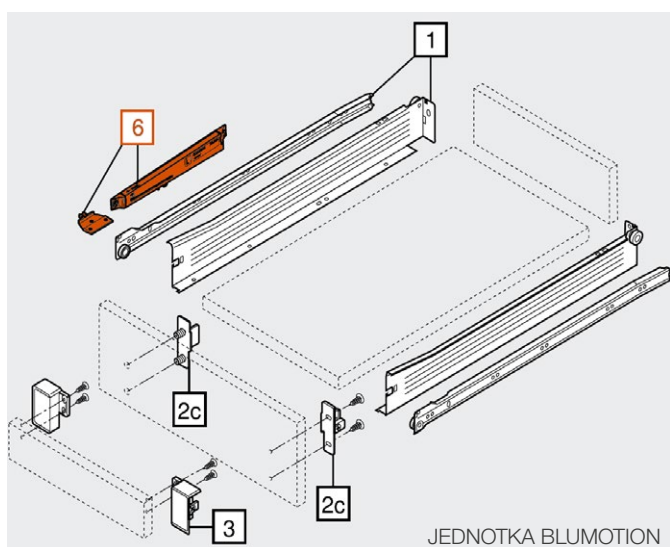

6 BLUMOTION | B | D

barva:	Blum art. číslo:	JAF art. číslo:
krémová bílá	Z70.0320	76200/0146

BLUMOTION