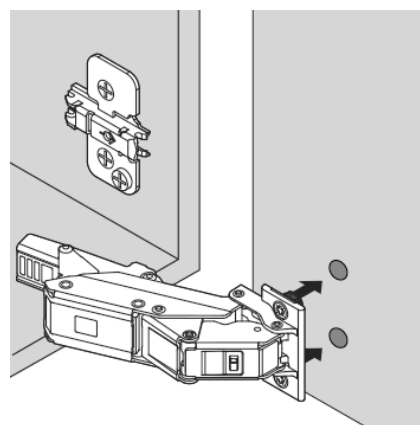

Úhlové závěsy 125°

CLIP top BLUMOTION, CLIP top

VRUTY			Naložené dveře	
Miska:	Pružina:	Barva:	Blum art. číslo:	JAF art. číslo:
CLIP top BLUMOTION	ano	standard	71B7550D	78831/1565

K NALISOVÁNÍ			Naložené dveře	
Miska:	Pružina:	Barva:	Blum art. číslo:	JAF art. číslo:
CLIP top BLUMOTION	ano	standard	71B7580D	

Příslušenství			Naložené dveře	
Krytka ramínka závěsu				
Potisk / ražba:	Nápis:	Barva:	Blum art. číslo:	JAF art. číslo:
Bez potisku	-	standard	70.4503	78831/1160
S ražbou	Blum	standard	70.4503.BP	78831/1269

Závěsy na tenká dvířka

CLIP top BLUMOTION, CLIP top

EXPANDO T			Naložené dveře	
Miska:	Pružina:	Barva:	Blum art. číslo:	JAF art. číslo:
CLIP top BLUMOTION	ano	standard	71B453T	78831/1164
		onyx	71B453T	78831/1163
CLIP top	ano	standard	71T453T	78831/1237
CLIP top	ne	standard	70T453T.TL	78831/1238

Příslušenství			Naložené dveře	
Krytka ramínka závěsu				
Potisk / ražba:	Nápis:	Barva:	Blum art. číslo:	JAF art. číslo:
Bez potisku	-	standard	70.4503	78831/1160
S ražbou	Blum	standard	70.4503.BP	78831/1269

Různých konstrukčních situací dosáhneme podle příslušných pozic pro přišroubování

Oblast využití - EXPANDO T

EXPANDO T je v oblasti výroby nábytku vhodný systém pro instalaci kování Blum na tenké materiály čílek

Při dostatečné stabilitě a pevnosti/tvrdosti lze využít materiály čísel již od tloušťky 8 mm

Oblast využití a doporučení pro zpracování

Materiály, testované firmou Blum	Pevnost v příčném tahu (N/mm²)	Minimální utahovací moment (Nm)
Dřevotřísková deska	> 0,40	1,5
MDF	> 0,60	1,5
Dřevovláknité desky HDF		2
Kompaktní desky HPL		2
Konstrukční materiály z nerostu		2
Přirodní kámen Granit Nero Assoluto		3
Umělý kámen kompozit z křemene		3
Keramické desky		3

Vyloučení záruky