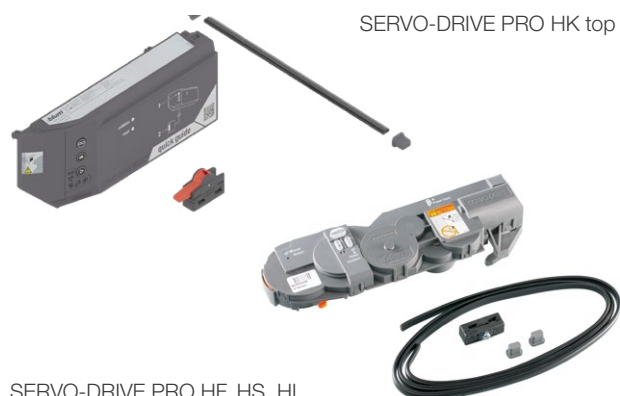

## 6 SERVO-DRIVE pohonná jednotka pro výklopy AVENTOS

Blum art. číslo: JAF art. číslo: aventos:

**21FA000** **78831/0959** HF, HS, HL

**23KA000** **78831/1319** HK top

Složení:

- 1x pohonná servo jednotka
- 1x rozvodný kabel 1500mm
- 1x svorka
- 2x koncovka kabelu