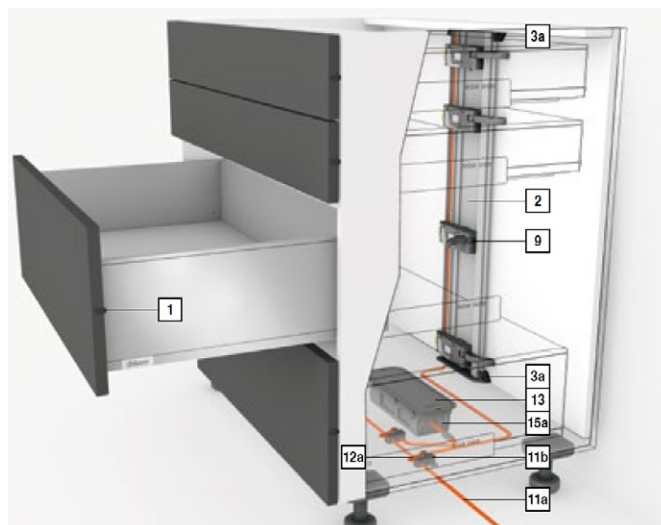

Blum art. číslo:	JAF art. číslo:	průměr:
993.0830.01	78831/0932	ø 8 mm
993.0530	78831/1387	ø 5 mm

- do výšky čela 300 mm použít 2 ks
- od výšky čela 300 mm použít 4 ks
- s vedením LEGRABOX 70 kg použít 4ks
- s vedením ANTARO 65 kg použít 4 ks

2 Nosník

Blum art. číslo:	JAF art. číslo:	délka:	materiál:	kabel:
Z10T650AA		650 mm	hliník	ano
Z10T700AA		700 mm	hliník	ano
Z10T750AA	78831/0943	750 mm	hliník	ano
Z10T800AA	78831/1517	800 mm	hliník	ano
Z10T1170A	78831/0944	1170 mm*	hliník	ne

- ke zkrácení

3 Držák

Blum art. číslo:	JAF art. číslo:	průměr:	montáž:
Z10D01E0.01	78831/0934	šedá prachová	horní/dolní 3a
Z10D01EA.01	78831/1388	šedá prachová	dolní/zadní* 3b

- krytka nosníku součástí

5 Upínací úhelník jednoduchý

Blum art. číslo:	JAF art. číslo:	barva:
Z10D0311	78831/0935	šedá prachová

- znázorněný na obrázku na druhé straně

6 Horizontální nosník

Blum art. číslo:	JAF art. číslo:	materiál:	délka:
Z10T1143B	78831/1518	hliník	1143 mm

- ke zkrácení

- znázorněný na obrázku na druhé straně

7 Držák nosníku

Blum art. číslo:	JAF art. číslo:	barva:	montáž:
Z10D5210	78831/1519	šedá prachová	levý/pravý

Složení:

7a 1x Držák nosníka ľavý/pravý

7b 1x Adaptér horizontálneho nosníka

- znázorněný na obrázku na druhé straně

8 Horní upínací úhelník

Blum art. číslo:	JAF art. číslo:	barva:
Z10D6252	78831/1520	šedá prachová / pozinkovaná ocel

- předinstalovaný adaptér pro pohonnou jednotku

- znázorněný na obrázku na druhé straně

STANDARDNÍ KORPUS