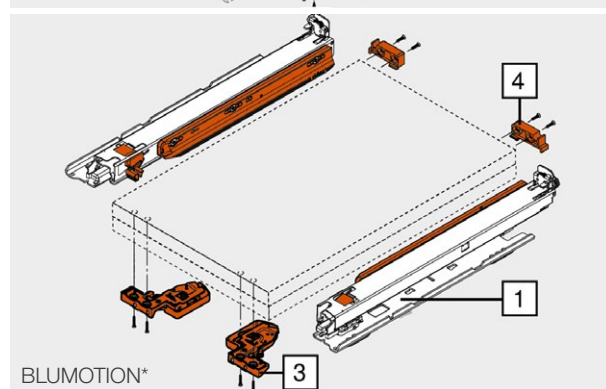

System výsuvu - Movento

BLUMOTION / TIP-ON BLUMOTION; TIP-ON

1 Vodící lišty

délka:	MOVENTO 760H/766H BLUMOTION/TIP-ON BLUMOTION				MOVENTO 760H/766H TIP-ON			
	40 kg		60 kg		40 kg		60 kg	
	Blum art. číslo:	JAF art. číslo:	Blum art. číslo:	JAF art. číslo:	Blum art. číslo:	JAF art. číslo:	Blum art. číslo:	JAF art. číslo:
250 mm	760H2500S	78831/1208			760H2500T	78831/0307	-	-
270 mm	760H2700S	78831/1209			760H2700T	78831/0308	-	-
300 mm	760H3000S	78831/1210			760H3000T	78831/0309	-	-
320 mm	760H3200S	78831/1211			760H3200T	78831/0310	-	-
350 mm	760H3500S	78831/1212			760H3500T	78831/0311	-	-
350 mm	760H3500SU*	78831/1213			-	-	-	-
380 mm	760H3800S	78831/1214			760H3800T	☎	-	-
400 mm	760H4000S	78831/1215			760H4000T	78831/0313	-	-
400 mm	760H4000SU*	78831/1216			-	-	-	-
420 mm	760H4200S	78831/1217			760H4200T	78831/0314	-	-
450 mm	760H4500S	78831/1218	766H4500S	78831/1226	760H4500T	78831/0315	766H4500T	78831/1433
450 mm	760H4500SU*	78831/1219			-	-	-	-
480 mm	760H4800S	78831/1220			760H4800T	78831/0316	-	-
500 mm	760H5000S	78831/1221	766H5000S	78831/1227	760H5000T	78831/0317	766H5000T	78831/0804
500 mm	760H5000SU*	78831/1222			-	-	-	-
520 mm	760H5200S	78831/1223	766H5200S	78831/1228	760H5200T	☎	766H5200T	☎
550 mm	760H5500S	78831/1224	766H5500S	78831/1229	760H5500T	78831/0319	766H5500T	78831/0808
580 mm			766H5800S	78831/1230	-	-	766H5800T	78831/0322
600 mm	760H6000S	78831/1225	766H6000S	78831/1231	760H6000T	78831/0485	766H6000T	78831/0323
650 mm			766H6500S	78831/1232	-	-	766H6500T	78831/1434
700 mm			766H7000S	78831/1233	-	-	766H7000T	78831/1435
750 mm			766H7500S	78831/1234	-	-	766H7500T	78831/1436

*montáž na dno korpusu