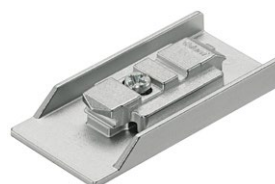

CRISTALLO montážní podložka na nalepení

Příslušenství

Krytka ramínka závěsu

Potisk / ražba:	Nápis:	Barva:	Blum art. číslo:	JAF art. číslo:
Bez potisku	-	standard	70.4503	78831/1160
		onyx	70.4503	78831/1159
S ražbou	Blum	standard	70.4503.BP	78831/1269