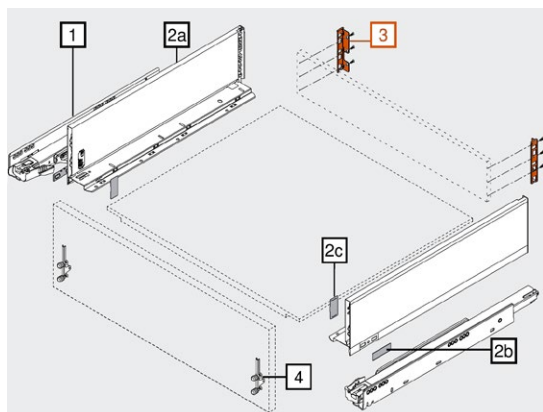

Výsuv LEGRABOX

držáky zad, upevnění čela

Držáky zad

	Blum art. číslo (pro všechny barvy):	Hedvábně bílá matná JAF art. číslo:	Terra-černá matná JAF art. číslo:	Šedá matná Orion JAF art. číslo:	Polární šedá matná JAF art. číslo:	Nikl JAF art. číslo:
N	ZB7N000S	78831/0678	78831/0683	78831/0688	78831/1476	78831/1477
M	ZB7N000S	78831/0679	78831/0684	78831/0689	78831/1478	78831/1479
K	ZB7N000S	78831/0680	78831/0685	78831/0690	78831/1480	78831/1481
C	ZB7N000S	78831/0681	78831/0686	78831/0691	78831/1482	78831/1483
F	ZB7N000S	78831/0682	78831/0687	78831/0692	78831/1484	78831/1485