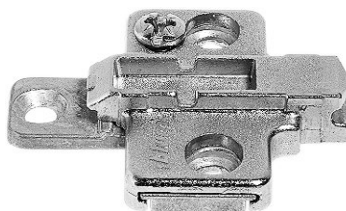

Křížová montážní podložka na vrut s excentrem

zvýšení (mm):	výška	barva:	Blum art. číslo:	JAF art. číslo:
0	8,5	standard	175H9100	
3	11,5	standard	175H9130	
6	14,5	standard	175H9160	76200/0043
		onyx	175H9160	
9	17,5	standard	175H9190	
18	26,5	standard	175H9190.22	78831/0251

- montáž se systémovými šrouby ø6 mm nebo ø14,5 mm
- s výškovým nastavením ± 2mm