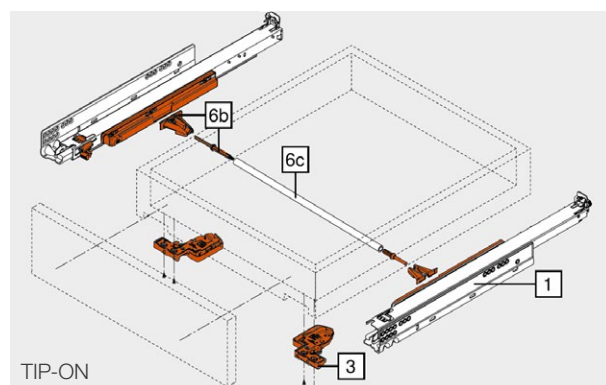

System výsuvu - Movento

BLUMOTION / TIP-ON BLUMOTION; TIP-ON

1 Vodící lišty

délka:	MOVENTO 760H/766H BLUMOTION/TIP-ON BLUMOTION				MOVENTO 760H/766H TIP-ON			
	40 kg		60 kg		40 kg		60 kg	
	Blum art. číslo:	JAF art. číslo:	Blum art. číslo:	JAF art. číslo:	Blum art. číslo:	JAF art. číslo:	Blum art. číslo:	JAF art. číslo:
250 mm	760H2500S	78831/1208			760H2500T	78831/0307	-	-
270 mm	760H2700S	78831/1209			760H2700T	78831/0308	-	-
300 mm	760H3000S	78831/1210			760H3000T	78831/0309	-	-
320 mm	760H3200S	78831/1211			760H3200T	78831/0310	-	-
350 mm	760H3500S	78831/1212			760H3500T	78831/0311	-	-
350 mm	760H3500SU*	78831/1213			-	-	-	-
380 mm	760H3800S	78831/1214			760H3800T	☎	-	-
400 mm	760H4000S	78831/1215			760H4000T	78831/0313	-	-
400 mm	760H4000SU*	78831/1216			-	-	-	-
420 mm	760H4200S	78831/1217			760H4200T	78831/0314	-	-
450 mm	760H4500S	78831/1218	766H4500S	78831/1226	760H4500T	78831/0315	766H4500T	78831/1433
450 mm	760H4500SU*	78831/1219			-	-	-	-
480 mm	760H4800S	78831/1220			760H4800T	78831/0316	-	-
500 mm	760H5000S	78831/1221	766H5000S	78831/1227	760H5000T	78831/0317	766H5000T	78831/0804
500 mm	760H5000SU*	78831/1222			-	-	-	-
520 mm	760H5200S	78831/1223	766H5200S	78831/1228	760H5200T	☎	766H5200T	☎
550 mm	760H5500S	78831/1224	766H5500S	78831/1229	760H5500T	78831/0319	766H5500T	78831/0808
580 mm			766H5800S	78831/1230	-	-	766H5800T	78831/0322
600 mm	760H6000S	78831/1225	766H6000S	78831/1231	760H6000T	78831/0485	766H6000T	78831/0323
650 mm			766H6500S	78831/1232	-	-	766H6500T	78831/1434
700 mm			766H7000S	78831/1233	-	-	766H7000T	78831/1435
750 mm			766H7500S	78831/1234	-	-	766H7500T	78831/1436

*montáž na dno korpusu