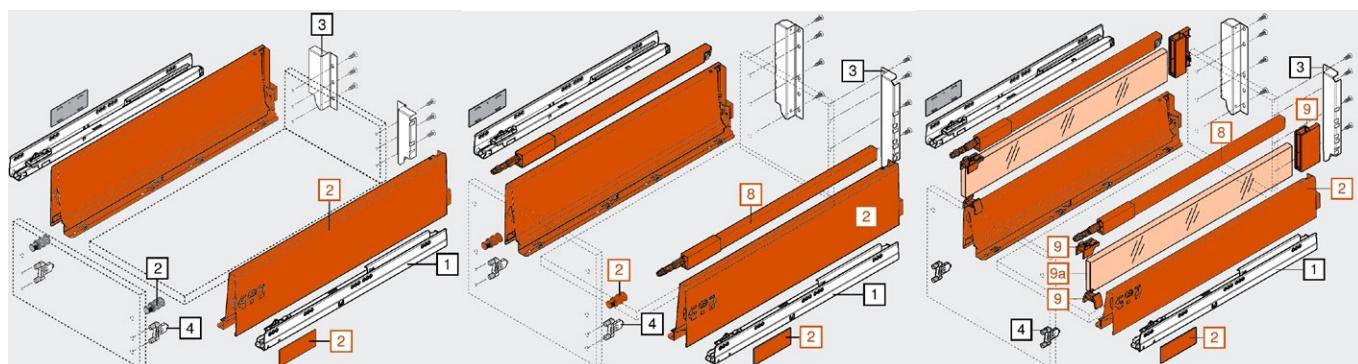

Výsuv ANTARO

sestava bočnic s příslušenstvím

BOČNICE

BOČNICE S RELINGEM

BOČNICE S RELINGEM A ZÁSUVNÝM PRVKEM

2 Sestava bočnic | N

	Hedvábně bílá		Terra - černá		Šedá	
délka:	Blum art. číslo:	JAF art. číslo:	Blum art. číslo:	JAF art. číslo:	Blum art. číslo:	JAF art. číslo:
400 mm	378N4002SA	78831/0427	378N4002SA	78831/0431	378N4002SA	78831/0435
450 mm	378N4502SA	78831/0428	378N4502SA	78831/0432	378N4502SA	78831/0436
500 mm	378N5002SA	78831/0429	378N5002SA	78831/0433	378N5002SA	78831/0437
550 mm	378N5502SA	78831/0430	378N5502SA	78831/0434	378N4502SA	78831/0438
Včetně krytek						

2 Sestava bočnic | M | C | D

	Hedvábně bílá		Terra - černá		Šedá	
délka:	Blum art. číslo:	JAF art. číslo:	Blum art. číslo:	JAF art. číslo:	Blum art. číslo:	JAF art. číslo:
270 mm	378M2702SA	78831/0010	378M2702SA	78831/0019	378M2702SA	78831/0001
300 mm	378M3002SA	78831/0011	378M3002SA	78831/0020	378M3002SA	78831/0002
350 mm	378M3502SA	78831/0012	378M3502SA	78831/0021	378M3502SA	78831/0003
400 mm	378M4002SA	78831/0013	378M4002SA	78831/0022	378M4002SA	78831/0004
450 mm	378M4502SA	78831/0014	378M4502SA	78831/0023	378M4502SA	78831/0005
500 mm	378M5002SA	78831/0015	378M5002SA	78831/0024	378M5002SA	78831/0006
550 mm	378M5502SA	78831/0016	378M5502SA	78831/0025	378M5502SA	78831/0007
600 mm	378M6002SA	78831/0017	378M6002SA	78831/0026	378M6002SA	78831/0008
650 mm	378M6502SA	78831/0018	378M6502SA	78831/0027	378M6502SA	78831/0009
Včetně krytek						

2 Sestava bočnic | K | (D)

	Hedvábně bílá		Terra - černá		Šedá	
délka:	Blum art. číslo:	JAF art. číslo:	Blum art. číslo:	JAF art. číslo:	Blum art. číslo:	JAF art. číslo:
270 mm	378K2702SA	78831/0993	378K2702SA	78831/1377	378K2702SA	☞
300 mm	378K3002SA	78831/0994	378K3002SA	78831/1378	378K3002SA	78831/1499
350 mm	378K3502SA	78831/0995	378K3502SA	78831/1379	378K3502SA	78831/1002
400 mm	378K4002SA	78831/0996	378K4002SA	78831/1380	378K4002SA	78831/1003
450 mm	378K4502SA	78831/0997	378K4502SA	78831/1381	378K4502SA	78831/1004
500 mm	378K5002SA	78831/0998	378K5002SA	78831/1382	378K5002SA	78831/1005
550 mm	378K5502SA	78831/0999	378K5502SA	78831/1383	378K5502SA	78831/1006
600 mm	378K6002SA	78831/1000	378K6002SA	78831/1384	378K6002SA	78831/1007
650 mm	378K6502SA	78831/1001	378K6502SA	78831/1385	378K6502SA	78831/1008
Včetně krytek