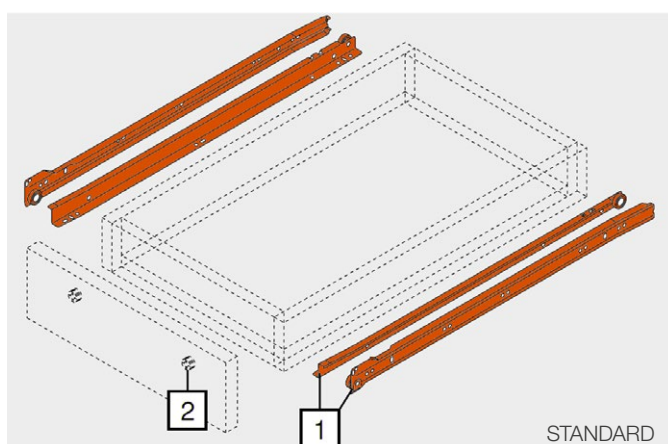

1 Korpusová a zásuvková lišta - plný výsuv

délka:	barva:	Blum art. číslo:	JAF art. číslo:
250 mm	krémová bílá	430E2500	
300 mm	krémová bílá	430E3000V	
350 mm	krémová bílá	430E3500V	
400 mm	krémová bílá	430E4000V	
450 mm	krémová bílá	430E4500V	
500 mm	krémová bílá	430E5000V	
550 mm	krémová bílá	430E5500V	
600 mm	krémová bílá	430E6000V	
650 mm	krémová bílá	430E6500V	
700 mm	krémová bílá	430E7000V	
750 mm	krémová bílá	430E7500V	
800 mm	krémová bílá	430E8000V	

- pravá / levá

1 Korpusová a zásuvková lišta - částečný výsuv

délka:	barva:	Blum art. číslo:	JAF art. číslo:
250 mm	krémová bílá	230M2500	78831/1506
300 mm	krémová bílá	230M3000	78831/1507
350 mm	krémová bílá	230M3500	78831/1508
400 mm	krémová bílá	230M4000	78831/1509
450 mm	krémová bílá	230M4500	78831/1510
500 mm	krémová bílá	230M5000	76200/0175
550 mm	krémová bílá	230M5500	78831/1511
600 mm	krémová bílá	230M6000	78831/1141
650 mm	krémová bílá	230M6500	78831/1512
700 mm	krémová bílá	230E7000	78831/1513
750 mm	krémová bílá	230E7500	78831/1514
800 mm	krémová bílá	230E8000	78831/1515

- pravá / levá

2 Kování pro nastavení čela

materiál:	barva:	Blum art. číslo:	JAF art. číslo:
plast	transparentní	295.1000	78831/0324