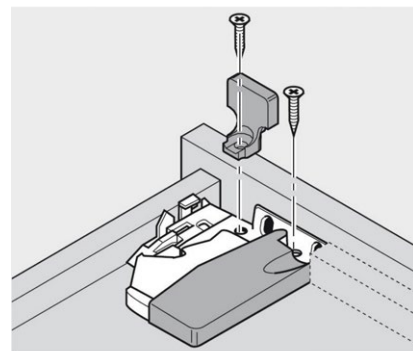

### 4 Kování pro nastavení čela

materiál:	barva:	Blum art. číslo:	JAF art. číslo:
plast	transparentní	<b>295.1000</b>	<b>78831/0324</b>

POSISTOP