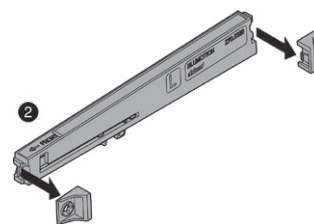

Výsuv METABOX

podélný reling

4 Podélný reling

délka:	barva:	Blum art. číslo:	JAF art. číslo:
350 mm	krémová bílá	ZRE.321S.ID	78831/0476
400 mm	krémová bílá	ZRE.371S.ID	78831/0477
450 mm	krémová bílá	ZRE.421S.ID	76200/0153
500 mm	krémová bílá	ZRE.471S.ID	76200/0158
550 mm	krémová bílá	ZRE.521S.ID	78831/0478

4 Držák relingu

ZRR.8000	76200/0159

příslušenství

5 Jednoduchý BOXSIDE | D

délka:	barva:	Blum art. číslo:	JAF art. číslo:
400 mm	krémová bílá	Z36H367SE01	☎
450 mm	krémová bílá	Z36H417SE01	☎
500 mm	krémová bílá	Z36H467SE01	☎
550 mm	krémová bílá	Z36H517SE01	☎

- potřebný počet: 2x

6 BLUMOTION | B | D

barva:	Blum art. číslo:	JAF art. číslo:
krémová bílá	Z70.0320	76200/0146

BLUMOTION