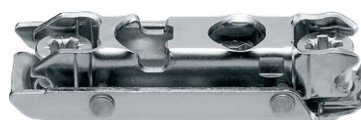

Přímá montážní podložka na euro vrut s excentrem (montáž proti sobě)

zvýšení (mm):	výška (mm):	barva:	Blum art. číslo:	JAF art. číslo:
0	8,5	standard	175H410Z	

- montáž s předmontovanými systémovými šrouby ø6 x 8,9 mm s rozpěrkami (EXPANDO)
- s výškovým nastavením excentrem ± 2mm