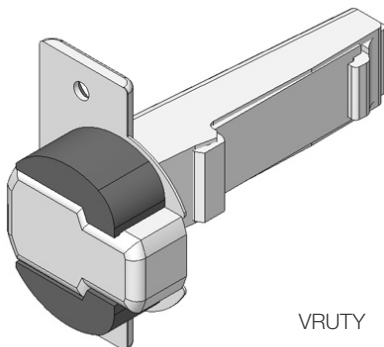

Nábytkové závěsy

provedení

Zalomení, povrchová úprava

Varianta/tlumení

Upevnění misky