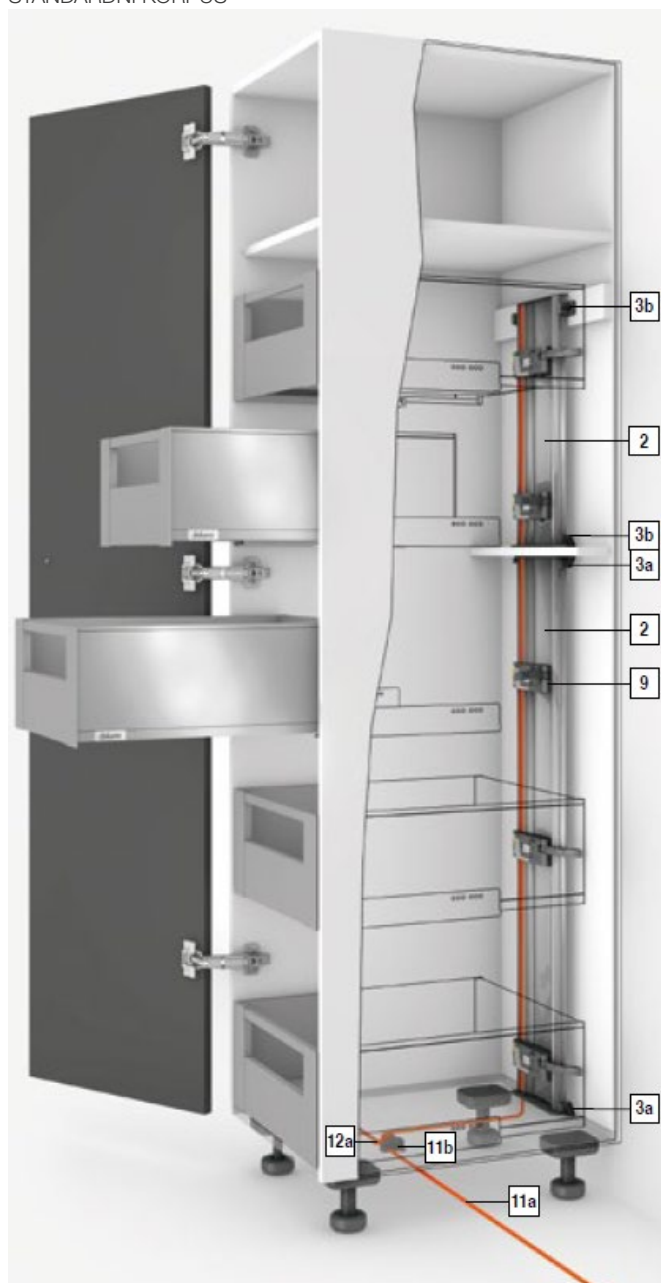

SPACE TOWER