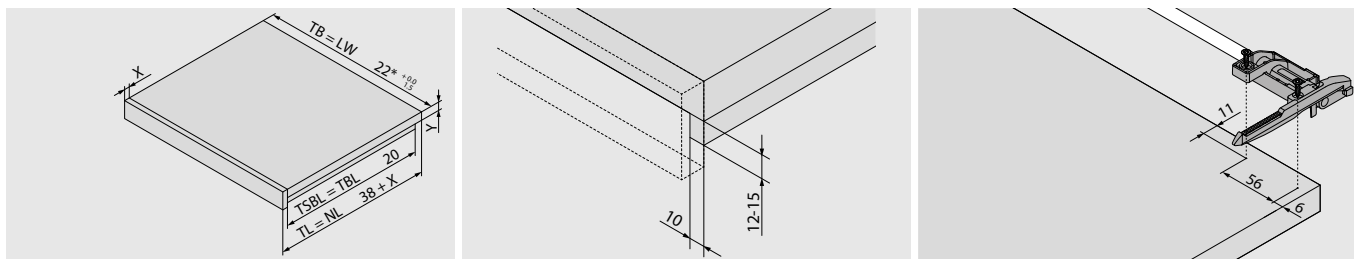

Zpracování policového výsuvu