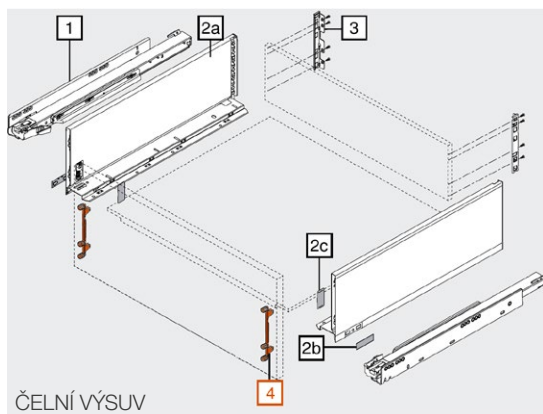

ČELNÍ VÝSUV