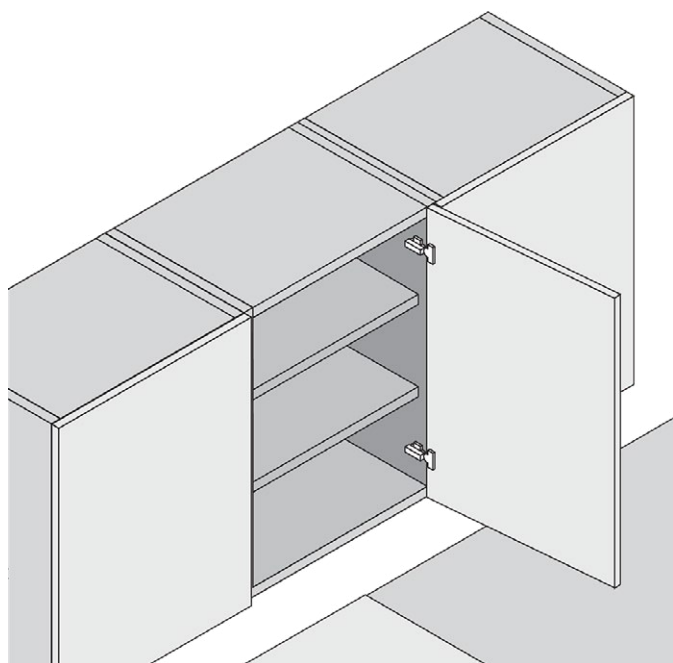

VRUTY			Naložené dveře		Polonaložené dveře		Vložené dveře	
Miska:	Pružina:	Barva:	Blum art. číslo:	JAF art. číslo:	Blum art. číslo:	JAF art. číslo:	Blum art. číslo:	JAF art. číslo:
CLIP	ano	standard	71M2550	76200/0088	71M2650	76200/0089	71M2750	76200/0090
CLIP	ne	standard	70M2550.TL	78831/0985	70M2650.TL		70M2750.TL	78831/0987

K NALISOVÁNÍ			Naložené dveře		Polonaložené dveře		Vložené dveře	
Miska:	Pružina:	Barva:	Blum art. číslo:	JAF art. číslo:	Blum art. číslo:	JAF art. číslo:	Blum art. číslo:	JAF art. číslo:
CLIP	ano	standard	71M2580	78831/1529	71M2680		71M2780	
CLIP	ne	standard	70M2580.TL		70M2680.TL	78831/1530	70M2780.TL	

Příslušenství			Naložené dveře		Polonaložené dveře		Vložené dveře	
Jednotka BLUMOTION 973A								
Provedení:		Barva:	Blum art. číslo:	JAF art. číslo:	Blum art. číslo:	JAF art. číslo:	Blum art. číslo:	JAF art. číslo:
K nasazení		standard	973A0500.01	76200/0173	973A0600	78831/0578	973A0700	78831/0957
Krytka ramínka závěsu								
Potisk / ražba:	Nápis:	Barva:	Blum art. číslo:	JAF art. číslo:	Blum art. číslo:	JAF art. číslo:	Blum art. číslo:	JAF art. číslo:
Bez potisku	-	standard	90M2503	78831/1531	94M3603	78831/1532	94M3603	78831/1532
S ražbou	Blum	standard	90M2503.BP		94M3603.BP		94M3603.BP	

Standardní provedení - poniklováno
Naložený - INSERTA