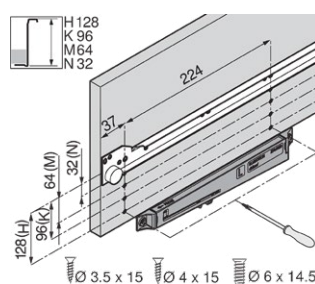

6 BLUMOTION | B | D

barva:	Blum art. číslo:	JAF art. číslo:
krémová bílá	Z70.0320	76200/0146

BLUMOTION