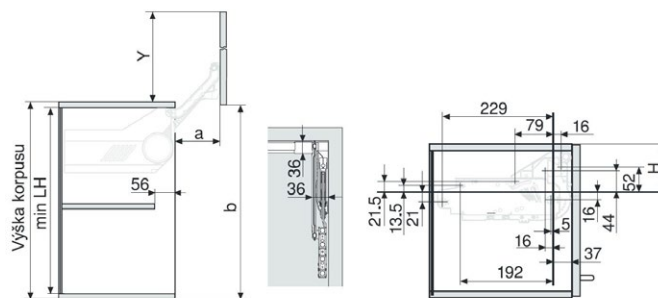

Výklop AVENTOS HL

společné části pro všechny možnosti použití

1 Zdvihací mechanismus

výška čela (KH):	Blum art. číslo:	JAF art. číslo:
300 - 399 mm	20L2100.05	78831/0211
300 - 650 mm	20L2300.05	78831/0207
300 - 580 mm	20L2500.05	78831/0208
300 - 580 mm	20L2700.05	78831/0209
350 - 580 mm	20L2900.05	78831/0210

*zvolený typ zdvihače závisí na hmotnosti dveří včetně úchytky

2 Ramena

výška čela (KH):	Blum art. číslo:	JAF art. číslo:
300 - 349 mm	20L3200.06	78831/0212
350 - 399 mm	20L3500.06	78831/0213
400 - 550 mm	20L3800.06	78831/0214
450 - 580 mm	20L3900.06	78831/0215

3 Krytky

barva:	Blum art. číslo:	JAF art. číslo:
světle šedá	20L8000	78831/0216
hedvábně bílá	20L8000	78831/0218
tmavě šedá	20L8000	78831/1415

5 Části pro příčnou stabilizaci

část:	délka:	Blum art. číslo:	JAF art. číslo:
tyč oválná	1061 mm	20Q1061UA	78831/0219
spojka*	153 mm	20Q153ZA	78831/0926

* od světlé šířky korpusu nad LW nad 1190mm

4 Upevnění čela

upevnění:	Blum art. číslo:	JAF art. číslo:
vruty*	20S4200	78831/0202
vruty**	20S4200A	78831/0455
vruty***	20S42T1	78831/1165

* jen pro dřevěná čela a široké alurámečky

** jen pro úzké alurámečky

***jen pro tenké materiály

Omezovač úhlu otevření

úhel otevření:	barva:	Blum art. číslo:	JAF art. číslo:
124°	šedá prachová	20L7051	78831/1416