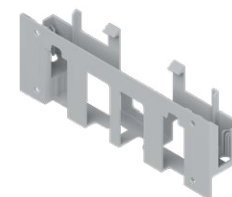

držák trafo