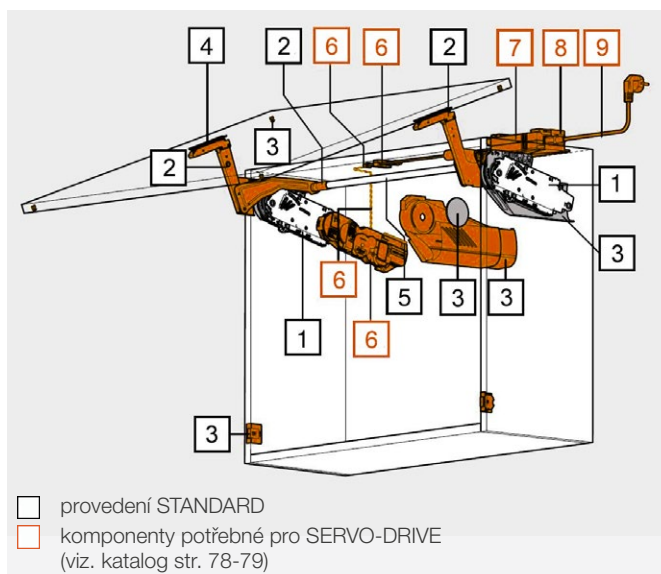

### PŘÍKLAD

Výška korpusu KH = 600 mm

Hmotnost čela = 10 kg

Výběr zdvihacího mechanismu = 20S2E00.05

KH = 602 mm → 600 mm

KH = 603 mm → 605 mm