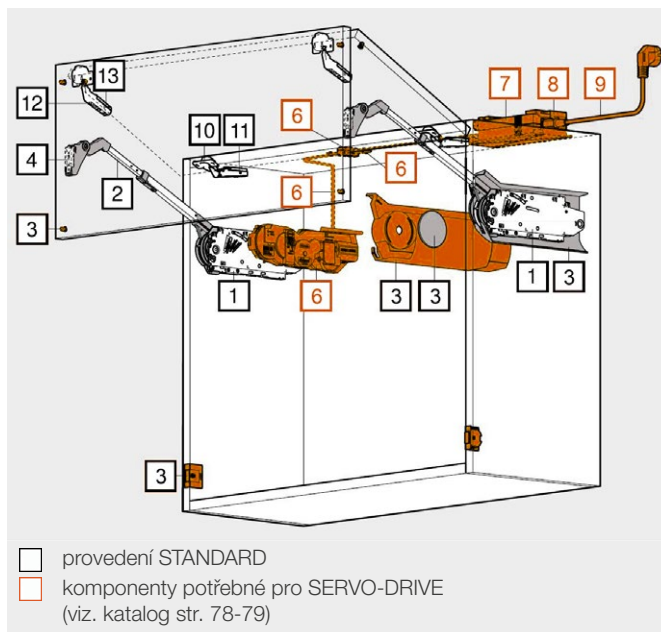

Výklop AVENTOS HF

společné části pro všechny možnosti použití/čela

1 Zdvihací mechanismus

ukazatel výkonnosti LF:	Blum art. číslo:	JAF art. číslo:
2 600 - 5 500	20F2200.05	78831/0223
5 350 - 10 150	20F2500.05	78831/0221
9 000 - 17 250	20F2800.05	78831/0222

FAKTOR VÝKONU

Výška korpusu KH(mm) x hmotnost čela včetně úchytky (kg)

Teoretická výška korpusu TKH

Výška horního čela FHo(mm) x 2 + mezera(mm)

V rozsahu překrytí LF doporučujeme použít silnější zdvihací mechanismus

2 Teleskopy

výška čela (KH):	Blum art. číslo:	JAF art. číslo:
480 - 570 mm	20F3200.01	78831/0230
560 - 710 mm	20F3500.01	78831/0225
700 - 900 mm	20F3800.01	78831/0227
760 - 1040 mm	20F3900.01	78831/0229

3 Krytky

barva:	Blum art. číslo:	JAF art. číslo:
světlešedá	20F8000	78831/0224
hedvábně bílá	20F8000	78831/0226
tmavěšedá	20F8000	78831/1020

4 Montážní podložka CLIP pro teleskop

dle použití/čela, viz tabulka na str. 5

10 Horní závěs CLIP top 120°

dle použití/čela, viz tabulka na str. 5

12 Středový závěs CLIP top 134°

dle použití/čela, viz tabulka na str. 5

13 Montážní podložka pro středový závěs CLIP top 134°

dle použití/čela, viz tabulka na str. 5

příslušenství

Omezovač úhlu otevření

úhel otevření:	barva:	Blum art. číslo:	JAF art. číslo:
83°	šedá	20F7051	76200/0049
104°	šedá	20F7011	78831/0231