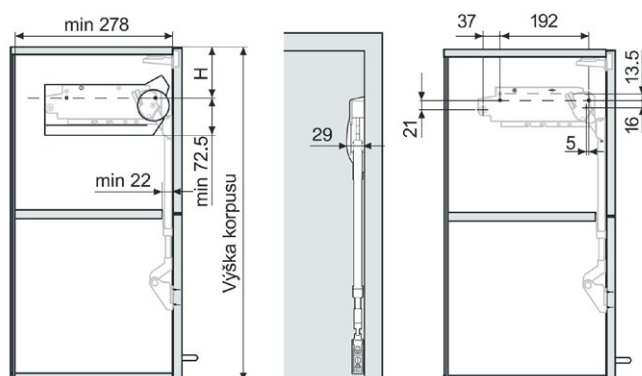

Výklop AVENTOS HF

společné části pro všechny možnosti použití/čela

1 Zdvihací mechanismus

ukazatel výkonnosti LF:	Blum art. číslo:	JAF art. číslo:
2 600 - 5 500	20F2200.05	78831/0223
5 350 - 10 150	20F2500.05	78831/0221
9 000 - 17 250	20F2800.05	78831/0222

FAKTOR VÝKONU

Výška korpusu KH(mm) x hmotnost čela včetně úchytky (kg)

Teoretická výška korpusu TKH

Výška horního čela FHo(mm) x 2 + mezera(mm)

V rozsahu překrytí LF doporučujeme použít silnější zdvihací mechanismus

2 Teleskopy

výška čela (KH):	Blum art. číslo:	JAF art. číslo:
480 - 570 mm	20F3200.01	78831/0230
560 - 710 mm	20F3500.01	78831/0225
700 - 900 mm	20F3800.01	78831/0227
760 - 1040 mm	20F3900.01	78831/0229

3 Krytky

barva:	Blum art. číslo:	JAF art. číslo:
světlešedá	20F8000	78831/0224
hedvábně bílá	20F8000	78831/0226
tmavěšedá	20F8000	78831/1020

4 Montážní podložka CLIP pro teleskop

dle použití/čela, viz tabulka na str. 5

10 Horní závěs CLIP top 120°

dle použití/čela, viz tabulka na str. 5

12 Středový závěs CLIP top 134°

dle použití/čela, viz tabulka na str. 5

13 Montážní podložka pro středový závěs CLIP top 134°

dle použití/čela, viz tabulka na str. 5

příslušenství

Omezovač úhlu otevření

úhel otevření:	barva:	Blum art. číslo:	JAF art. číslo:
83°	šedá	20F7051	76200/0049
104°	šedá	20F7011	78831/0231