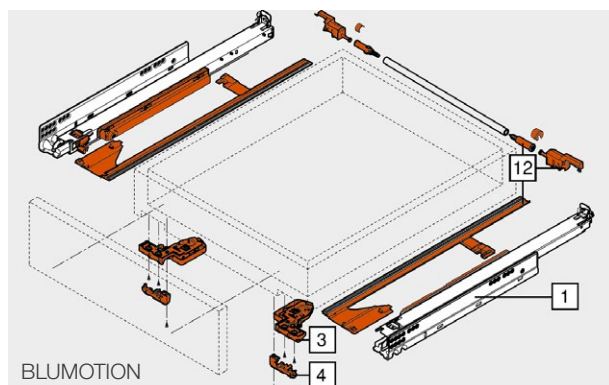

System výsuvu - Movento

BLUMOTION / TIP-ON BLUMOTION; TIP-ON

1 Vodící lišty

délka:	MOVENTO 760H/766H BLUMOTION/TIP-ON BLUMOTION				MOVENTO 760H/766H TIP-ON			
	40 kg		60 kg		40 kg		60 kg	
	Blum art. číslo:	JAF art. číslo:	Blum art. číslo:	JAF art. číslo:	Blum art. číslo:	JAF art. číslo:	Blum art. číslo:	JAF art. číslo:
250 mm	760H2500S	78831/1208			760H2500T	78831/0307	-	-
270 mm	760H2700S	78831/1209			760H2700T	78831/0308	-	-
300 mm	760H3000S	78831/1210			760H3000T	78831/0309	-	-
320 mm	760H3200S	78831/1211			760H3200T	78831/0310	-	-
350 mm	760H3500S	78831/1212			760H3500T	78831/0311	-	-
350 mm	760H3500SU*	78831/1213			-	-	-	-
380 mm	760H3800S	78831/1214			760H3800T	☎	-	-
400 mm	760H4000S	78831/1215			760H4000T	78831/0313	-	-
400 mm	760H4000SU*	78831/1216			-	-	-	-
420 mm	760H4200S	78831/1217			760H4200T	78831/0314	-	-
450 mm	760H4500S	78831/1218	766H4500S	78831/1226	760H4500T	78831/0315	766H4500T	78831/1433
450 mm	760H4500SU*	78831/1219			-	-	-	-
480 mm	760H4800S	78831/1220			760H4800T	78831/0316	-	-
500 mm	760H5000S	78831/1221	766H5000S	78831/1227	760H5000T	78831/0317	766H5000T	78831/0804
500 mm	760H5000SU*	78831/1222			-	-	-	-
520 mm	760H5200S	78831/1223	766H5200S	78831/1228	760H5200T	☎	766H5200T	☎
550 mm	760H5500S	78831/1224	766H5500S	78831/1229	760H5500T	78831/0319	766H5500T	78831/0808
580 mm			766H5800S	78831/1230	-	-	766H5800T	78831/0322
600 mm	760H6000S	78831/1225	766H6000S	78831/1231	760H6000T	78831/0485	766H6000T	78831/0323
650 mm			766H6500S	78831/1232	-	-	766H6500T	78831/1434
700 mm			766H7000S	78831/1233	-	-	766H7000T	78831/1435
750 mm			766H7500S	78831/1234	-	-	766H7500T	78831/1436

*montáž na dno korpusu