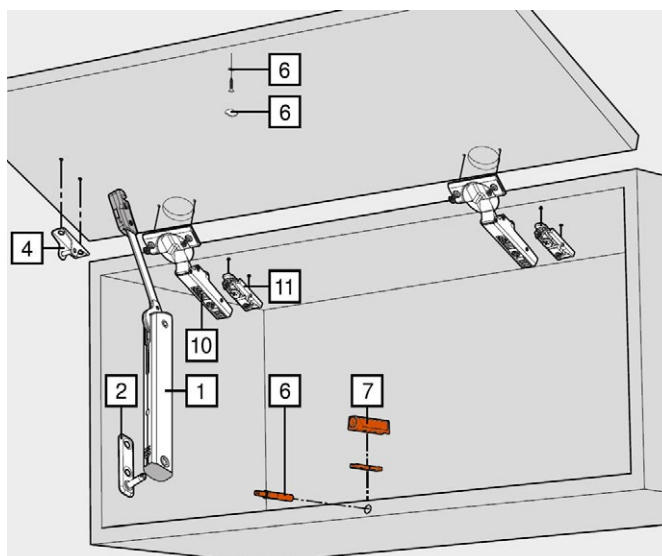

Výklop AVENTOS HK-XS

části pro provedení STANDARD

1 Symetrický zdvihací mechanismus

faktor výkonu:	úhel:	Blum art. číslo:	JAF art. číslo:
200 - 1000	105°	20K1101	78831/0821
500 - 1500	105°	20K1301	76200/0050
800 - 1800	105°	20K1501	76200/0051

10 CLIP top BLUMOTION 110° závěs

upevnění:	Blum art. číslo:	JAF art. číslo:
vruty*	71B3550	78831/0564
INSERTA**	71B3590	78831/0256
vruty***	71B950A	78831/0450

* jen pro dřevěná čela a široké alurámečky

** jen pro dřevěná čela

*** jen pro úzké alurámečky

11 Montážní podložka

upevnění:	zvýšení:	Blum art. číslo:	JAF art. číslo:
vruty*	0 mm	175H3100	78831/0247
EXPANDO*	0 mm	175H3100E	76200/0045

* jen pro dřevěná čela a široké alurámečky