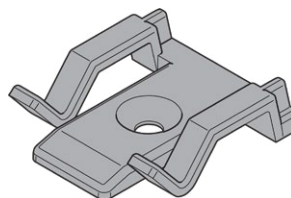

### Držák kabelu

Blum art. číslo: JAF art. číslo: barva:

**Z10K0009** **78831/0937** bílá

DRŽÁK KABELU