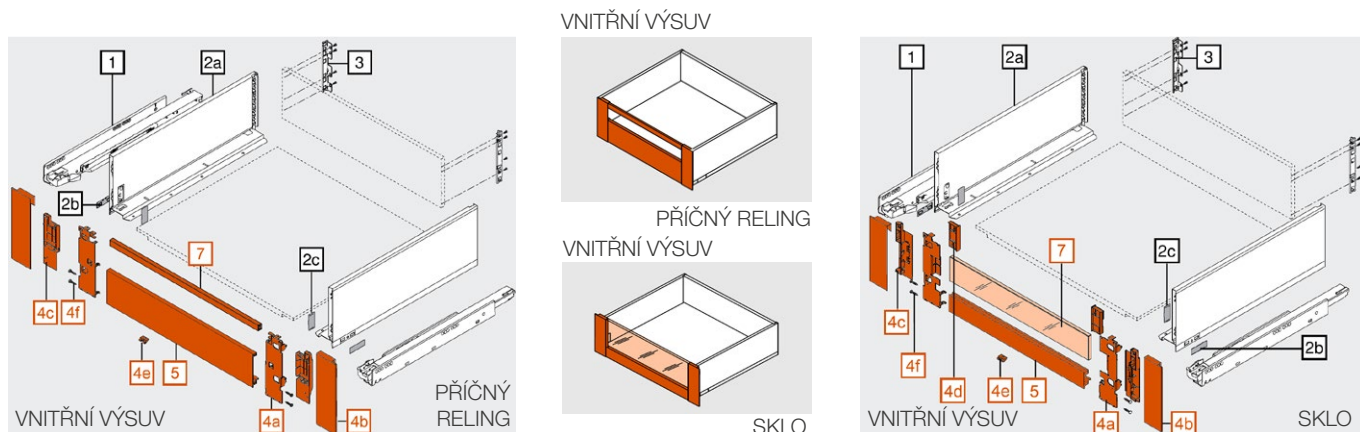

Výsuv LEGRABOX

příslušenství pro vnitřní zásuvky

Vnitřní výsuv s příčným relingem | C

5 Přední část bez drážky

Hedvábně bílá matná		Terra-černá matná		Šedá matná Orion		Polární šedá matná		Matný nikel	
Blum art. číslo:	JAF art. číslo:	Blum art. číslo:	JAF art. číslo:	Blum art. číslo:	JAF art. číslo:	Blum art. číslo:	JAF art. číslo:	Blum art. číslo:	JAF art. číslo:
ZV7.1043C01	78831/0706	ZV7.1043C01	78831/0708	ZV7.1043C01	78831/0707	ZV7.1043C01	78831/1486	ZV7.1043C01	78831/1487

4 Složení předního dílu

Hedvábně bílá matná		Terra-černá matná		Šedá matná Orion		Polární šedá matná		Nerez	
Blum art. číslo:	JAF art. číslo:	Blum art. číslo:	JAF art. číslo:	Blum art. číslo:	JAF art. číslo:	Blum art. číslo:	JAF art. číslo:	Blum art. číslo:	JAF art. číslo:
ZI7.3CS0	78831/0703	ZI7.3CS0	78831/0705	ZI7.3CS0	78831/0704	ZI7.3CS0	78813/1493	ZI7.3CS0	78831/1494
Složení: 4a 1x Držák čela (levý/pravý) 4b 1x Krytka vnější (levá/pravá) 4c 1x Krytka vnitřní (levá/pravá) 4e 1x Držák 4f 4x Vrut									

7 Příčný reling

Hedvábně bílá matná		Terra-černá matná		Šedá matná Orion		Polární šedá matná		Matný nikel	
Blum art. číslo:	JAF art. číslo:	Blum art. číslo:	JAF art. číslo:	Blum art. číslo:	JAF art. číslo:	Blum art. číslo:	JAF art. číslo:	Blum art. číslo:	JAF art. číslo:
ZR7.1080U	78831/0712	ZR7.1080U	78831/0714	ZR7.1080U	78831/0713	ZR7.1080U	78831/1495	ZR7.1080U	78831/1496
- ke zkrácení; délka: 1080 mm; vhodné na šířku do korpusu 1200 mm									

Vnitřní výsuv se sklem | C

5 Přední část s drážkou

Hedvábně bílá matná		Terra-černá matná		Šedá matná Orion		Polární šedá matná		Nerez	
Blum art. číslo:	JAF art. číslo:	Blum art. číslo:	JAF art. číslo:	Blum art. číslo:	JAF art. číslo:	Blum art. číslo:	JAF art. číslo:	Blum art. číslo:	JAF art. číslo:
ZV7.1043MN1	78831/0709	ZV7.1043MN1	78831/0711	ZV7.1043MN1	78831/0710	ZV7.1043MN1	78831/1497	ZV7.1043MN1	78831/1497

4 Složení předního dílu

Hedvábně bílá matná		Terra-černá matná		Šedá matná Orion		Polární šedá matná		Nerez	
Blum art. číslo:	JAF art. číslo:	Blum art. číslo:	JAF art. číslo:	Blum art. číslo:	JAF art. číslo:	Blum art. číslo:	JAF art. číslo:	Blum art. číslo:	JAF art. číslo:
ZI7.2CS0	78831/0700	ZI7.2CS0	78831/0702	ZI7.2CS0	78831/0701	ZI7.2CS0	78831/1498	ZI7.2CI0	78831/1498
Složení: 4a 1x Držák čela (levý/pravý) 4b 1x Krytka vnější (levá/pravá) 4c 1x Krytka vnitřní (levá/pravá) 4d 1x Kompenzátor pro nízký zásuvný prvek (levá/pravá) 4e 1x Držák 4f 4x Vrut									

7 Zásuvný skleněný prvek

délka:	450 mm	600 mm	450 mm	600 mm	900 mm	1200 mm						
provedení:	nízké	nízké	vysoké	vysoké	vysoké	vysoké						
kódy:	ZE7V332G	78831/0715	ZE7V482G	78831/0716	ZE7W332G	78831/0719	ZE7W482G	78831/0720	ZE7W782G	78831/0721	ZE7W1082G	78831/0722