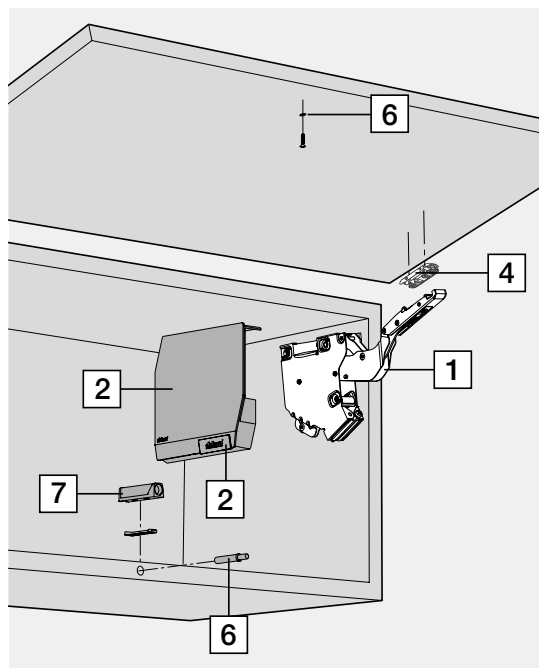

Výklop AVENTOS HK-S

provedení STANDARD, TIP-ON

části pro provedení STANDARD (bez TIP-ON)

1 Zdvihací mechanismus

faktor výkonu:	barva:	úhel:	Blum art. číslo:	JAF art. číslo:
220 - 500	šedá	107°	20K2B00.06	78831/1398
400 - 1000	šedá	107°	20K2C00.06	78831/1402
960 - 2215	šedá	107°	20K2E00.06	78831/1406
220 - 500	bílá	107°	20K2B00.06	78831/1399
400 - 1000	bílá	107°	20K2C00.06	78831/1403
960 - 2215	bílá	107°	20K2E00.06	78831/1407