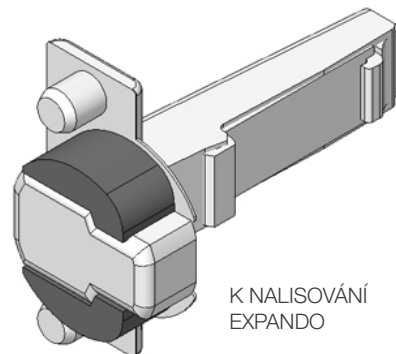

Nábytkové závěsy

provedení

Zalomení, povrchová úprava

Varianta/tlumení

Upevnění misky