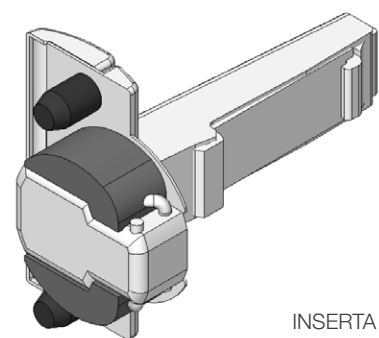

Upevnění misky