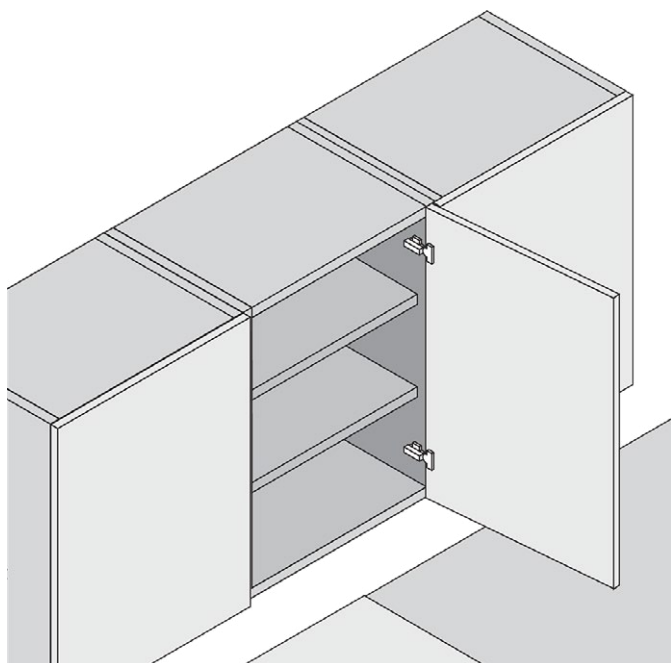

Nábytkové závěsy 107°

CLIP top BLUMOTION, CLIP top

INSERTA			Naložené dveře		Polonaložené dveře		Vložené dveře	
Miska:	Pružina:	Barva:	Blum art. číslo:	JAF art. číslo:	Blum art. číslo:	JAF art. číslo:	Blum art. číslo:	JAF art. číslo:
CLIP top	ano	standard	75T1590B		75T1690B		75T1790B	
CLIP top	ne	standard	74T1590BTL		74T1690BTL		74T1790BTL	

VRUTY			Naložené dveře		Polonaložené dveře		Vložené dveře	
Miska:	Pružina:	Barva:	Blum art. číslo:	JAF art. číslo:	Blum art. číslo:	JAF art. číslo:	Blum art. číslo:	JAF art. číslo:
CLIP top	ano	standard	75B1550		75B1650		75B1750	
BLUMOTION		onyx	75B1550		75B1650		75B1750	

K NALISOVÁNÍ			Naložené dveře		Polonaložené dveře		Vložené dveře	
Miska:	Pružina:	Barva:	Blum art. číslo:	JAF art. číslo:	Blum art. číslo:	JAF art. číslo:	Blum art. číslo:	JAF art. číslo:
CLIP top	ano	standard	75B1580		75B1680		75B1780	
BLUMOTION								

Příslušenství				Naložené dveře		Polonaložené dveře		Vložené dveře	
Krytka ramínka závěsu									
Potisk / ražba:	Nápis:	Barva:		Blum art. číslo:	JAF art. číslo:	Blum art. číslo:	JAF art. číslo:	Blum art. číslo:	JAF art. číslo:
Bez potisku	-	standard		70.1503	78831/0253	70.1663	78831/0425	70.1663	78831/0425
		onyx		70.1503		70.1663	78831/1526	70.1663	78831/1526
S ražbou	Blum	standard	pravá	70.1503.BP	78831/0424	70.1663.BP	78831/1257	70.1663.BP	78831/1257
		onyx	levá	70.1503.BP	78831/1090	70.1663.BP	78831/1256	70.1663.BP	78831/1256