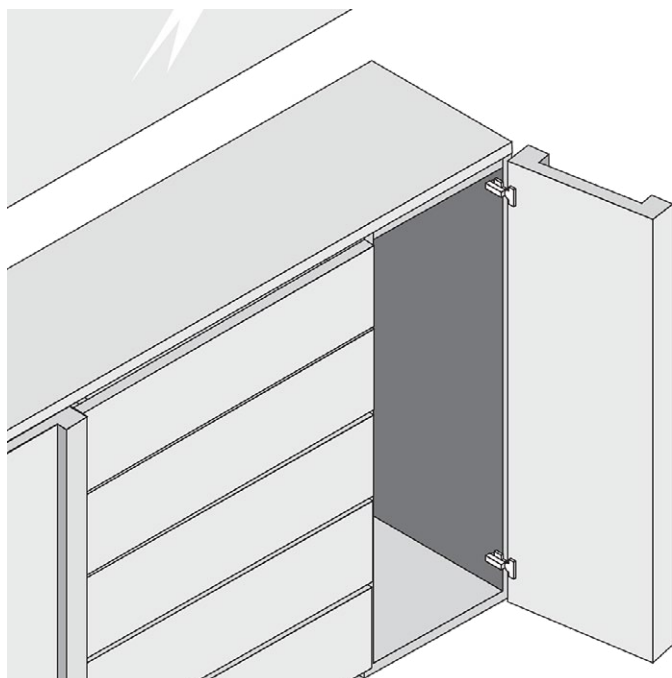

VRUTY			Naložené dveře		Polonaložené dveře		Vložené dveře	
Miska:	Pružina:	Barva:	Blum art. číslo:	JAF art. číslo:	Blum art. číslo:	JAF art. číslo:	Blum art. číslo:	JAF art. číslo:
CLIP top BLUMOTION	ano	standard	71B9550	78831/0570	71B9650	78831/0571	71B9750	78831/0572
CLIP top	ano	standard	71T9550	78831/0758	71T9650	78813/1536	71T9750	78831/1537
CLIP top	ne	standard	70T9550.TL	78831/0767	70T9650.TL	☎	70T9750.TL	☎
		onyx	70T9550.TL	78831/1087	-	-	-	-

K NALISOVÁNÍ			Naložené dveře		Polonaložené dveře		Vložené dveře	
Miska:	Pružina:	Barva:	Blum art. číslo:	JAF art. číslo:	Blum art. číslo:	JAF art. číslo:	Blum art. číslo:	JAF art. číslo:
CLIP top BLUMOTION	ano	standard	71B9580	☎	71B9680	☎	71B9780	☎
CLIP top	ano	standard	71T9580	☎	71T9680	☎	71T9780	☎

Příslušenství				Naložené dveře		Polonaložené dveře		Vložené dveře	
Krytka ramínka závěsu									
Potisk / ražba:	Nápis:	Barva:		Blum art. číslo:	JAF art. číslo:	Blum art. číslo:	JAF art. číslo:	Blum art. číslo:	JAF art. číslo:
Bez potisku	-	standard		70.1503	78831/0253	70.1663	78831/0425	70.1663	78831/0425
S ražbou	Blum	standard	pravá levá	70.1553.BP	☎	70.1663.BP	78831/1257 78831/1256	70.1663.BP	78831/1257 78831/1256

Standardní provedení - poniklováno
Naložený - INSERTA