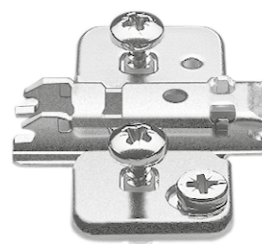

Křížová montážní podložka EXPANDO s excentrem (montáž proti sobě)

zvýšení (mm):	výška:	barva:	Blum art. číslo:	JAF art. číslo:
0	8,5 mm	standard	174H710ZE	78831/1011
3	11,5 mm	standard	174H713ZE	

- montáž s předmontovanými systémovými šrouby s rozpěrkami (EXPANDO)
- s výškovým nastavením excentrem ± 2mm