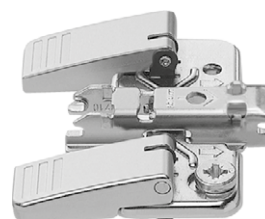

INSERTA křížová montážní podložka

zvýšení (mm):	výška (mm):	barva:	Blum art. číslo:	JAF art. číslo:
0	8,5	standard	174H7100I	78831/0248
3	11,5	standard	174H7130I	78831/1574

- montáž bez použití náradí, s technikou samostatného dovírání
- s výškovým nastavením excentrem ± 2mm