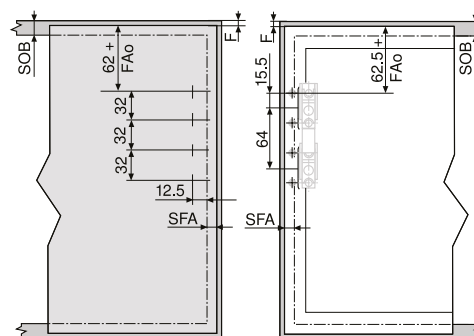

části pro provedení TIP-ON

1 Zdvihací mechanismus

faktor výkonu:	úhel:	uchycení:	Blum art. číslo:	JAF art. číslo:
480 - 1500	107°	vrut	22K2300T	78831/1321
750 - 2500	107°	vrut	22K2500T	78831/1322
1500 - 4900	100°	vrut	22K2700T	78831/1323
3200 - 9000	100°	vrut	22K2900T	78831/1324
420 - 1610*	107°	eurošroub	22K2310T	78831/1342
930 - 2800*	107°	eurošroub	22K2510T	78831/1343
1730 - 5200*	100°	eurošroub	22K2710T	78831/1344
3200 - 9000*	100°	eurošroub	22K2910T	78831/1345