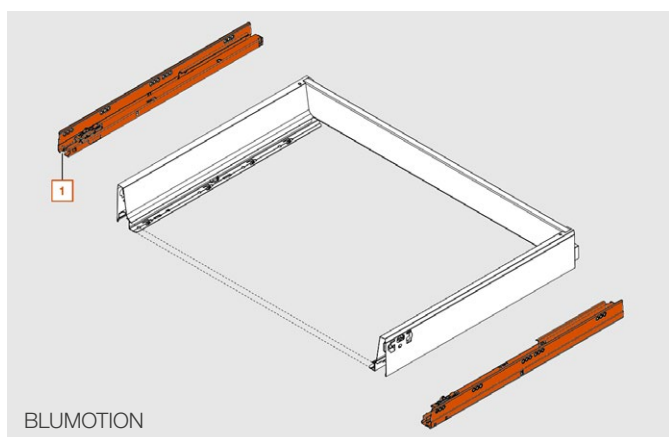

Výsuv ANTARO

korpusové lišty, BLUMOTION, TIP-ON BLUMOTION; příslušenství TIP-ON

	1 Korpusové lišty BLUMOTION				1 Korpusové lišty TIP-ON BLUMOTION			
	do 30 kg		do 65 kg		do 30 kg		do 65 kg	
délka:	Blum art. číslo:	JAF art. číslo:	Blum art. číslo:	JAF art. číslo:	Blum art. číslo:	JAF art. číslo:	Blum art. číslo:	JAF art. číslo:
270 mm	578.2701B	78831/0868	-	-	578.2701M	78831/0789	-	-
300 mm	578.3001B	78831/0869	-	-	578.3001M	78831/0790	-	-
350 mm	578.3501B	78831/0870	-	-	578.3501M	78831/0791	-	-
400 mm	578.4001B	78831/0871	-	-	578.4001M	78831/0792	-	-
450 mm	578.4501B	78831/0872	576.4501B	78831/0863	578.4501M	78831/0793	576.4501M	78831/0784
500 mm	578.5001B	78831/0873	576.5001B	78831/0864	578.5001M	78831/0794	576.5001M	78831/0785
550 mm	578.5501B	78831/0874	576.5501B	78831/0865	578.5501M	78831/0795	576.5501M	78831/0786
600 mm	578.6001B	-	576.6001B	78831/0866	578.6001M	78831/0796	576.6001M	78831/0787
650 mm	578.6501B	-	576.6501B	78831/0867	578.6501M	-	576.6501M	78831/0788

2 Sestava synchronizace TIP-ON BLUMOTION

délka:	hmotnost:	Blum art. číslo:	JAF art. číslo:
270 - 300 mm	≤ 10 kg	T60B3030	78831/0837
270 - 300 mm	> 10 - 20 kg	T60B3130	78831/0797
350 - 650 mm	≤ 20 kg	T60B3330	78831/0838
350 - 650 mm	5 - 40 kg	T60B3530	78831/0798
350 - 650 mm	25 - 65 kg	T60B3560	78831/0839

Složení: **2a** 2x jednotka TIP-ON (levý/pravý)
2b 2x unašeč(levý/pravý)
2c 2x synchronizační adaptér

3 Synchronizační hřídel TIP-ON BLUMOTION

průřez:	Blum art. číslo:	JAF art. číslo:
kulatý	T60.1125W	78831/0757

4 Držák synchronizační hřídele

šířka:	Blum art. číslo:	JAF art. číslo:
> 750 mm	T60B000H	78831/0913

5 Podpěra dna

šířka:	Blum art. číslo:	JAF art. číslo:
> 750 mm	Z96.2011	78831/0914

Stabilizace čela

počet:	Blum art. číslo:	JAF art. číslo:
2x	Z96.10E1	78831/0412