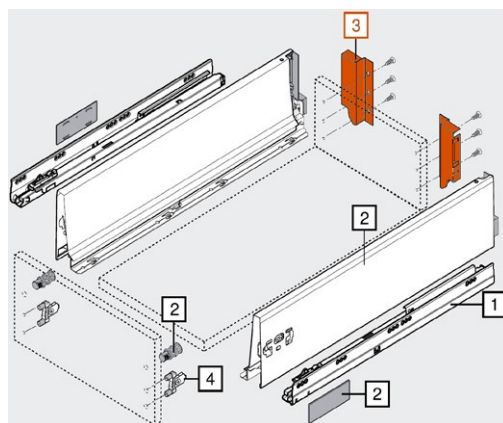

Výsuv ANTARO

držáky zad, čelní kování

Držák zad

	Blum art. číslo (pro všechny barvy):	Hedvábně bílá	Terra černá	Šedá
provedení:	JAF art. číslo:	JAF art. číslo:	JAF art. číslo:	JAF art. číslo:
N	Z30N000S	78831/0439	78831/0440	78831/0441
M	Z30M000S	78831/0177	78831/0180	78831/0174
K	Z30K000S	78831/0830	78831/1386	78831/0829
C	Z30C000S	78831/0176	78831/0179	78831/0173
D	Z30D000S	78831/0175	78831/0178	78831/0172