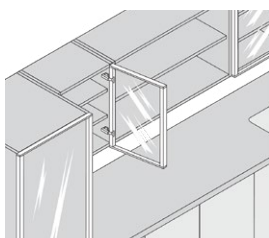

95° Závěs CLIP top pro AL rámečky