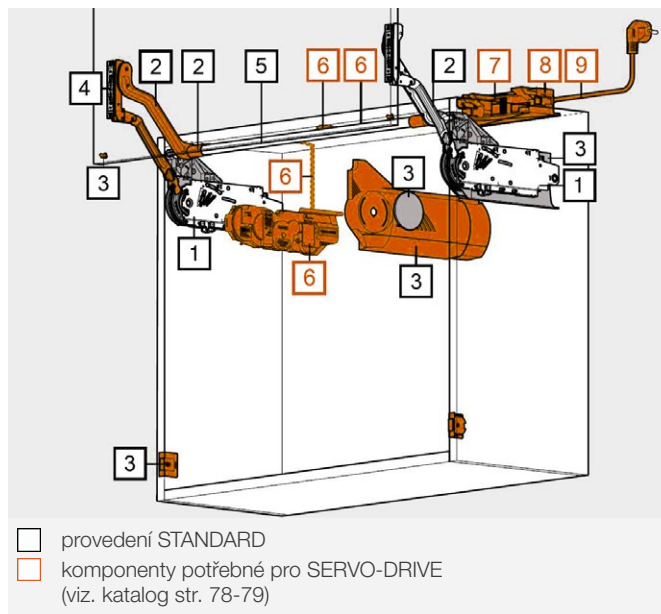

Výklop AVENTOS HL

společné části pro všechny možnosti použití

1 Zdvihací mechanismus

výška čela (KH):	Blum art. číslo:	JAF art. číslo:
300 - 399 mm	20L2100.05	78831/0211
300 - 650 mm	20L2300.05	78831/0207
300 - 580 mm	20L2500.05	78831/0208
300 - 580 mm	20L2700.05	78831/0209
350 - 580 mm	20L2900.05	78831/0210

*zvolený typ zdvihače závisí na hmotnosti dveří včetně úchytky

2 Ramena

výška čela (KH):	Blum art. číslo:	JAF art. číslo:
300 - 349 mm	20L3200.06	78831/0212
350 - 399 mm	20L3500.06	78831/0213
400 - 550 mm	20L3800.06	78831/0214
450 - 580 mm	20L3900.06	78831/0215

3 Krytky

barva:	Blum art. číslo:	JAF art. číslo:
světle šedá	20L8000	78831/0216
hedvábně bílá	20L8000	78831/0218
tmavě šedá	20L8000	78831/1415

5 Části pro příčnou stabilizaci

část:	délka:	Blum art. číslo:	JAF art. číslo:
tyč oválná	1061 mm	20Q1061UA	78831/0219
spojka*	153 mm	20Q153ZA	78831/0926

* od světlé šířky korpusu nad LW nad 1190mm

4 Upevnění čela

upevnění:	Blum art. číslo:	JAF art. číslo:
vruty*	20S4200	78831/0202
vruty**	20S4200A	78831/0455
vruty***	20S42T1	78831/1165

* jen pro dřevěná čela a široké alurámečky

** jen pro úzké alurámečky

***jen pro tenké materiály

Omezovač úhlu otevření

úhel otevření:	barva:	Blum art. číslo:	JAF art. číslo:
124°	šedá prachová	20L7051	78831/1416