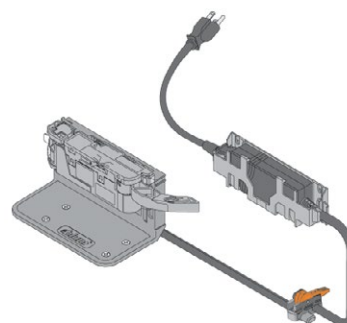

9 Síťový kabel

Blum art. číslo: JAF art. číslo: montáž:

Z10M200E **78831/0940** HF, HK top, HL, HS

náhled zapojení