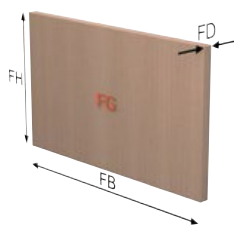

Výpočet orientačních hodnot hmotnosti čela