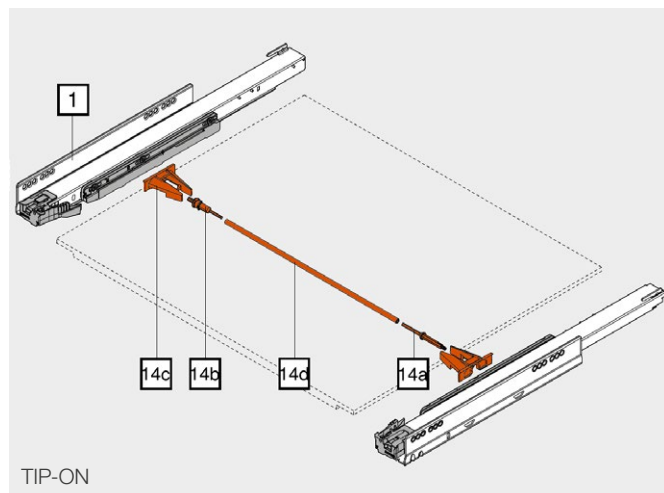

TIP-ON

	1 BLUMOTION / TIP-ON BLUMOTION				1 TIP-ON			
	do 40 kg		do 70 kg		do 40 kg		do 70 kg	
délka:	Blum art. číslo:	JAF art. číslo:	Blum art. číslo:	JAF art. číslo:	Blum art. číslo:	JAF art. číslo:	Blum art. číslo:	JAF art. číslo:
270 mm	750.2701S	78831/1142	-	-	750.2701T	78831/0589	-	-
300 mm	750.3001S	78831/1143	-	-	750.3001T	78831/0590	-	-
350 mm	750.3501S	78831/1144	-	-	750.3501T	78831/0591	-	-
400 mm	750.4001S	78831/1145	-	-	750.4001T	78831/0592	-	-
450 mm	750.4501S	78831/1146	753.4501S	78831/1150	750.4501T	78831/0593	753.4501T	☎
500 mm	750.5001S	78831/1147	753.5001S	78831/1151	750.5001T	78831/0594	753.5001T	78831/0779
550 mm	750.5501S	78831/1148	753.5501S	78831/1152	750.5501T	78831/0595	753.5501T	☎
600 mm	750.6001S	78831/1149	753.6001S	78831/1153	750.6001T	-	753.6001T	☎
650 mm	-	-	753.6501S	78831/1154	-	-	753.6501T	☎

Příslušenství korpusových lišt

6 Sestava TIP-ON BLUMOTION				14 Sestava synchronizace TIP-ON			
délka:	hmotnost:	Blum art. číslo:	JAF art. číslo:	průřez:	barva:	Blum art. číslo:	JAF art. číslo:
270-320 mm	≤ 10 kg	T60L7040	78831/0916	kulatý	šedá prachová	T57.7400.01	78831/0330
270-320 mm	> 10 - 20 kg	T60L7140	78831/0752	Složení: 14a 1x Spojka 14b 1x pojistná spojka proti přetížení 14c 2x Držák			
350-750 mm	≤ 20 kg	T60L7340	78831/0753				
350-750 mm	5 - 40 kg	T60L7540	78831/0754				
350-750 mm	25 - 60 kg	T60L7570	78831/0755				
Složení: 6a 2x jednotka TIP-ON (levá /pravá) 6b 2x unašeč (levý/pravý) 6c 2x synchronizační adaptér							
6d Synchronizační hřídel TIP-ON BLUMOTION				14d Synchronizační hřídel TIP-ON			
průřez:		Blum art. číslo:	JAF art. číslo:	průřez:		Blum art. číslo:	JAF art. číslo:
kulatý		T60.1125W	78831/0757	kulatý		ZST.1160W	78831/0331
- ke zkrácení - do šířky korpusu 1400 mm				- ke zkrácení - do šířky korpusu 1400 mm