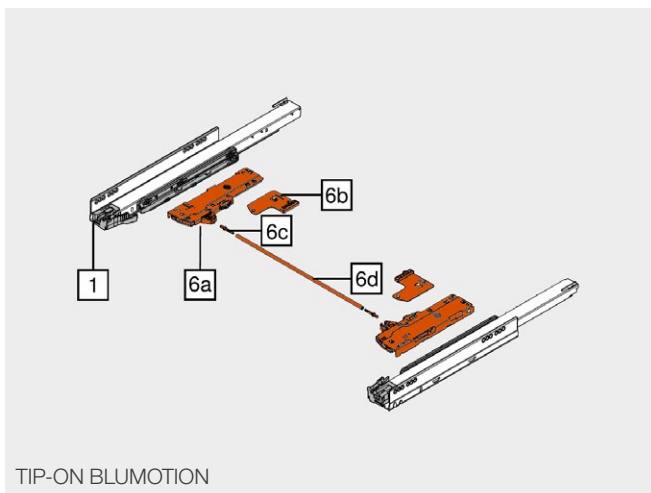

Výsuv LEGRABOX

korpusové lišty, BLUMOTION/TIP-ON BLUMOTION, příslušenství TIP-ON

TIP-ON BLUMOTION