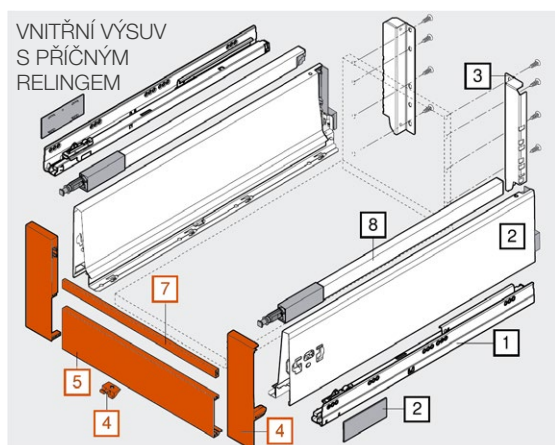

Vnitřní zásuvka | M | K

4 Držák čela

	Blum art. číslo (pro všechny barvy):	Hedvábně bílá JAF art. číslo:	Černá JAF art. číslo:	Šedá JAF art. číslo:
Vyhotovení:				
M	ZIF.71M0	78831/0733	78831/0724	78831/0723
K	ZIF.71K0	78831/1136	78831/1137	78831/1138

5 Přední část bez drážky

	Blum art. číslo (pro všechny barvy):	Hedvábně bílá JAF art. číslo:	Terra-černá JAF art. číslo:	Šedá JAF art. číslo:
délka:				
1036 mm	Z31L1036A	78831/0736	78831/0730	78831/0729

Příslušenství

	Blum art. číslo (pro všechny barvy):	Hedvábně bílá JAF art. číslo:	Černá JAF art. číslo:	Světle šedá JAF art. číslo:
6a úchytka:	ZIF.80M5	78831/0911	78831/0724	78831/0170
6b úchytka a unašeč:	ZIF.80M7	78831/0912	78831/1501	78831/0809

Vnitřní výsuv s relingem | C | D | D (K)

4 Držák čela

	Blum art. číslo (pro všechny barvy):	Hedvábně bílá JAF art. číslo:	Černá JAF art. číslo:	Šedá JAF art. číslo:
Vyhotovení:				
C	ZIF.74C0	78831/0734	78831/0726	78831/0725
D | D (K)	ZIF.74D0	78831/0735	78831/0728	78831/0727

5 Přední část bez drážky

	Blum art. číslo (pro všechny barvy):	Hedvábně bílá JAF art. číslo:	Terra-černá JAF art. číslo:	Šedá JAF art. číslo:
délka:				
1036 mm	Z31L1036A	78831/0736	78831/0730	78831/0729

7 Příčný reling

	Blum art. číslo (pro všechny barvy):	Hedvábně bílá JAF art. číslo:	Terra-černá JAF art. číslo:	Šedá JAF art. číslo:
délka:				
1046 mm	ZRG.1046Z	78831/0737	78831/0732	78831/0731