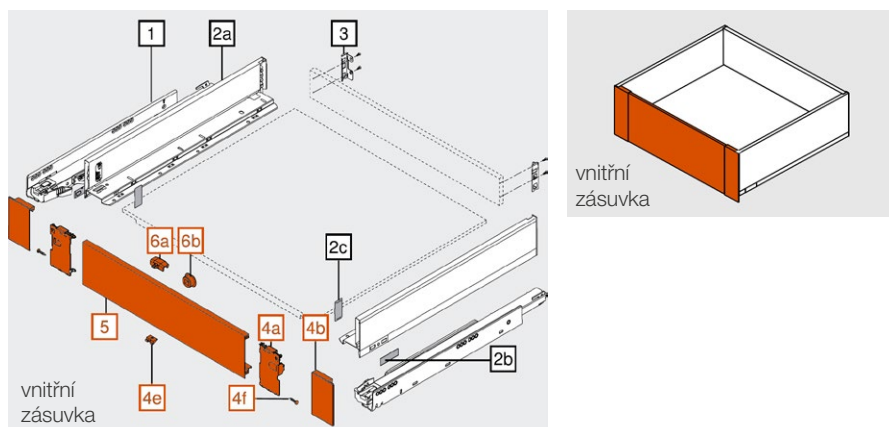

Vnitřní zásuvka | M | K

5 Přední část bez drážky

Hedvábně bílá matná		Terra-černá matná		Šedá matná Orion		Polární šedá matná		Matný nikel	
Blum art. číslo:	JAF art. číslo:	Blum art. číslo:	JAF art. číslo:	Blum art. číslo:	JAF art. číslo:	Blum art. číslo:	JAF art. číslo:	Blum art. číslo:	JAF art. číslo:
ZV7.1043C01	78831/0706	ZV7.1043C01	78831/0708	ZV7.1043C01	78831/0707	ZV7.1043C01	78831/1486	ZV7.1043C01	78831/1487

- na zkrácení: délka 1043mm, vhodné pro šířku korpusu do 1200mm

4 Složení předního dílu

	Hedvábně bílá matná		Terra-černá matná		Šedá matná Orion		Polární šedá matná		Nerez	
	Blum art. číslo:	JAF art. číslo:	Blum art. číslo:	JAF art. číslo:	Blum art. číslo:	JAF art. číslo:	Blum art. číslo:	JAF art. číslo:	Blum art. číslo:	JAF art. číslo:
M	ZI7.0MS0	78831/0679	ZI7.0MS0	78831/0699	ZI7.0MS0	78831/0698	ZI7.0MS0	78831/1488	ZI7.0MI0	78831/1489
K	ZI7.0KS0	78831/0697	ZI7.0KS0	78831/1349	ZI7.0KS0	78831/1351	ZI7.0KS0		ZI7.0KI0	78831/1490

Složení: 4a 1x Držák čela (levý/pravý) 4b 1x Krytka vnější (levá/pravá) 4e 1x Držák 4f 4x Vrut

6 Složení unašeče

Hedvábně bílá matná		Terra-černá matná		Šedá matná Orion		Polární šedá matná			
Blum art. číslo:	JAF art. číslo:	Blum art. číslo:	JAF art. číslo:	Blum art. číslo:	JAF art. číslo:	Blum art. číslo:	JAF art. číslo:		
ZI7.0M07	78831/1491	ZI7.0M07	78831/1492	ZI7.0M07	78831/1588	ZI7.0M07			

Složení: 6a 1x Unašeč 6b 1x Tělo unašeče