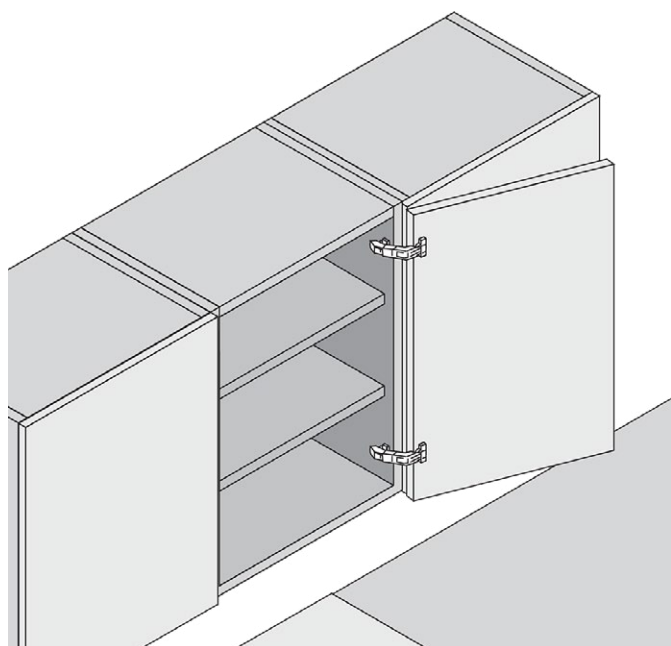

VRUTY			Naložené dveře		Polonaložené dveře		Vložené dveře
Miska:	Pružina:	Barva:	Blum art. číslo:	JAF art. číslo:	Blum art. číslo:	JAF art. číslo:	Možnost použití závěsů na polonaložené dveře - montáž na mezistěnu a při použití montážní podložky zvýšení o 9 mm
CLIP top	ano	standard	71T6550	76200/0177	71T6650		
CLIP top	ne	standard	70T6550.TL	78831/1242	70T6650.TL		

K NALISOVÁNÍ			Naložené dveře		Polonaložené dveře		Vložené dveře
Miska:	Pružina:	Barva:	Blum art. číslo:	JAF art. číslo:	Blum art. číslo:	JAF art. číslo:	Možnost použití závěsů na polonaložené dveře - montáž na mezistěnu a při použití montážní podložky zvýšení o 9 mm
CLIP top	ano	standard	71T6580		71T6680		

Příslušenství			Naložené dveře		Polonaložené dveře		Vložené dveře	
Jednotka BLUMOTION 973A								
Vyhotovení:		Barva:	Blum art. číslo:	JAF art. číslo:	Blum art. číslo:	JAF art. číslo:	Blum art. číslo:	JAF art. číslo:
Na nasazení:		standard	973A6000	78831/0417	973A6000	78831/0417	-	-
Krytka ramínka závěsu								
Potisk / ražba:	Nápis:	Barva:	Blum art. číslo:	JAF art. číslo:	Blum art. číslo:	JAF art. číslo:	Blum art. číslo:	JAF art. číslo:
Bez potisku	-	standard	80.6507	78831/1533	80.6507	78831/1533	-	-
S ražbou	Blum	standard	80.6507.BP		80.6507.BP		-	-

170° Závěs CLIP top - INSERTA

Jednotka Blumotion 973A