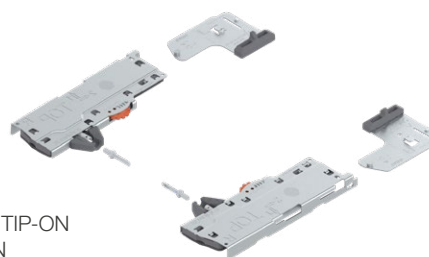

SOUPRAVA TIP-ON BLUMOTION

Pro BLUMOTION - MOVENTO 760H/766H

4 Nastavení hloubky

materiál:	barva:	Blum art. číslo:	JAF art. číslo:
plast / ocel	šedá prachová	298.7600	78831/0325

- jen pro vnitřní zásuvky
- integrovaný doraz pro SERVO-DRIVE

12 Souprava boční stabilizace

materiál:	délka:	Blum art. číslo:	JAF art. číslo:
plast	do 400 mm	ZS7M400MU	78831/0919
plast	do 600 mm	ZS7M600MU	78831/0920
plast	do 750 mm	ZS7M750MU	78831/0921