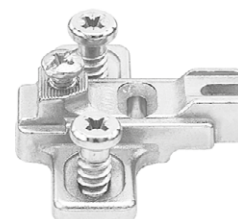

Křížová montážní podložka s euro vrutem pro slepý úhel

zvýšení (mm):	výška:	barva:	Blum art. číslo:	JAF art. číslo:
0	12,2	standard	199.8130	78831/1140

- montáž s předmontovanými systémovými šrouby ø6 mm
- s výškovým nastavením ± 2mm