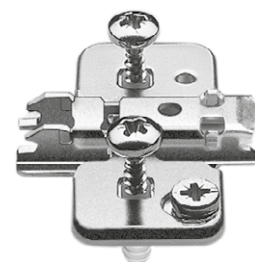

Křížová montážní podložka EXPANDO s excentrem

zvýšení (mm):	výška:	barva:	Blum art. číslo:	JAF art. číslo:
0	8,5 mm	standard	174H7100E	76200/0038
		onyx	174H7100E	78831/1095
3	11,5 mm	standard	174H7130E	78831/1112
		onyx	174H7130E	78831/1575

- montáž s předmontovanými systémovými šrouby s rozpěrkami (EXPANDO)
- s výškovým nastavením excentrem ± 2mm