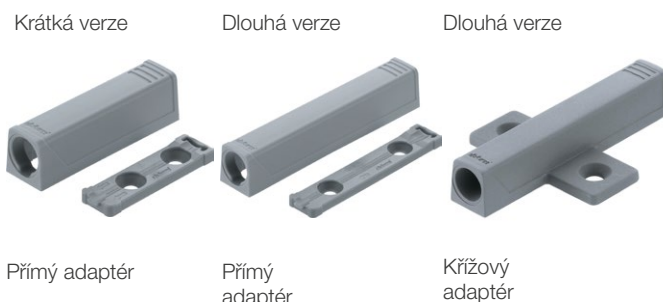

Přímý adaptér

Přímý adaptér

Křížový adaptér

BLUMOTION 973A

Provedení:	Barva:	Blum art. číslo:	JAF art. číslo:
Závěs s rovným ramínkem (naložený)	Poniklované	973A0500.01	76200/0173
Závěs se zalomeným ramínkem (polonalož.)	Poniklované	973A0600	78831/0578
Závěs se silně zalomeným ramínkem (vložený)	Poniklované	973A0700	78831/0957
170° závěs	Poniklované	973A6000	78831/0417