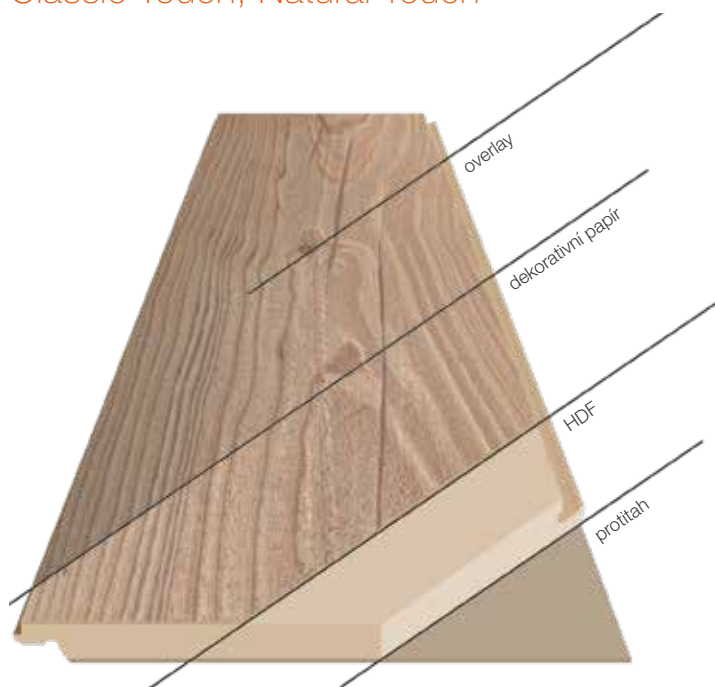

Hickory Chelsea 34073 SQ

Hickory Georgia 34074 SQ

Hickory Berkeley 34135 SQ

Laminátová podlaha Hickory Valley 34029 SQ

Vysvětlivky: skladem na vybraných pobočkách na objednávku

Skladba podlahy

Classic Touch, Natural Touch