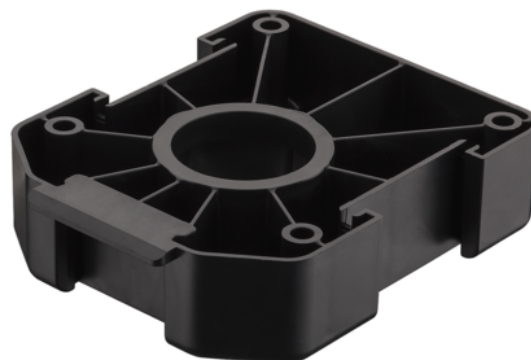

Häfele 637.76.333 / Plastová montážní podložka AXILO™ 78, obdélníková, k přišroubování, černá

Artiklové číslo	Tloušťka	Délka	Šířka
71637/1333	0 mm	0 mm	0 mm

- barva/povrch: černá
- materiál: plast
- montáž: k přišroubování
- provedení: obdélníková

Upozornění: Nožičku s kluzákem je potřeba objednat samostatně.

VLASTNOSTI

SPECIFIKACE

Hmotnost	0,003 kg
Nábytkové kování	
Produktová skupina	Soklové nohy
Základní materiál	Plast
Barva	Černá
Montáž	K přišroubování
Číslo výrobce	637.76.333

Více informací <http://www.jafholz.cz/shop/kovani-/stolove-kovani-a-podnozi--nabytkove-nohy--kolecka/stolove-a-nabytkove-nohy--mechanizmy-nastaveni/hafele-63776333--plastova-montazni-podlozka-axilo-78--obdelnikova--k-prisroubovani--cerna~p3873379>