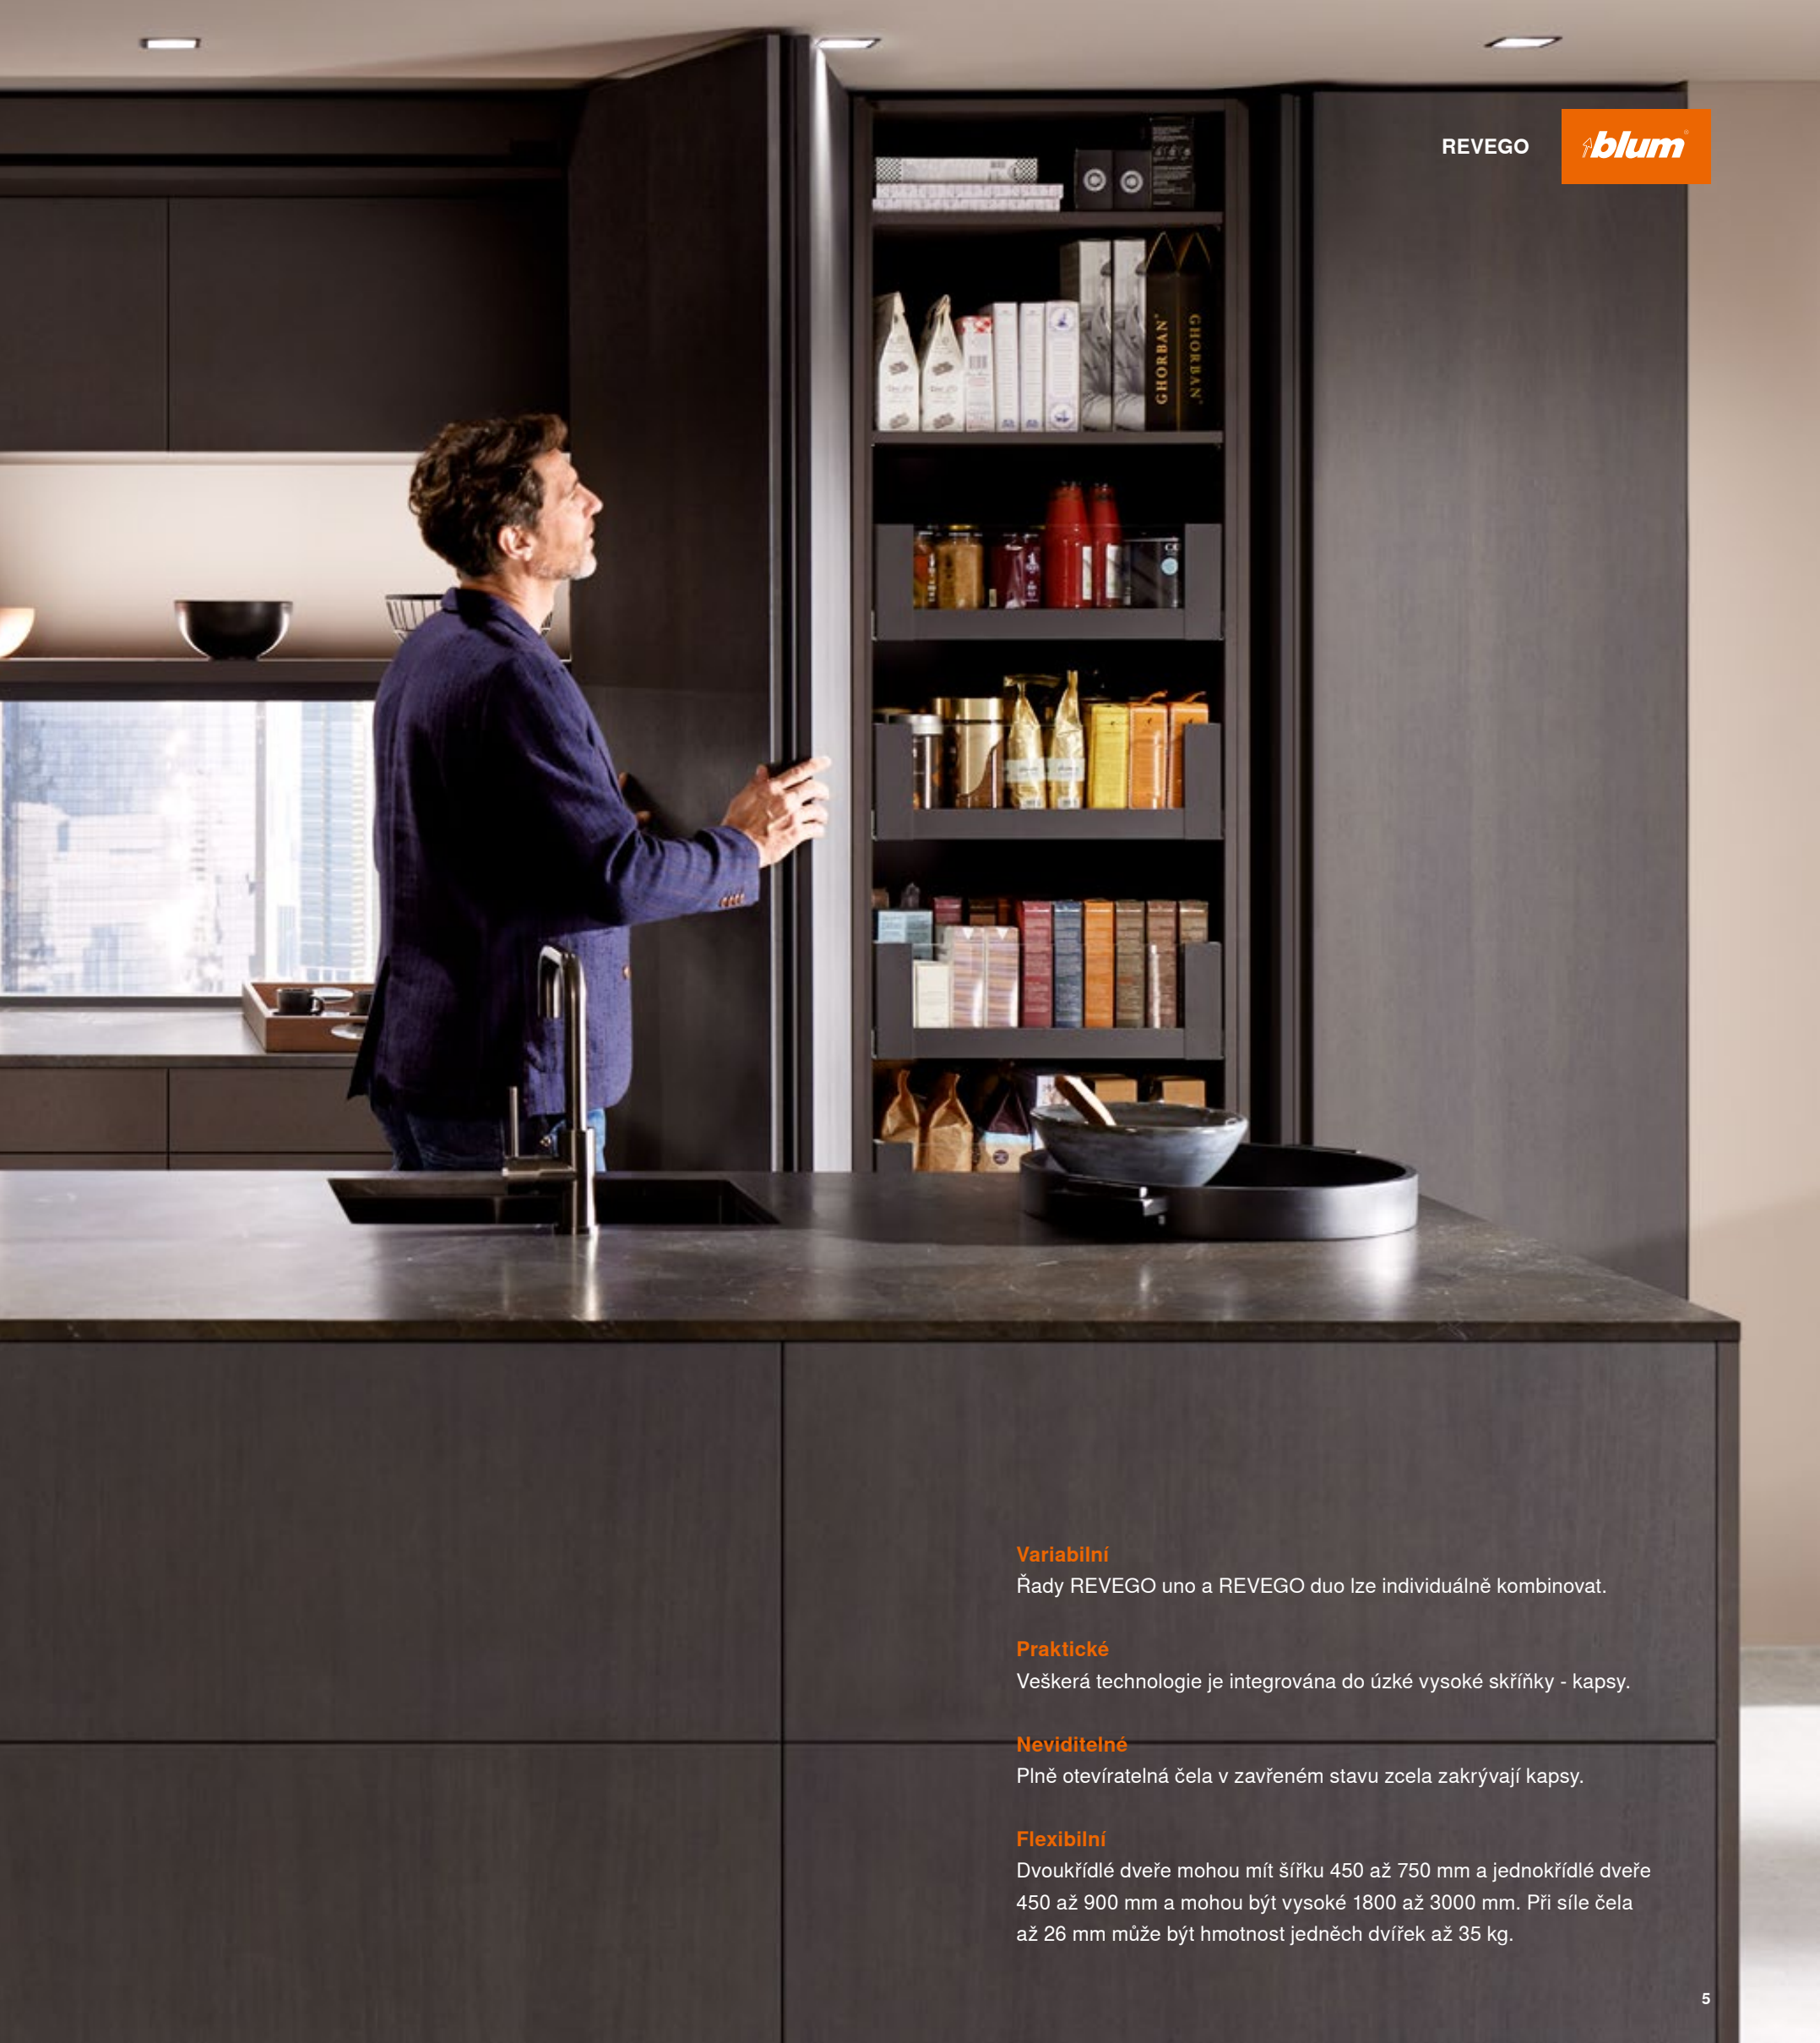

Variabilní

Řady REVEGO uno a REVEGO duo lze individuálně kombinovat.

Praktické

Veškerá technologie je integrována do úzké vysoké skříňky - kapsy.

Neviditelné

Plně otevíratelná čela v zavřeném stavu zcela zakrývají kapsy.

Flexibilní

Dvoukřídlé dveře mohou mít šířku 450 až 750 mm a jednokřídlé dveře 450 až 900 mm a mohou být vysoké 1800 až 3000 mm. Při síle čela až 26 mm může být hmotnost jedné dvířek až 35 kg.