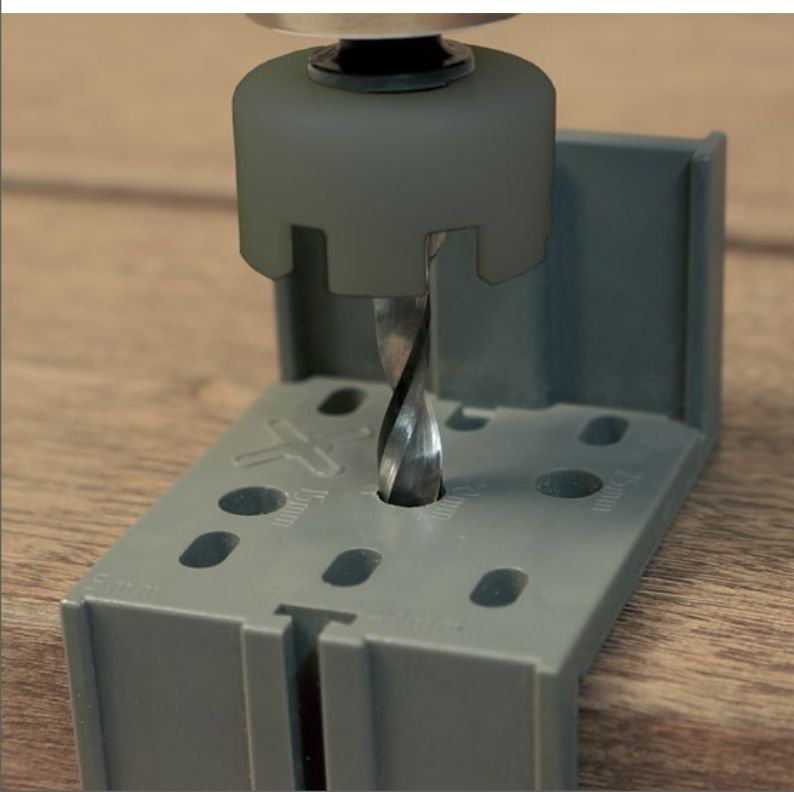

HELPO

SADA NA MONTÁŽ TERAS

SADA HELPO

Ariklové číslo sady: 55014/6001

HELPO MEZERNÍK

| | |
|----------------------------|---------------------------------------|
| Pro přesné vymezení mezery | 5, 6, 7, 8 mm mezi terasovými deskami |
| Pro přesné předvrtání | do hloubky 10, 20 nebo 25 mm |
| HELPO mezerník | 2 ks v balení |

HELPO FRÉZOVACÍ VRTÁK

| | |
|--|---------------|
| Frézovací vrták umožňuje předvrtat jakékoliv tropické dřevo tak, aby nádlesně hlava vrutu byla namontována zároveň s povrchem desky. | |
| Vhodné pro vruty průměru 5 a 5,5 mm | |
| HELPO frézovací vrták | 1 ks v balení |

HELPO BIT

| | |
|--|---------------|
| TX bit s délkou 50 mm umožňuje pohodlnou montáž. | |
| HELPO Bit TX25 černá 50 mm | 1 ks v balení |

Sada HELPO obsahuje 1 frézovací vrták, 2 kusy mezerníků a 1 bit TX 25, černý, 50 mm.