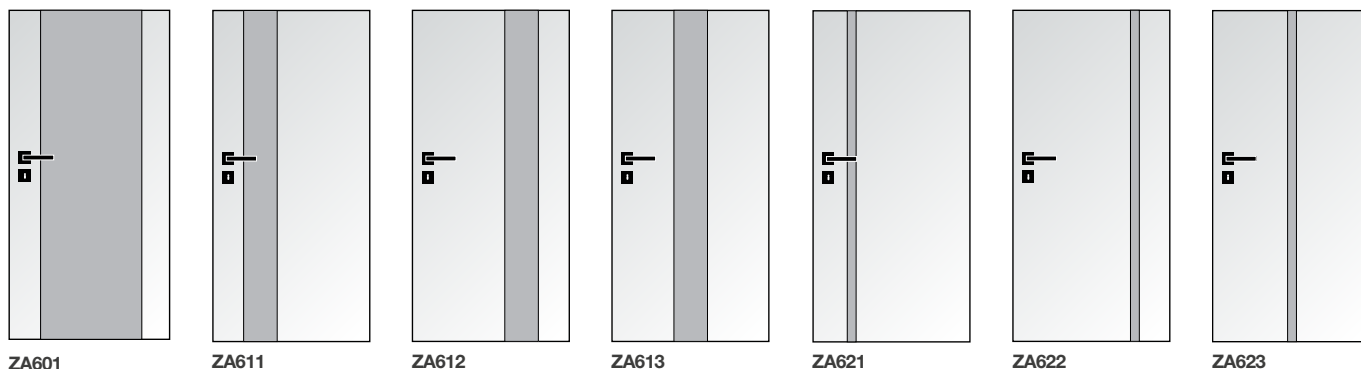

Fólie

	šíře (cm)	60 - 90
Kč/ks	MDF	11 205

CPL laminát

	šíře (cm)	60 - 90
Kč/ks	MDF	10 956

Příplatky k CPL laminátu

CPL plus příplatek 453 Kč bez DPH

CPL extra příplatek 835 Kč bez DPH

> u tohoto typu dveří je použito pískované nebo čiré tvrzené sklo 0,8 cm

> umístění a šířka skla jsou volitelné

> individuální umístění a rozměr skla je možný za příplatek 20 % ze základní ceny standardních modelů dveří