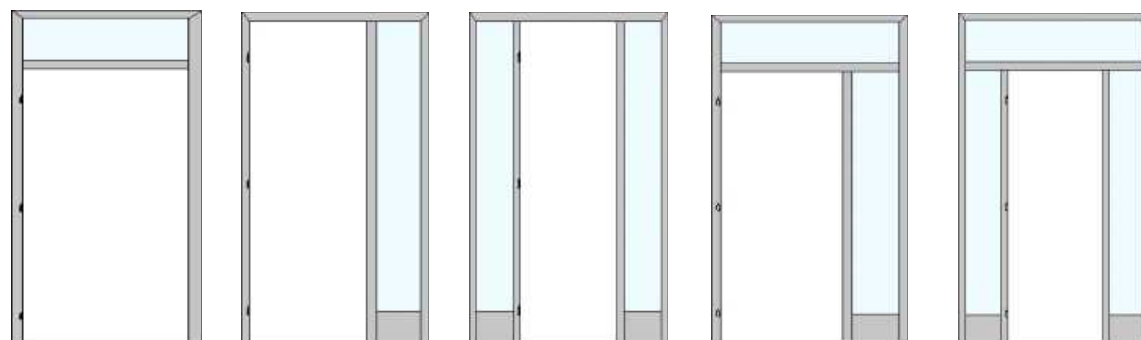

POVRCHOVÁ ÚPRAVA

- > Zárubně jsou vyráběny ve stejných dekorech jako dveře.
- > Standardně jsou osazeny závěsy a protiplechem.
- > Zárubeň OKZ je obklad kovové zárubně. Usazuje se kolem původní kovové zárubně bez bourání a stavebních úprav.
- > Reverzní otvírání

ROZMĚRY

JEDNOKŘÍDLÉ

průchozí výška: 197 cm
tloušťka zdi: 8 - 30 cm
průchozí šířka: 60 - 90 cm
(atypické rozměry na objednávku)

DVOUKŘÍDLÉ

průchozí výška: 197 cm
tloušťka zdi: 8 - 30 cm
průchozí šířka: 125, 145, 160, 165, 180, 185 cm
(atypické rozměry na objednávku)

STAVITELNOST OBLOŽKY

-0,5 +1,5 cm

Při zárubních s ostěním nad 37 cm je ostění vyrobené ze dvou částí.

Označení	Rozměr ostění
8	8 – 9 cm
9	9 – 10 cm
10	9,5 – 11,5 cm
11	10,5 – 12,5 cm
12	11,5 – 13,5 cm
14	13,5 – 15,5 cm
15	14,5 – 16,5 cm
16	15,5 – 17,5 cm
18	17,5 – 19,5 cm
20	19,5 – 21,5 cm
22	21,5 – 23,5 cm
24	23,5 – 25,5 cm
26	25,5 – 27,5 cm
28	27,5 – 29,5 cm
30	29,5 – 31,5 cm
32	31,5 – 33,5 cm
34	33,5 – 35,5 cm

DOPORUČENÝ STAVEBNÍ OTVOR	
Dveře	Šíře
60	70 cm
70	80 cm
80	90 cm
90	100 cm
výška	202 cm