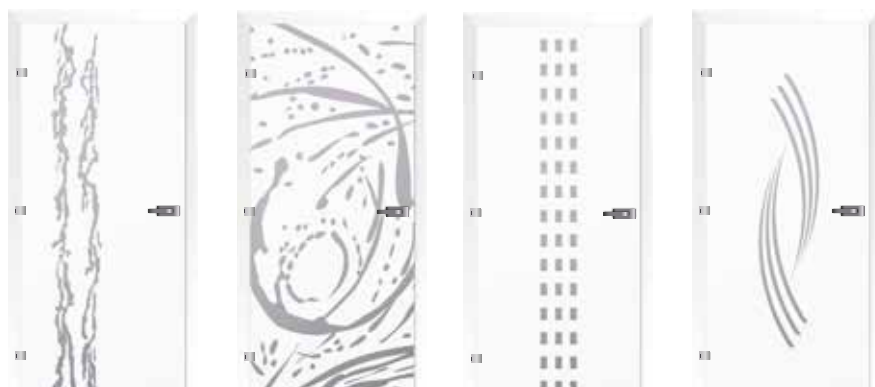

Celoskleněné dveře

Kombinace pískované | čiré

D26 n

D34 n

D44 n

D84 n

Vizualizace pískovaných dekorů na čiré sklo.

Čiré sklo: Pískované sklo:

KLIKY A ZÁVĚSY PRO CELOSKLENĚNÉ DVEŘE

kartáčovaná nerez

kartáčovaná nerez

kartáčovaná nerez

nerez

nerez

nerez

nerez

nerez

nerez mat | lesk